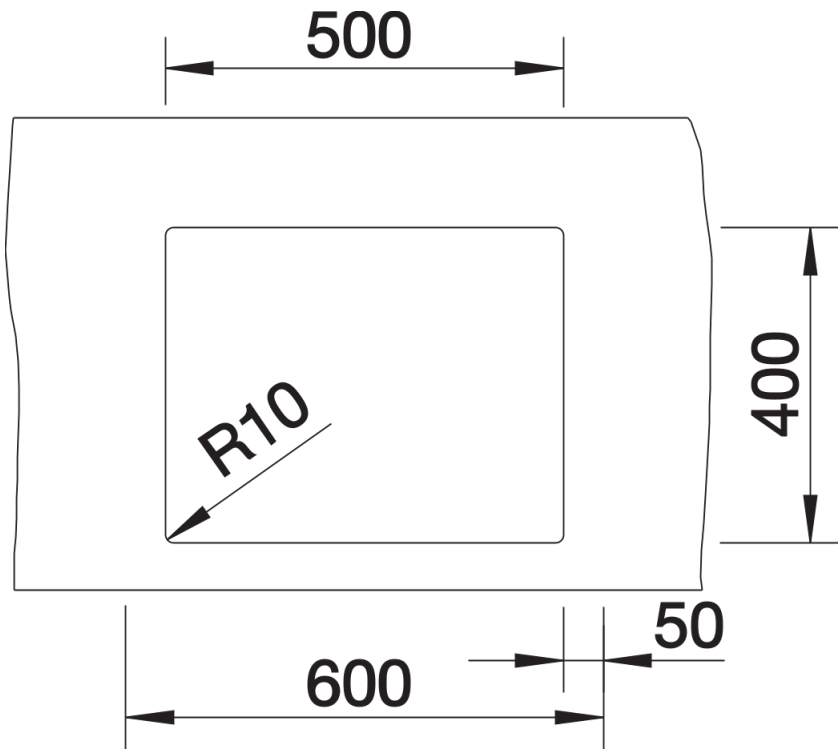

Scheda tecnica del prodotto CLARON 500-U Durinox Dark Steel Edition

N. articolo 527834

Vantaggi

- Design elegante e puro della vasca con superficie grigio scuro di grande impatto
- Piacevole sensazione di calore grazie all'acciaio inox puro di alta qualità, non rivestito
- In questa edizione, look perfettamente coordinato con componenti in elegante satin dark steel (troppo pieno C-overflow e sistema di scarico InFino)
- Raggio preciso da 10 mm per un design più raffinato, senza rinunciare ai vantaggi pratici
- Superficie facile da pulire: Impronte e sporco facili da rimuovere

Dotazione

- kit di scarico con sifone
- tappo a cestello InFino da 3 ½"
- kit di montaggio

Dettagli

Vista superiore

Foratur