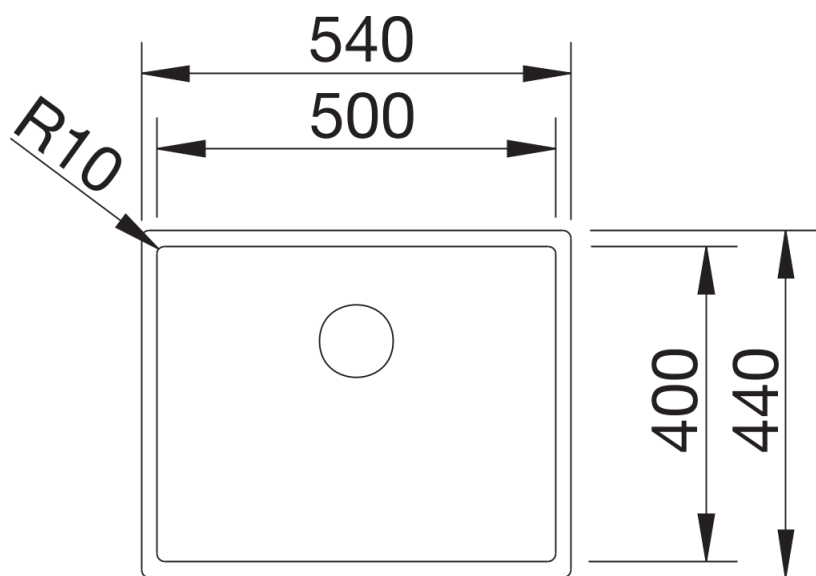

Scheda tecnica del prodotto CLARON 500-U Durinox Dark Steel Edition

N. articolo 527834

Vantaggi

- Design elegante e puro della vasca con superficie grigio scuro di grande impatto
- Piacevole sensazione di calore grazie all'acciaio inox puro di alta qualità, non rivestito
- In questa edizione, look perfettamente coordinato con componenti in elegante satin dark steel (troppo pieno C-overflow e sistema di scarico InFino)
- Raggio preciso da 10 mm per un design più raffinato, senza rinunciare ai vantaggi pratici
- Superficie facile da pulire: Impronte e sporco facili da rimuovere

Dotazione

- kit di scarico con sifone
- tappo a cestello InFino da 3 ½"
- kit di montaggio

Dettagli

Vista superiore

Foratur