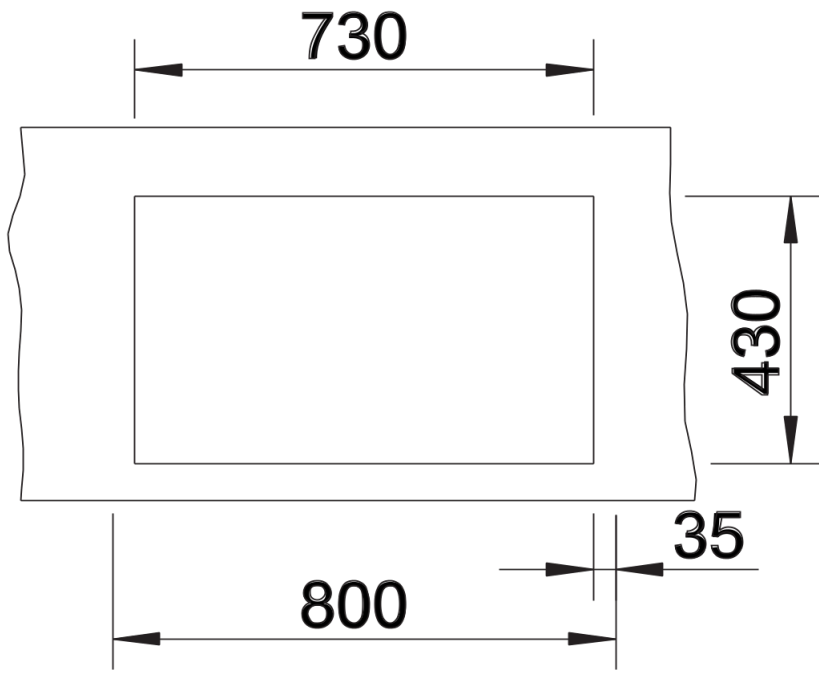

Scheda tecnica del prodotto CLARON 700-IF Durinox Dark Steel

N. articolo 527837

Vantaggi

- Design elegante e puro della vasca con superficie grigio scuro di grande impatto
- Piacevole sensazione di calore grazie all'acciaio inox puro di alta qualità, non rivestito
- Mix armonioso di superfici: Il bordo da incasso e il set di scarico creano eleganti contrasti in acciaio inox lucido (troppopieno C-overflow e sistema di scarico InFino)
- Raggio preciso da 10 mm per un design più raffinato, senza rinunciare ai vantaggi pratici
- Superficie facile da pulire: Impronte e sporco facili da rimuovere

- kit di scarico con sifone
- tappo a cestello InFino da 3 ½"
- kit di montaggio

Dettagli

Vista superiore

Foratur