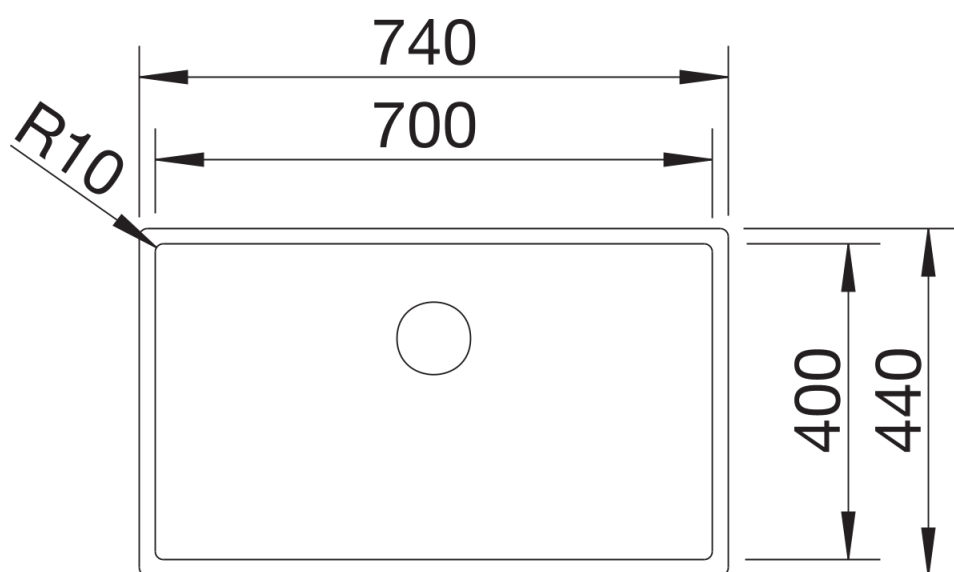

Scheda tecnica del prodotto CLARON 700-IF Durinox Dark Steel

N. articolo 527837

Vantaggi

- Design elegante e puro della vasca con superficie grigio scuro di grande impatto
- Piacevole sensazione di calore grazie all'acciaio inox puro di alta qualità, non rivestito
- Mix armonioso di superfici: Il bordo da incasso e il set di scarico creano eleganti contrasti in acciaio inox lucido (troppopieno C-overflow e sistema di scarico InFino)
- Raggio preciso da 10 mm per un design più raffinato, senza rinunciare ai vantaggi pratici
- Superficie facile da pulire: Impronte e sporco facili da rimuovere

Informazioni per la progettazione

- l'installazione di miscelatori da cucina, comandi saltarello o dispenser di sapone su piani di lavoro in laminato richiede l'uso di un nastro sigillante flessibile

Dotazione

- kit di scarico con sifone
- tappo a cestello InFino da 3 ½"
- kit di montaggio

Dettagli

Vista superiore

Foratur