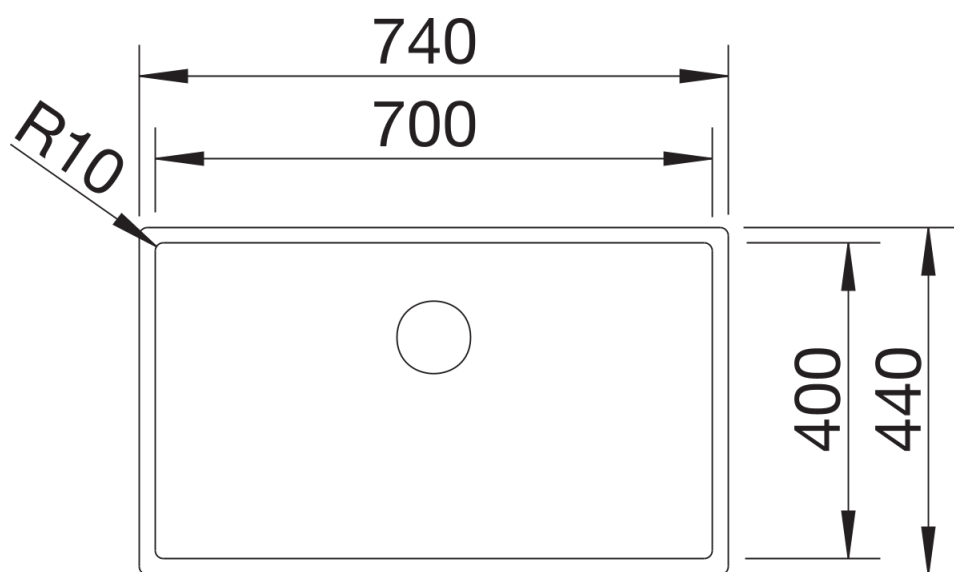

Scheda tecnica del prodotto CLARON 700-U Durinox Dark Steel Edition

N. articolo 527835

Vantaggi

- Design elegante e puro della vasca con superficie grigio scuro di grande impatto
- Piacevole sensazione di calore grazie all'acciaio inox puro di alta qualità, non rivestito
- In questa edizione, look perfettamente coordinato con componenti in elegante satin dark steel (troppo pieno C-overflow e sistema di scarico InFino)
- Raggio preciso da 10 mm per un design più raffinato, senza rinunciare ai vantaggi pratici
- Superficie facile da pulire: Impronte e sporco facili da rimuovere

Dotazione

- kit di scarico con sifone
- tappo a cestello InFino da 3 ½"
- kit di montaggio

Dettagli

Vista superiore

Foratur