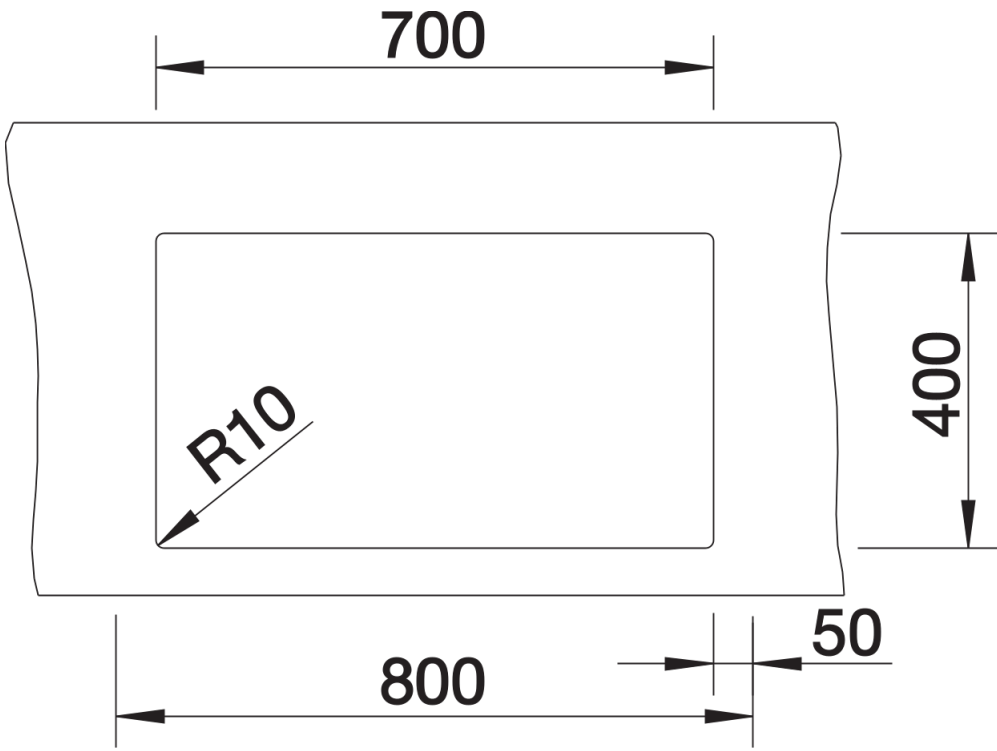

Scheda tecnica del prodotto CLARON 700-U Durinox Dark Steel Edition

N. articolo 527835

Vantaggi

- Design elegante e puro della vasca con superficie grigio scuro di grande impatto
- Piacevole sensazione di calore grazie all'acciaio inox puro di alta qualità, non rivestito
- In questa edizione, look perfettamente coordinato con componenti in elegante satin dark steel (troppo pieno C-overflow e sistema di scarico InFino)
- Raggio preciso da 10 mm per un design più raffinato, senza rinunciare ai vantaggi pratici
- Superficie facile da pulire: Impronte e sporco facili da rimuovere

Dotazione

- kit di scarico con sifone
- tappo a cestello InFino da 3 ½"
- kit di montaggio

Dettagli

Vista superiore

Foratur