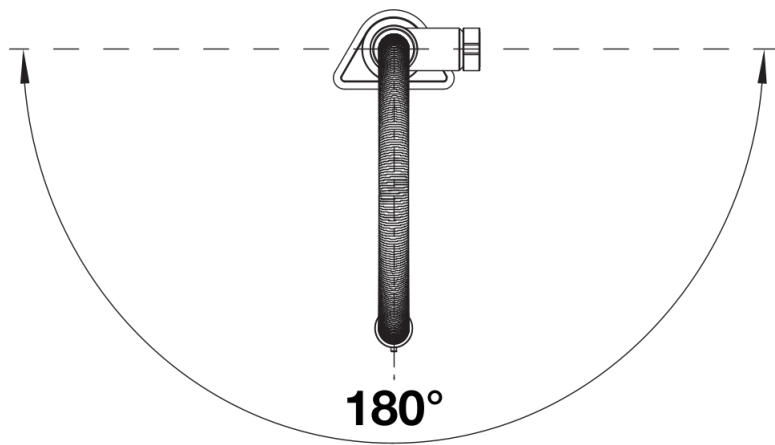

Scheda tecnica del prodotto BLANCOCULINA-S II Mini

N. articolo 527468

Vantaggi

Colori

Colori disponibili:

nero opaco

Colori speciali nero opaco

Dettagli

Intervallo di rotazione

Vista laterale