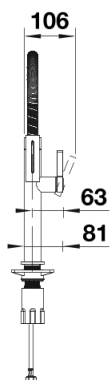

Scheda tecnica del prodotto BLANCOCULINA-S II Mini

N. articolo 527468

Vantaggi

Colori

Colori disponibili:

nero opaco

Colori speciali nero opaco

Dettagli

Intervallo di rotazione

Vista laterale