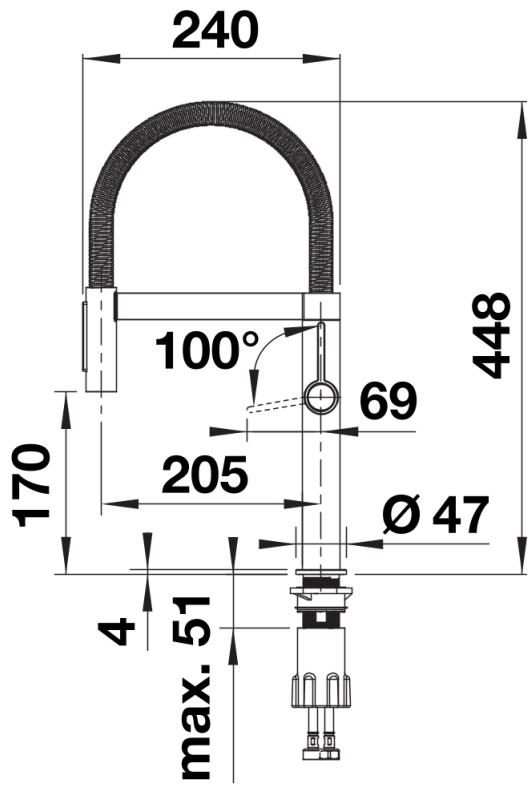

Scheda tecnica del prodotto BLANCOCULINA-S II Mini

N. articolo 527468

Vantaggi

Colori

Colori disponibili:

nero opaco

Colori speciali nero opaco

Dettagli

Intervallo di rotazione

Vista laterale