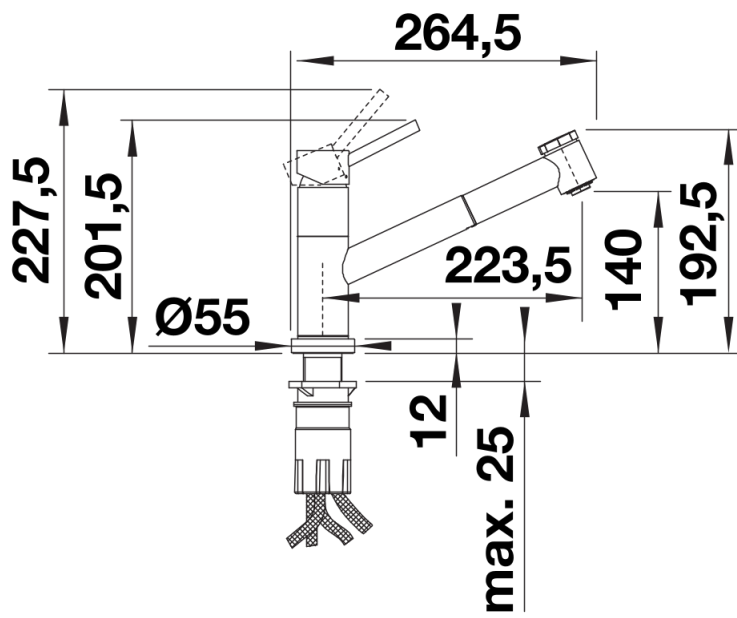

Scheda tecnica del prodotto KANO-S-F Vario

N. articolo 527969

Vantaggi

- Adatto per l'installazione sotto finestra
- Miscelatore slanciato dal design estetico
- Tubo estraibile con doppio tipo di getto per una maggiore portata e praticità
- Particolarmente indicato per lavelli compatti
- Girevole sino di 120°

Colori

Colori disponibili:
cromato

galvanico cromato

Informazioni per la progettazione

- Distanza minima tra lavello e battente della finestra: 4,5 cm

Dotazione

- Girevole sino a 120°
- Diametro foro per miscelatore: Ø 35 mm
- Dotato di cartuccia in ceramica
- Rompigetto brevettato per una marcata riduzione dei depositi di calcare
- Doccetta in materiale sintetico
- Tubo flessibile rivestito in nylon
- Contrappeso per un rientro affidabile del tubo
- Flessibili da 950 mm per una facile installazione
- Contropiastra di rinforzo per una maggiore stabilità
- Con valvola di non ritorno, conforme alla norma EN 1717,

Dettagli

Intervallo di rotazione

Vista laterale