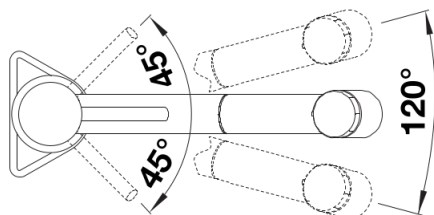

Scheda tecnica del prodotto KANO-S-F Vario

N. articolo 527969

Vantaggi

- Adatto per l'installazione sotto finestra
- Miscelatore slanciato dal design estetico
- Tubo estraibile con doppio tipo di getto per una maggiore portata e praticità
- Particolarmente indicato per lavelli compatti
- Girevole sino di 120°

Colori

Colori disponibili:
cromato

galvanico cromato

Informazioni per la progettazione

- Distanza minima tra lavello e battente della finestra: 4,5 cm

Dotazione

- Girevole sino a 120°
- Diametro foro per miscelatore: Ø 35 mm
- Dotato di cartuccia in ceramica
- Rompigetto brevettato per una marcata riduzione dei depositi di calcare
- Doccetta in materiale sintetico
- Tubo flessibile rivestito in nylon
- Contrappeso per un rientro affidabile del tubo
- Flessibili da 950 mm per una facile installazione
- Contropiastra di rinforzo per una maggiore stabilità
- Con valvola di non ritorno, conforme alla norma EN 1717,

Dettagli

Intervallo di rotazione

Vista laterale