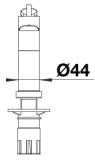

Colori

Colori disponibili:
cromato

galvanico cromato

Informazioni per la progettazione

- Distanza minima tra lavello e battente della finestra: 4,5 cm

Dotazione

- Girevole sino a 120°
- Diametro foro per miscelatore: Ø 35 mm
- Dotato di cartuccia in ceramica
- Rompigetto brevettato per una marcata riduzione dei depositi di calcare
- Doccetta in materiale sintetico
- Tubo flessibile rivestito in nylon
- Contrappeso per un rientro affidabile del tubo
- Flessibili da 950 mm per una facile installazione
- Contropiastra di rinforzo per una maggiore stabilità
- Con valvola di non ritorno, conforme alla norma EN 1717,

Dettagli

Intervallo di rotazione

Vista laterale