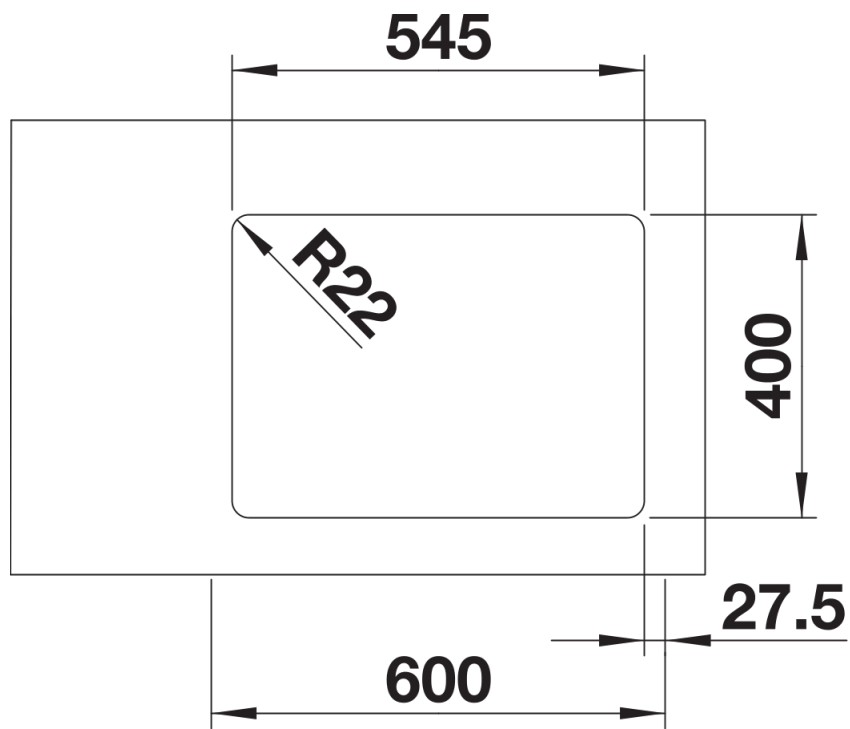

Scheda tecnica del prodotto ANDANO 340/180-U

N. articolo 522979

Vantaggi

- Composizione unica di elementi estetici e funzionali
- L'armoniosa interazione tra i raggi delle vasche e il design della superficie crea un fascino moderno
- Dettagli di alta qualità, come il troppopieno rettangolare e lo scarico InFino, perfettamente integrati e facili da pulire
- Vasca ampia e base completamente utilizzabile
- Accessori premium disponibili come optional

Informazioni per la progettazione

- Dimensioni intaglio: 545x400 mm - R 22
Raggio interno: 22 mm
Raggio fondo vasca: 10 mm
N.B.: per tutti i modelli BLANCOANDANO-IF e -U, non è possibile installare i miscelatori BLANCOPERISCOPE-S-F II, BLANCOELOSCOPE-F II, e BLANCOELOS direttamente dietro il troppopieno.

Dotazione

- kit di scarico con sifone
- 2 tappi a cestello InFino da 3 ½"
- kit di montaggio

Dettagli

Vista superiore

Foratur

Vista frontale

Vista laterale