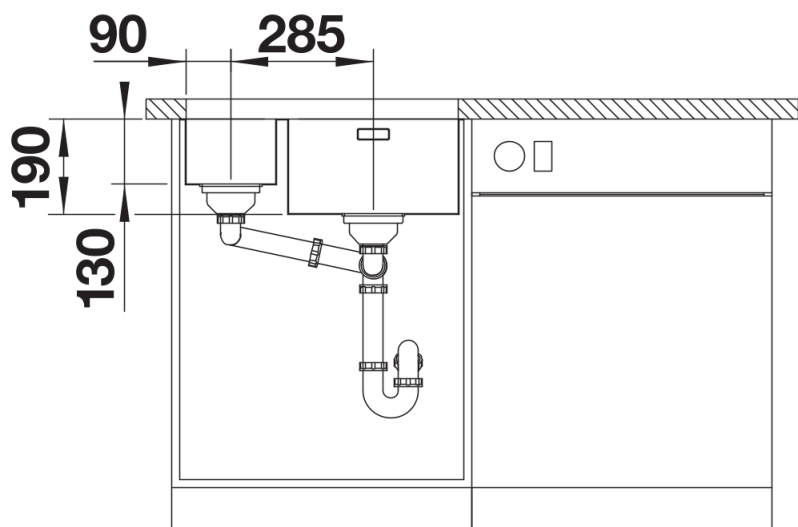

Informazioni per la progettazione

- Dimensioni intaglio: 545x400 mm - R 22
Raggio interno: 22 mm
Raggio fondo vasca: 10 mm
N.B.: per tutti i modelli BLANCOANDANO-IF e -U, non è possibile installare i miscelatori BLANCOPERISCOPE-S-F II, BLANCOELOSCOPE-F II, e BLANCOELOS direttamente dietro il troppopieno.

Dotazione

- kit di scarico con sifone
- 2 tappi a cestello InFino da 3 ½"
- kit di montaggio

Dettagli

Vista superiore

Foratur

Vista frontale

Vista laterale