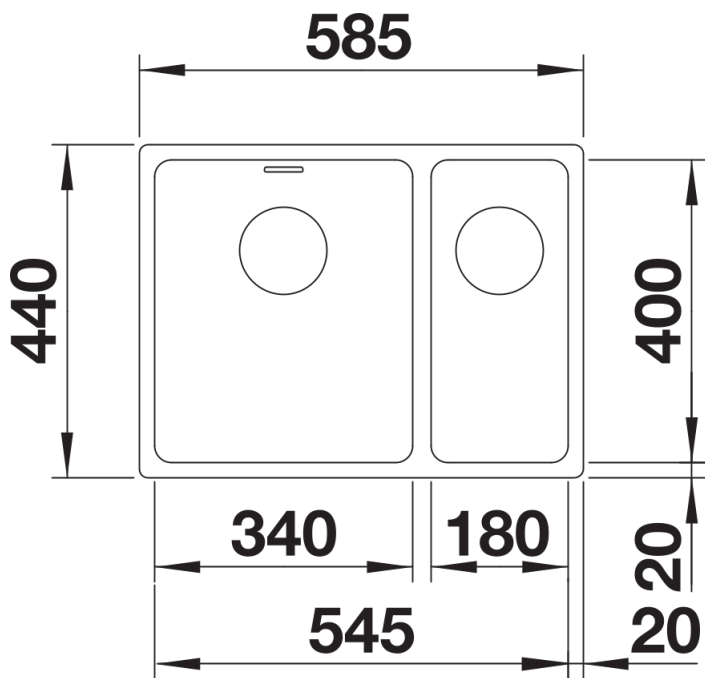

Scheda tecnica del prodotto ANDANO 340/180-U

N. articolo 522979

Vantaggi

- Composizione unica di elementi estetici e funzionali
- L'armoniosa interazione tra i raggi delle vasche e il design della superficie crea un fascino moderno
- Dettagli di alta qualità, come il troppopieno rettangolare e lo scarico InFino, perfettamente integrati e facili da pulire
- Vasca ampia e base completamente utilizzabile
- Accessori premium disponibili come optional

Informazioni per la progettazione

- Dimensioni intaglio: 545x400 mm - R 22
Raggio interno: 22 mm
Raggio fondo vasca: 10 mm
N.B.: per tutti i modelli BLANCOANDANO-IF e -U, non è possibile installare i miscelatori BLANCOPERISCOPE-S-F II, BLANCOELOSCOPE-F II, e BLANCOELOS direttamente dietro il troppopieno.

Dotazione

- kit di scarico con sifone
- 2 tappi a cestello InFino da 3 ½"
- kit di montaggio

Dettagli

Vista superiore

Foratur

Vista frontale

Vista laterale