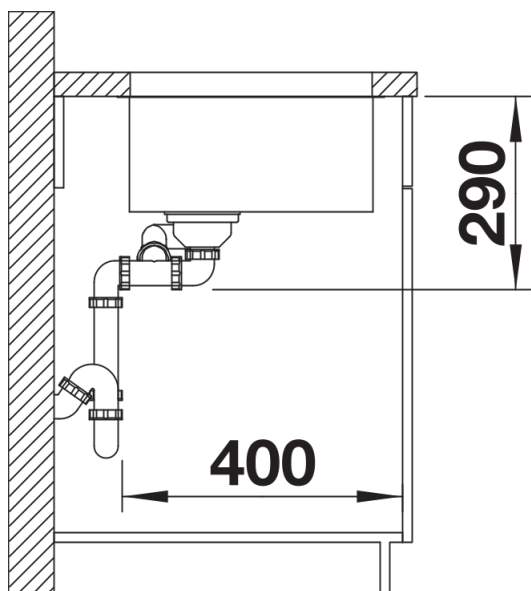

Informazioni per la progettazione

- Dimensioni intaglio: 545x400 mm - R 22
Raggio interno: 22 mm
Raggio fondo vasca: 10 mm
N.B.: per tutti i modelli BLANCOANDANO-IF e -U, non è possibile installare i miscelatori BLANCOPERISCOPE-S-F II, BLANCOELOSCOPE-F II, e BLANCOELOS direttamente dietro il troppopieno.

Dotazione

- kit di scarico con sifone
- 2 tappi a cestello InFino da 3 ½"
- kit di montaggio

Dettagli

Vista superiore

Foratur

Vista frontale

Vista laterale