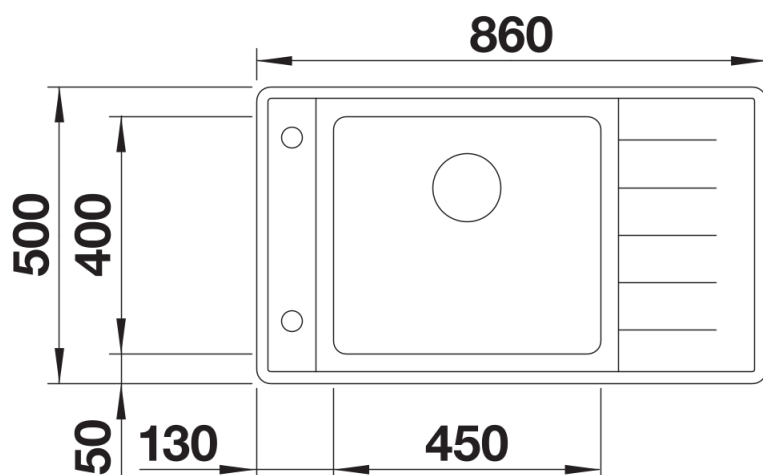

## Informazioni per la progettazione

---

- Dimensioni intaglio: 836x476 mm - R 15 mm  
Raggio interno: 22 mm  
Raggio fondo vasca: 10 mm  
non possono essere montati a "inizio/fine composizione" nella base sottolavello indicata, possono essere invece facilmente inseriti in una base di misura superiore.

## Dotazione

---

- vaschetta forata multifunzione in acciaio inox
- kit di scarico con sifone
- tappo a cestello InFino da 3 ½" con comando saltarello girevole

## Dettagli

---

Vista superiore

Foratur

Vista frontale

Vista laterale