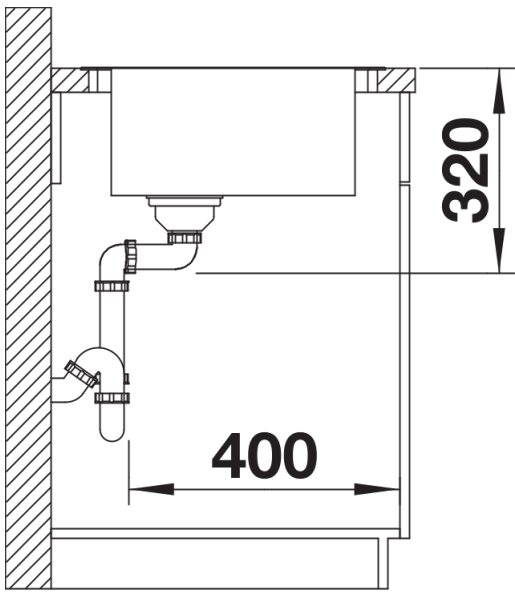

## Informazioni per la progettazione

---

- Dimensioni intaglio: 836x476 mm - R 15 mm  
Raggio interno: 22 mm  
Raggio fondo vasca: 10 mm  
non possono essere montati a "inizio/fine composizione" nella base sottolavello indicata, possono essere invece facilmente inseriti in una base di misura superiore.

## Dotazione

---

- vaschetta forata multifunzione in acciaio inox
- kit di scarico con sifone
- tappo a cestello InFino da 3 ½" con comando saltarello girevole

## Dettagli

---

Vista superiore

Foratur

Vista frontale

Vista laterale