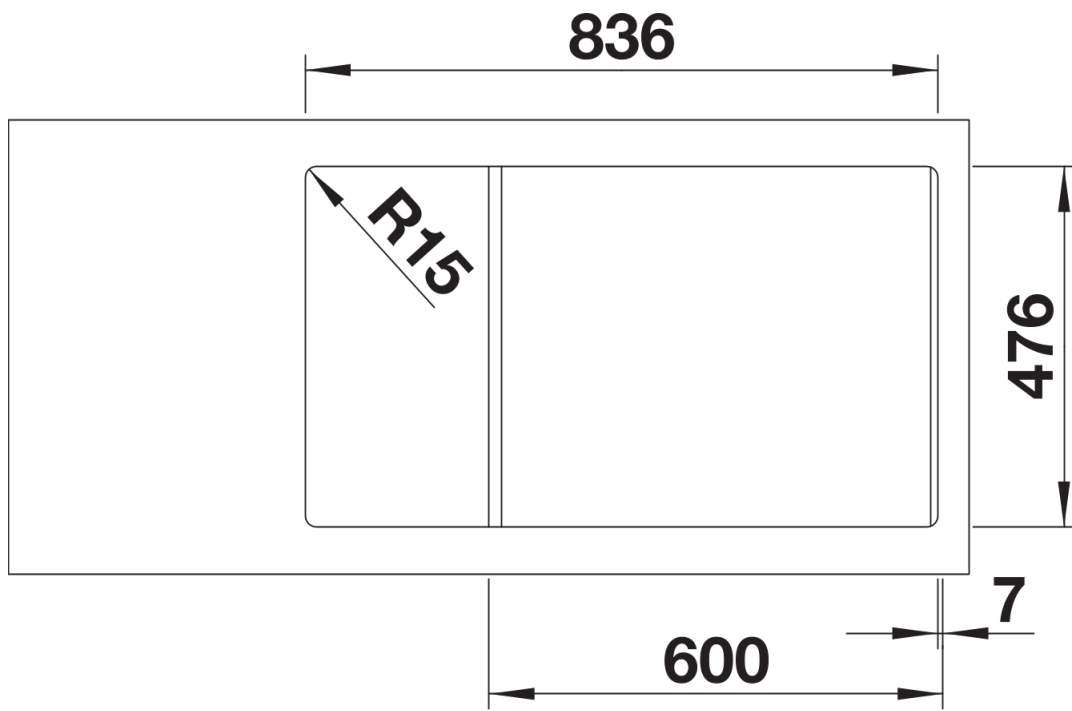

## Informazioni per la progettazione

---

- Dimensioni intaglio: 836x476 mm - R 15 mm  
Raggio interno: 22 mm  
Raggio fondo vasca: 10 mm  
non possono essere montati a "inizio/fine composizione" nella base sottolavello indicata, possono essere invece facilmente inseriti in una base di misura superiore.

## Dotazione

---

- vaschetta forata multifunzione in acciaio inox
- kit di scarico con sifone
- tappo a cestello InFino da 3 ½" con comando saltarello girevole

## Dettagli

---

Vista superiore

Foratur

Vista frontale

Vista laterale