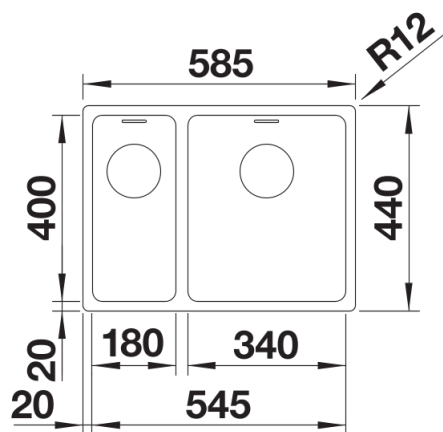

## Informazioni per la progettazione

---

- Dimensioni intaglio: 836x476 mm - R 15 mm  
Raggio interno: 22 mm  
Raggio fondo vasca: 10 mm  
non possono essere montati a "inizio/fine composizione" nella base sottolavello indicata, possono essere invece facilmente inseriti in una base di misura superiore.

## Dettagli

---

Vista superiore

Foratur

Vista frontale

Vista laterale