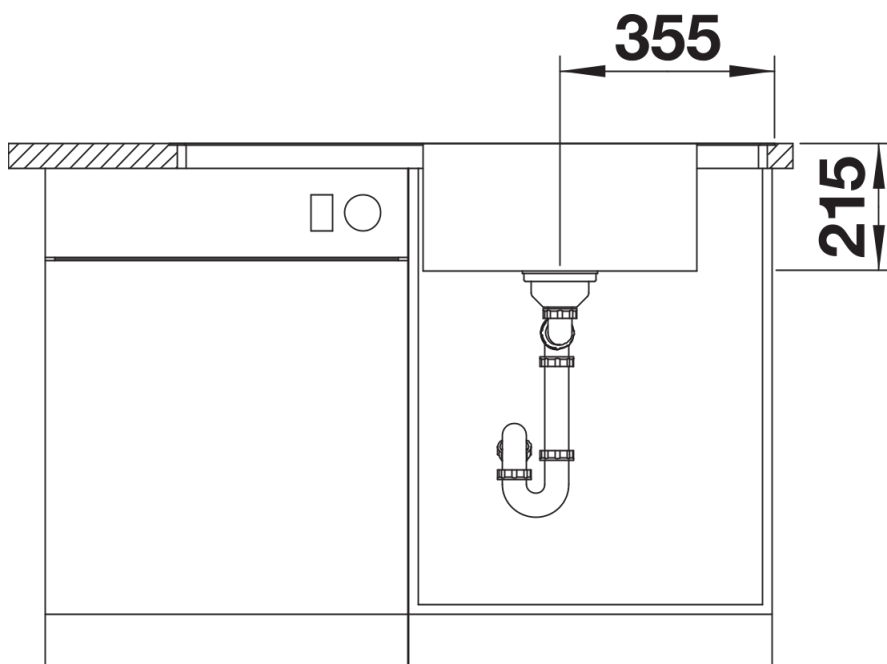

Informazioni per la progettazione

- Dimensioni intaglio: 836x476 mm - R 15 mm
Raggio interno: 22 mm
Raggio fondo vasca: 10 mm
non possono essere montati a "inizio/fine composizione" nella base sottolavello indicata, possono essere invece facilmente inseriti in una base di misura superiore.

Dotazione

- vaschetta forata multifunzione in acciaio inox
- kit di scarico con sifone
- tappo a cestello InFino da 3 ½" con comando saltarello girevole

Dettagli

Vista superiore

Foratur

Vista frontale

Vista laterale