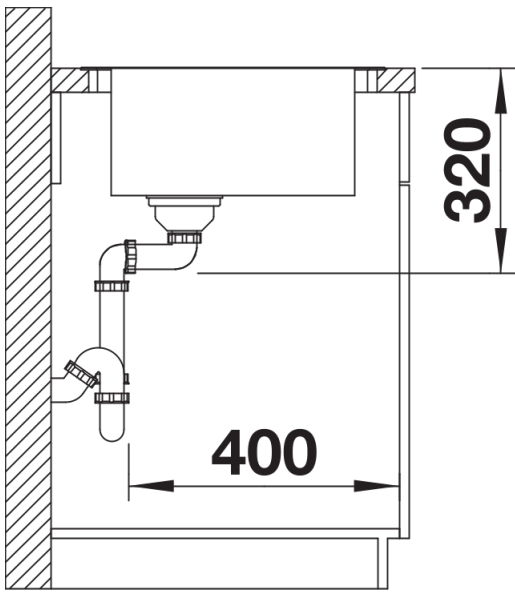

Informazioni per la progettazione

- Dimensioni intaglio: 836x476 mm - R 15 mm
Raggio interno: 22 mm
Raggio fondo vasca: 10 mm
non possono essere montati a "inizio/fine composizione" nella base sottolavello indicata, possono essere invece facilmente inseriti in una base di misura superiore.

Dotazione

- vaschetta forata multifunzione in acciaio inox
- kit di scarico con sifone
- tappo a cestello InFino da 3 ½" con comando saltarello girevole

Dettagli

Vista superiore

Foratur

Vista frontale

Vista laterale