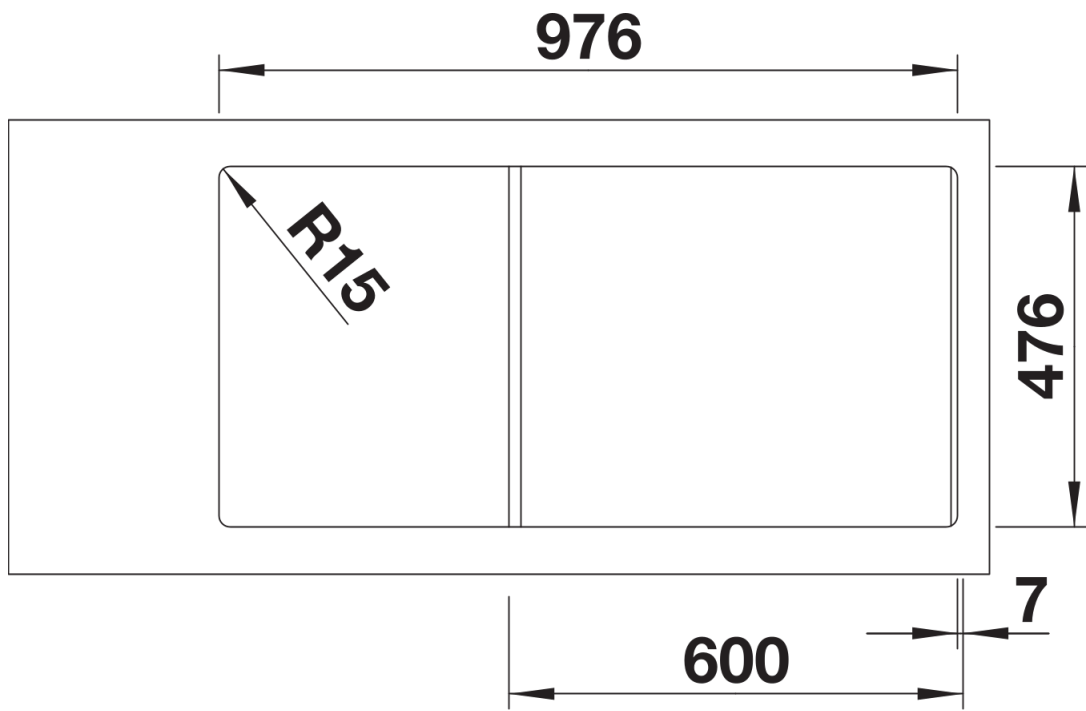

Scheda tecnica del prodotto ANDANO XL 6 S-IF

N. articolo 523000

Vantaggi

- Design moderno ed elegante con elementi multifunzionali
- Dettagli di alta qualità, come il troppopieno rettangolare e lo scarico InFino, perfettamente integrati e facili da pulire
- Vasca ampia e base completamente utilizzabile
- Vaschetta forata sospesa integrata a filo nel design del lavello
- Ampia zona miscelatore laterale, comoda e facilmente accessibile, ideale anche per installazioni sotto finestra
- Tagliere scorrevole in vetro color blu notte opaco (optional)

Informazioni per la progettazione

- Dimensioni intaglio: 836x476 mm - R 15 mm
Raggio interno: 22 mm
Raggio fondo vasca: 10 mm
non possono essere montati a "inizio/fine composizione" nella base sottolavello indicata, possono essere invece facilmente inseriti in una base di misura superiore.

Dotazione

- vaschetta forata multifunzione in acciaio inox
- kit di scarico con sifone
- tappo a cestello InFino da 3 ½" con comando saltarello girevole

Dettagli

Vista superiore

Foratur

Vista frontale

Vista laterale