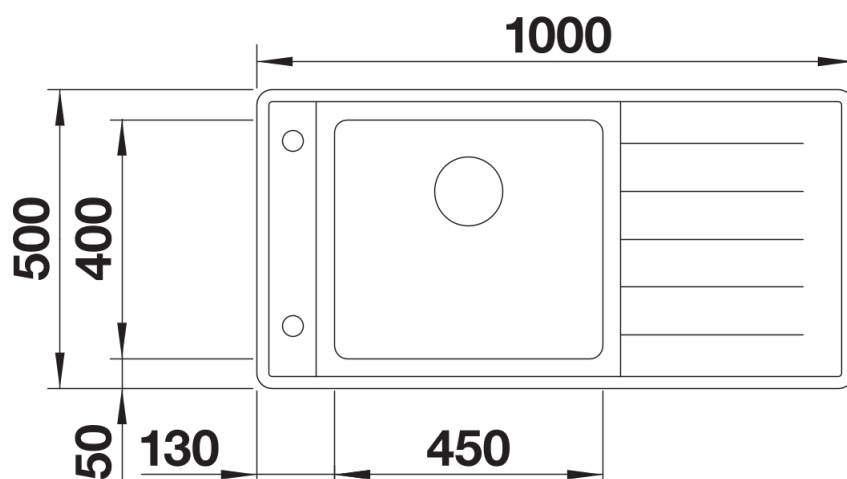

Scheda tecnica del prodotto ANDANO XL 6 S-IF

N. articolo 523000

Vantaggi

- Design moderno ed elegante con elementi multifunzionali
- Dettagli di alta qualità, come il troppopieno rettangolare e lo scarico InFino, perfettamente integrati e facili da pulire
- Vasca ampia e base completamente utilizzabile
- Vaschetta forata sospesa integrata a filo nel design del lavello
- Ampia zona miscelatore laterale, comoda e facilmente accessibile, ideale anche per installazioni sotto finestra
- Tagliere scorrevole in vetro color blu notte opaco (optional)

Informazioni per la progettazione

- Dimensioni intaglio: 836x476 mm - R 15 mm
Raggio interno: 22 mm
Raggio fondo vasca: 10 mm
non possono essere montati a "inizio/fine composizione" nella base sottolavello indicata, possono essere invece facilmente inseriti in una base di misura superiore.

Dotazione

- vaschetta forata multifunzione in acciaio inox
- kit di scarico con sifone
- tappo a cestello InFino da 3 ½" con comando saltarello girevole

Dettagli

Vista superiore

Foratur

Vista frontale

Vista laterale