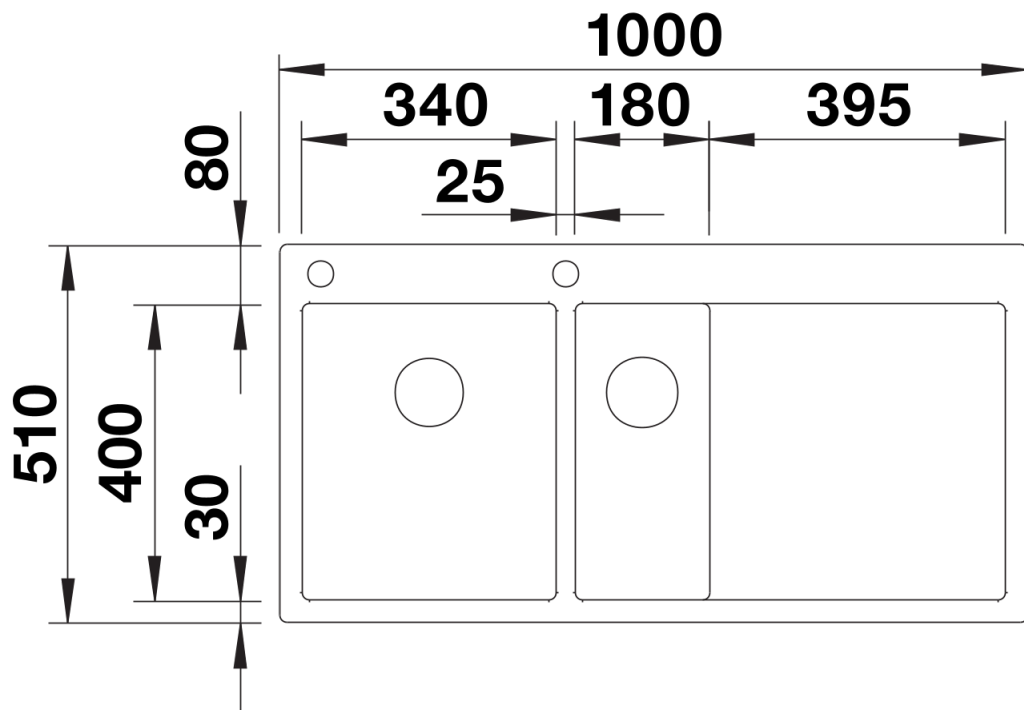

Vista superiore