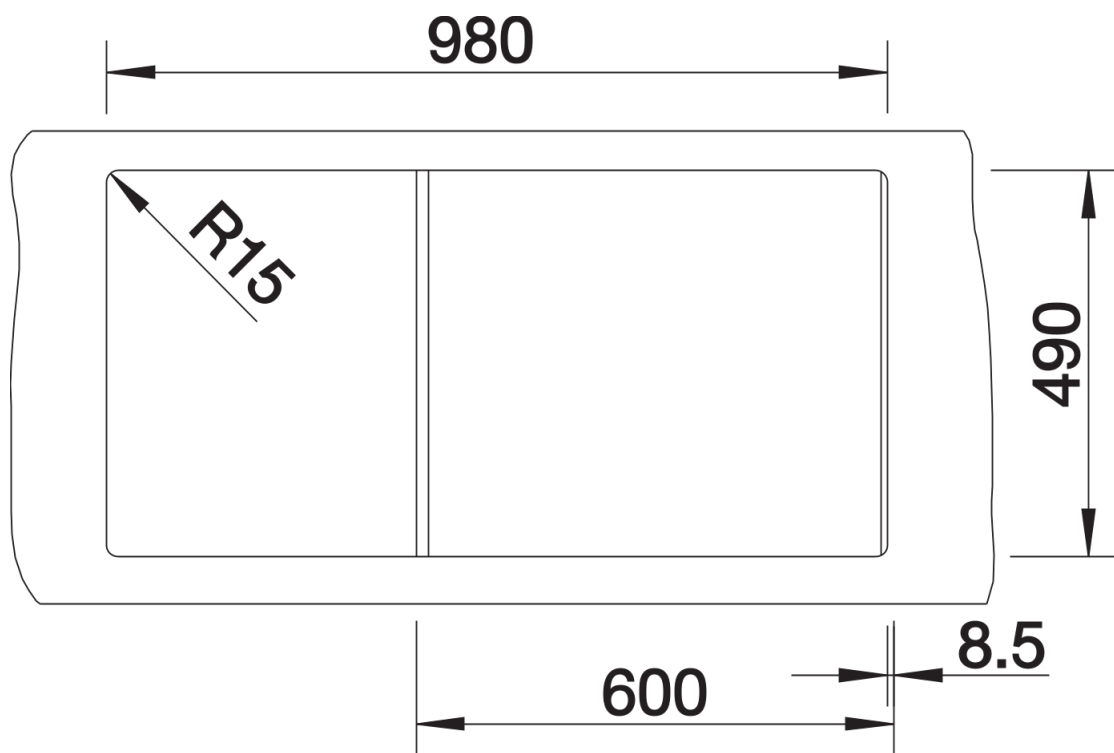

## Dotazione

---

- kit di scarico con sifone
- 2 tappi a cestello InFino da 3 ½" con comando remoto di scarico (PushControl) per la vasca principale
- kit di montaggio

## Dettagli

---

Vista superiore

Foratur