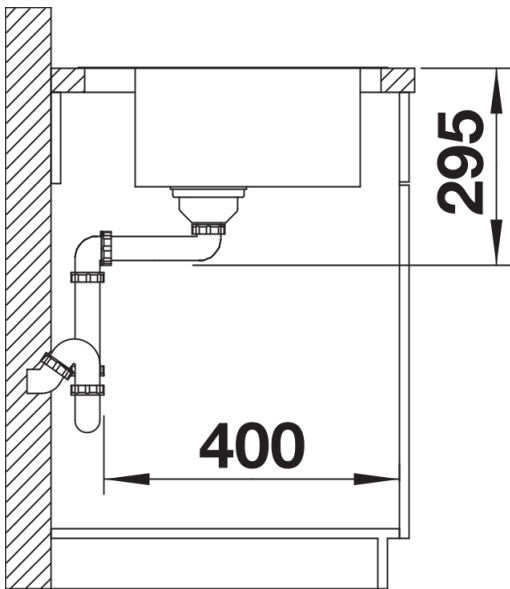

Scheda tecnica del prodotto DIVON II 5 S-IF

N. articolo 521659

Vantaggi

- Lavello dalle forme armoniose e dall'estetica irresistibile
- Geometrie e aree perfettamente coordinate
- Vasche dalle linee dritte con eleganti raggi d'angolo da 10 mm
- Vasca ampia e base completamente utilizzabile
- Linea di prodotto adatta a quasi tutte le situazioni di progettazione
- Dettagli di alta qualità con troppopieno coperto C-overflow e sistema di scarico InFino, elegantemente integrati e facili da pulire

Per qualsiasi domanda non esitare a contattarci, saremo lieti di aiutarti.
Il codice articolo per il sistema di scarico InFino manuale senza comando remoto è disponibile su richiesta.

Dotazione

- kit di scarico con sifone
- tappo a cestello InFino da 3 ½" con comando remoto di scarico (comando rotativo)

Dettagli

Vista superiore

Foratur

Vista frontale

Vista laterale