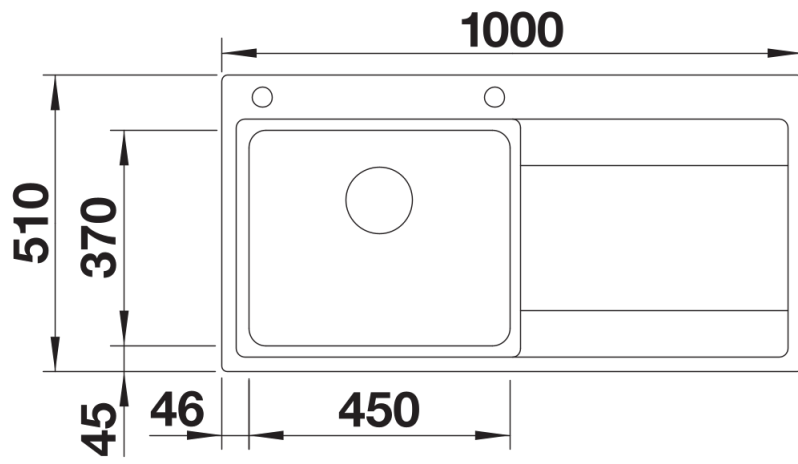

Scheda tecnica del prodotto DIVON II 5 S-IF

N. articolo 521659

Vantaggi

- Lavello dalle forme armoniose e dall'estetica irresistibile
- Geometrie e aree perfettamente coordinate
- Vasche dalle linee dritte con eleganti raggi d'angolo da 10 mm
- Vasca ampia e base completamente utilizzabile
- Linea di prodotto adatta a quasi tutte le situazioni di progettazione
- Dettagli di alta qualità con troppopieno coperto C-overflow e sistema di scarico InFino, elegantemente integrati e facili da pulire

Per qualsiasi domanda non esitare a contattarci, saremo lieti di aiutarti.
Il codice articolo per il sistema di scarico InFino manuale senza comando remoto è disponibile su richiesta.

Dotazione

- kit di scarico con sifone
- tappo a cestello InFino da 3 ½" con comando remoto di scarico (comando rotativo)

Dettagli

Vista superiore

Foratur

Vista frontale

Vista laterale