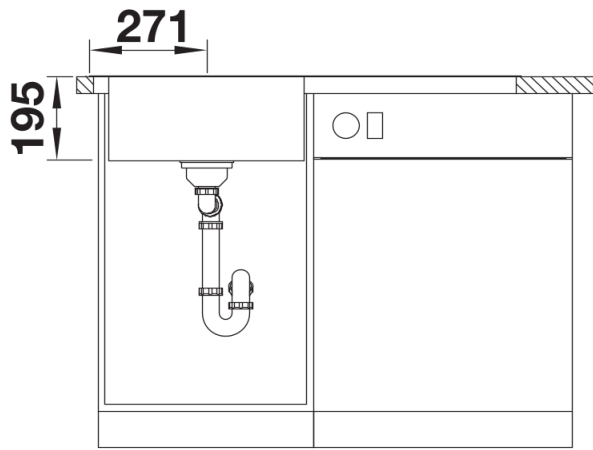

Per qualsiasi domanda non esitare a contattarci, saremo lieti di aiutarti.
Il codice articolo per il sistema di scarico InFino manuale senza comando remoto è disponibile su richiesta.

Dotazione

- kit di scarico con sifone
- tappo a cestello InFino da 3 ½" con comando remoto di scarico (comando rotativo)

Dettagli

Vista superiore

Foratur

Vista frontale

Vista laterale