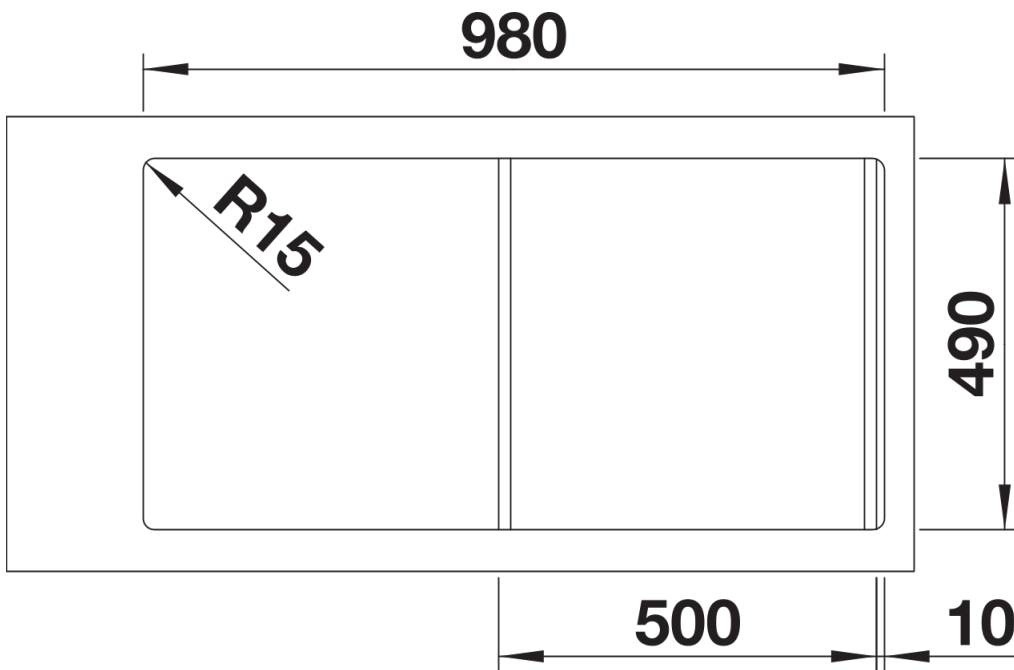

Scheda tecnica del prodotto DIVON II 5 S-IF

N. articolo 521659

Vantaggi

- Lavello dalle forme armoniose e dall'estetica irresistibile
- Geometrie e aree perfettamente coordinate
- Vasche dalle linee dritte con eleganti raggi d'angolo da 10 mm
- Vasca ampia e base completamente utilizzabile
- Linea di prodotto adatta a quasi tutte le situazioni di progettazione
- Dettagli di alta qualità con troppopieno coperto C-overflow e sistema di scarico InFino, elegantemente integrati e facili da pulire

Per qualsiasi domanda non esitare a contattarci, saremo lieti di aiutarti.
Il codice articolo per il sistema di scarico InFino manuale senza comando remoto è disponibile su richiesta.

Dotazione

- kit di scarico con sifone
- tappo a cestello InFino da 3 ½" con comando remoto di scarico (comando rotativo)

Dettagli

Vista superiore

Foratur

Vista frontale

Vista laterale