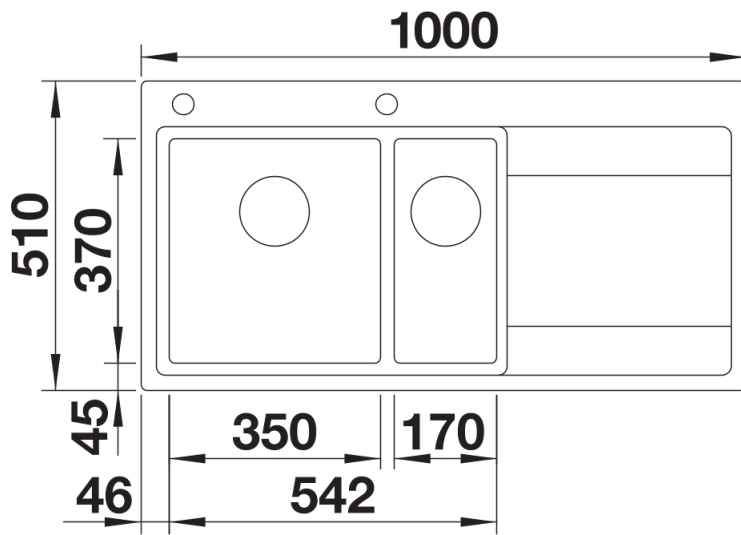

Scheda tecnica del prodotto DIVON II 6 S-IF

N. articolo 521661

Vantaggi

- Lavello dalle forme armoniose e dall'estetica irresistibile
- Geometrie e aree perfettamente coordinate
- Vasche dalle linee dritte con eleganti raggi d'angolo da 10 mm
- Vasca ampia e base completamente utilizzabile
- Linea di prodotto adatta a quasi tutte le situazioni di progettazione
- Dettagli di alta qualità con troppopieno coperto C-overflow e sistema di scarico InFino, elegantemente integrati e facili da pulire
- Accessorio pratico incluso: vaschetta forata multifunzione (adatta per la vasca principale)

Per qualsiasi domanda non esitare a contattarci, saremo lieti di aiutarti.
Il codice articolo per il sistema di scarico InFino manuale senza comando remoto è disponibile su richiesta.

Dotazione

- vaschetta forata multifunzione in acciaio inox (adatta per la vasca principale)
- kit di scarico con sifone
- 2 tappi a cestello InFino da 3 ½" con comando remoto di scarico (comando rotativo) per la vasca principale

Dettagli

Vista superiore

Foratur

Vista frontale

Vista laterale