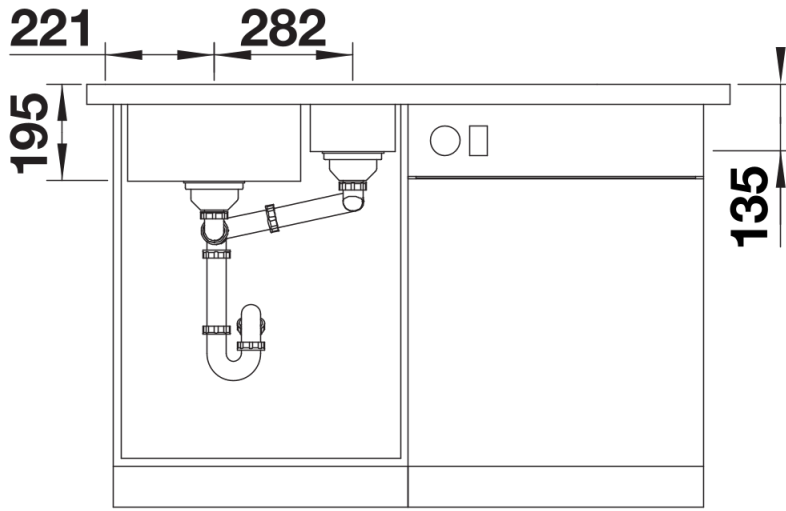

Per qualsiasi domanda non esitare a contattarci, saremo lieti di aiutarti.
Il codice articolo per il sistema di scarico InFino manuale senza comando remoto è disponibile su richiesta.

Dotazione

- vaschetta forata multifunzione in acciaio inox (adatta per la vasca principale)
- kit di scarico con sifone
- 2 tappi a cestello InFino da 3 ½" con comando remoto di scarico (comando rotativo) per la vasca principale

Dettagli

Vista superiore

Foratur

Vista frontale

Vista laterale