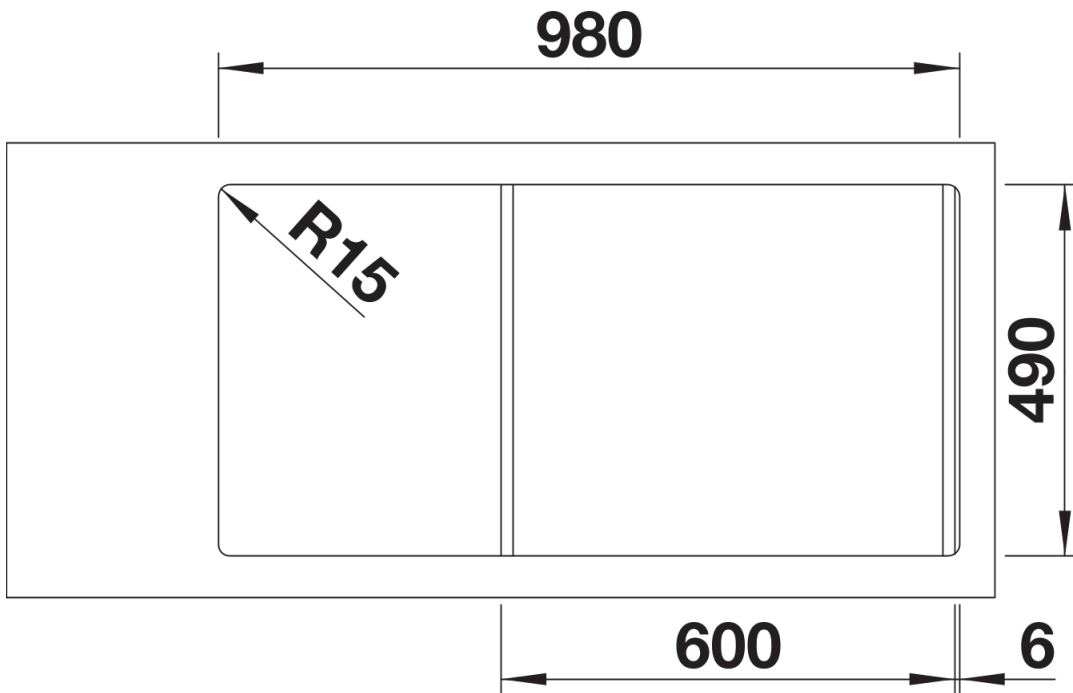

Scheda tecnica del prodotto DIVON II 6 S-IF

N. articolo 521661

Vantaggi

- Lavello dalle forme armoniose e dall'estetica irresistibile
- Geometrie e aree perfettamente coordinate
- Vasche dalle linee dritte con eleganti raggi d'angolo da 10 mm
- Vasca ampia e base completamente utilizzabile
- Linea di prodotto adatta a quasi tutte le situazioni di progettazione
- Dettagli di alta qualità con troppopieno coperto C-overflow e sistema di scarico InFino, elegantemente integrati e facili da pulire
- Accessorio pratico incluso: vaschetta forata multifunzione (adatta per la vasca principale)

Per qualsiasi domanda non esitare a contattarci, saremo lieti di aiutarti.
Il codice articolo per il sistema di scarico InFino manuale senza comando remoto è disponibile su richiesta.

Dotazione

- vaschetta forata multifunzione in acciaio inox (adatta per la vasca principale)
- kit di scarico con sifone
- 2 tappi a cestello InFino da 3 ½" con comando remoto di scarico (comando rotativo) per la vasca principale

Dettagli

Vista superiore

Foratur

Vista frontale

Vista laterale