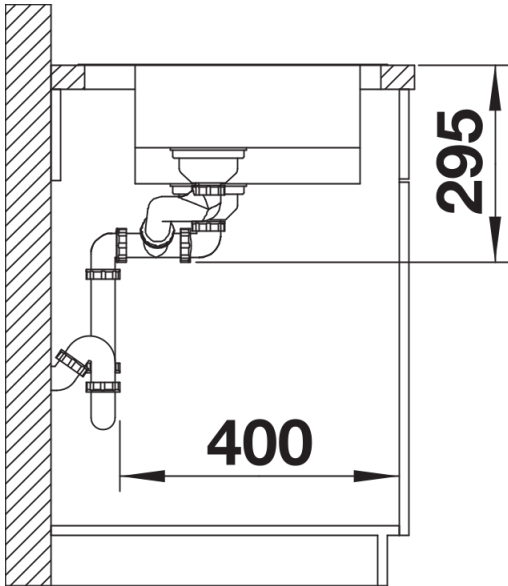

Scheda tecnica del prodotto DIVON II 6 S-IF

N. articolo 521661

Vantaggi

- Lavello dalle forme armoniose e dall'estetica irresistibile
- Geometrie e aree perfettamente coordinate
- Vasche dalle linee dritte con eleganti raggi d'angolo da 10 mm
- Vasca ampia e base completamente utilizzabile
- Linea di prodotto adatta a quasi tutte le situazioni di progettazione
- Dettagli di alta qualità con troppopieno coperto C-overflow e sistema di scarico InFino, elegantemente integrati e facili da pulire
- Accessorio pratico incluso: vaschetta forata multifunzione (adatta per la vasca principale)

Per qualsiasi domanda non esitare a contattarci, saremo lieti di aiutarti.
Il codice articolo per il sistema di scarico InFino manuale senza comando remoto è disponibile su richiesta.

Dotazione

- vaschetta forata multifunzione in acciaio inox (adatta per la vasca principale)
- kit di scarico con sifone
- 2 tappi a cestello InFino da 3 ½" con comando remoto di scarico (comando rotativo) per la vasca principale

Dettagli

Vista superiore

Foratur

Vista frontale

Vista laterale