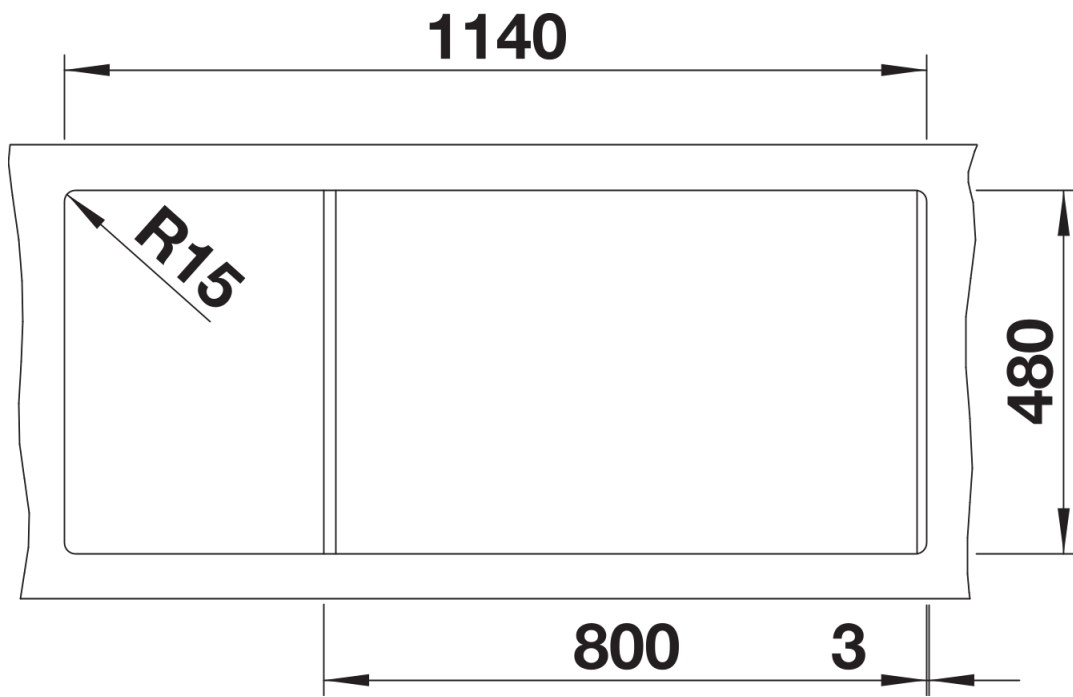

Scheda tecnica del prodotto NAYA 8 S

N. articolo 519661

Vantaggi

- Vasca capiente per svolgere più attività dentro e intorno all'area lavello
- Angoli interni arrotondati per una facile pulizia
- Forma studiata per integrarsi armoniosamente nel design della cucina
- Cornice continua che delimita lo spazio acqua e protegge il piano di lavoro dagli schizzi

Foratur

Vista frontale

Vista laterale