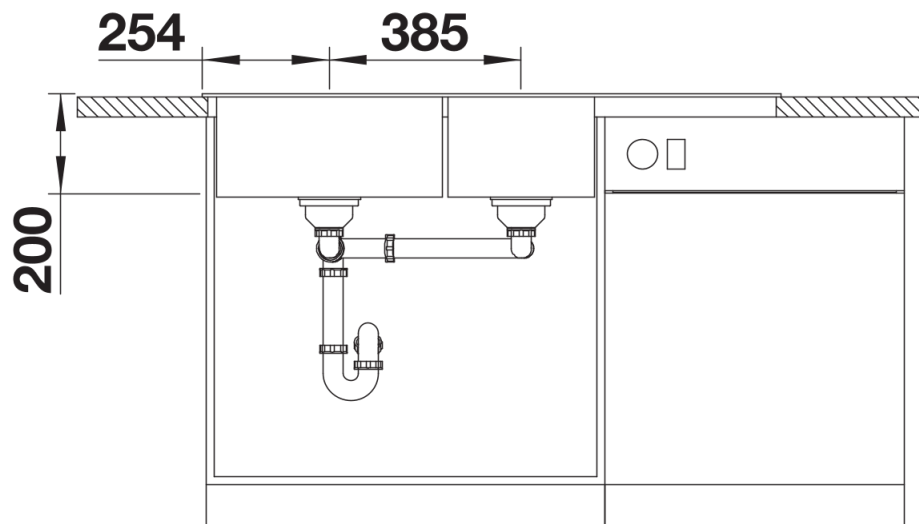

Scheda tecnica del prodotto NAYA 8 S

N. articolo 519661

Vantaggi

- Vasca capiente per svolgere più attività dentro e intorno all'area lavello
- Angoli interni arrotondati per una facile pulizia
- Forma studiata per integrarsi armoniosamente nel design della cucina
- Cornice continua che delimita lo spazio acqua e protegge il piano di lavoro dagli schizzi

Foratur

Vista frontale

Vista laterale