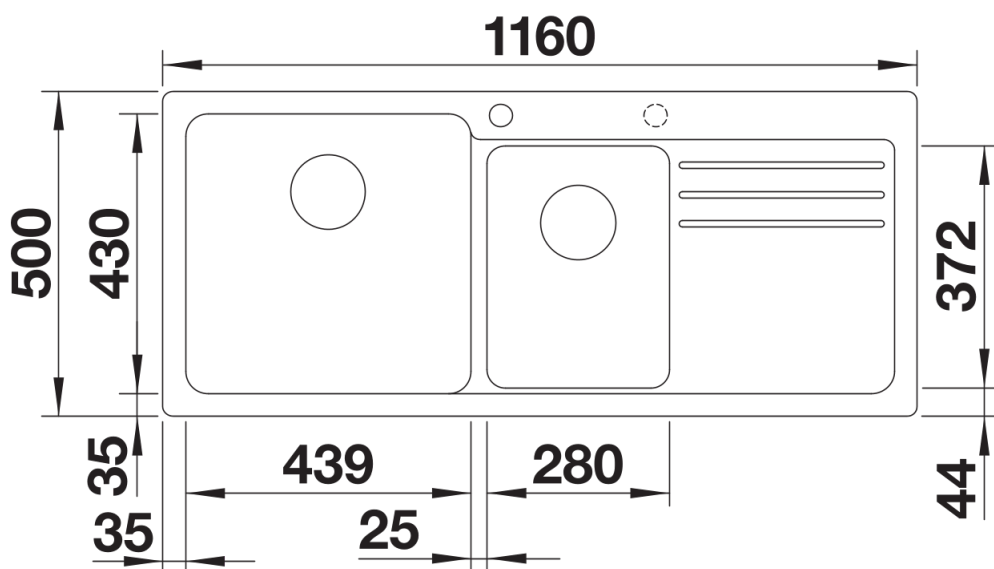

Dotazione

- kit di scarico con sifone
- 2 tappi a cestello da 3 ½"

Dettagli

Vista superiore