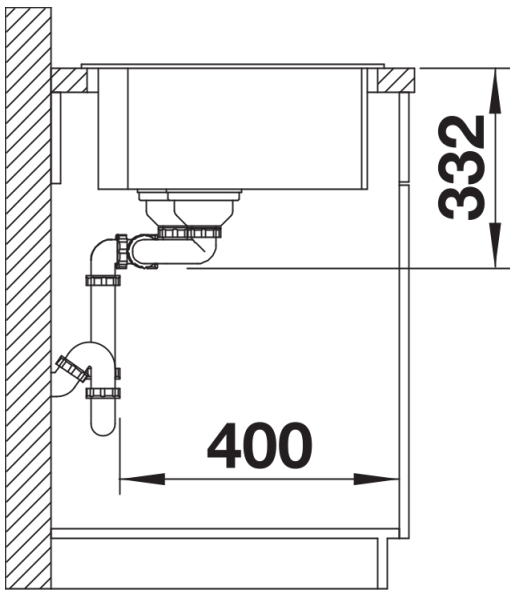

Scheda tecnica del prodotto NAYA 8 S

N. articolo 519661

Vantaggi

- Vasca capiente per svolgere più attività dentro e intorno all'area lavello
- Angoli interni arrotondati per una facile pulizia
- Forma studiata per integrarsi armoniosamente nel design della cucina
- Cornice continua che delimita lo spazio acqua e protegge il piano di lavoro dagli schizzi

Foratur

Vista frontale

Vista laterale