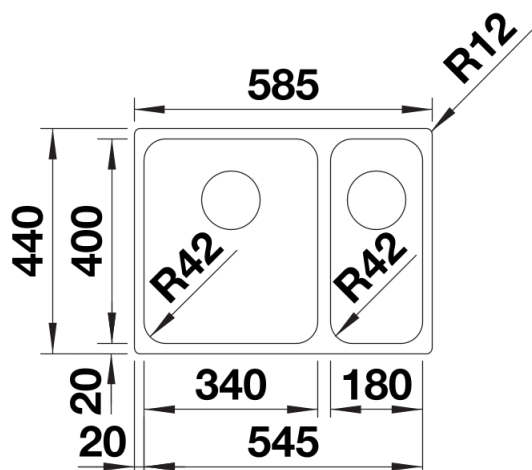

Scheda tecnica del prodotto SOLIS 340/180-U

N. articolo 526129

Vantaggi

- Un'armoniosa interazione tra elementi funzionali ed estetici
- Dettagli di alta qualità con troppopieno coperto C-overflow e sistema di scarico InFino, elegantemente integrati e facili da pulire
- Volume della vasca e superficie della base progettati per un uso pratico
- Accessori funzionali disponibili come optional

Dotazione

- kit di scarico con sifone
- 2 tappi a cestello InFino da 3 ½"
- kit di montaggio

Dettagli

Vista superiore

Foratur

Vista frontale

Vista laterale