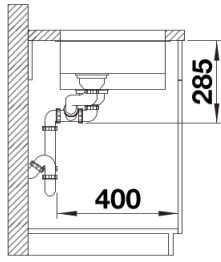

Dotazione

- kit di scarico con sifone
- 2 tappi a cestello InFino da 3 ½"
- kit di montaggio

Dettagli

Vista superiore

Foratur

Vista frontale

Vista laterale