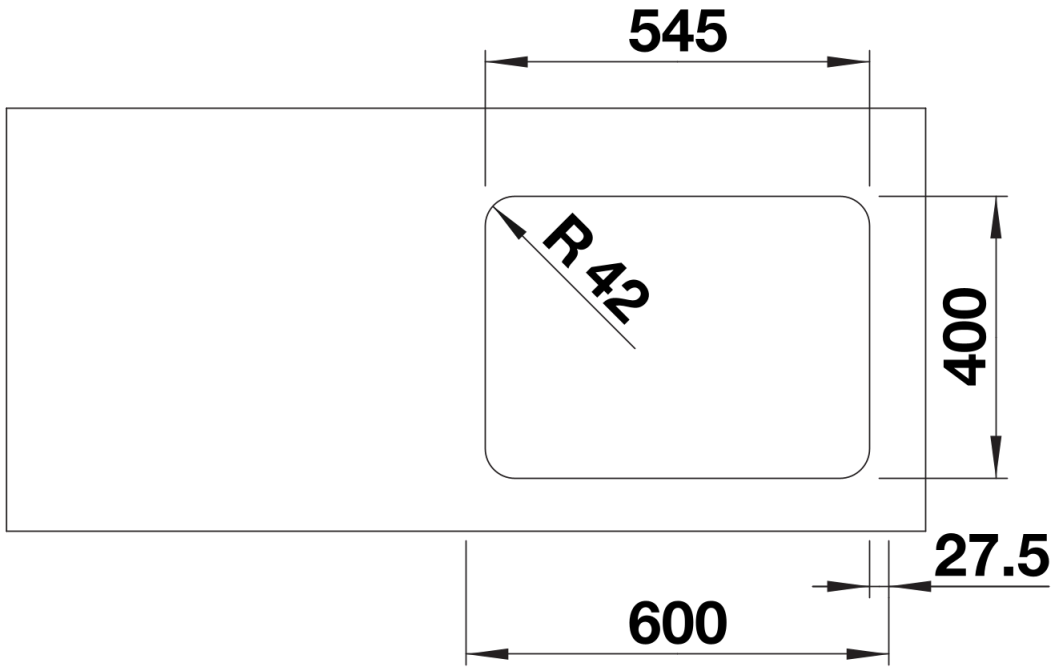

Scheda tecnica del prodotto SOLIS 340/180-U

N. articolo 526129

Vantaggi

- Un'armoniosa interazione tra elementi funzionali ed estetici
- Dettagli di alta qualità con troppopieno coperto C-overflow e sistema di scarico InFino, elegantemente integrati e facili da pulire
- Volume della vasca e superficie della base progettati per un uso pratico
- Accessori funzionali disponibili come optional

Dotazione

- kit di scarico con sifone
- 2 tappi a cestello InFino da 3 ½"
- kit di montaggio

Dettagli

Vista superiore

Foratur

Vista frontale

Vista laterale