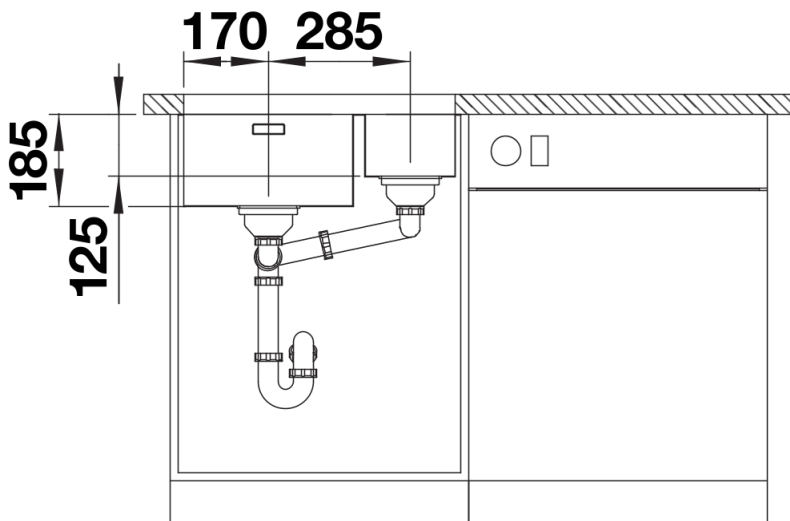

Scheda tecnica del prodotto SOLIS 340/180-U

N. articolo 526129

Vantaggi

- Un'armoniosa interazione tra elementi funzionali ed estetici
- Dettagli di alta qualità con troppopieno coperto C-overflow e sistema di scarico InFino, elegantemente integrati e facili da pulire
- Volume della vasca e superficie della base progettati per un uso pratico
- Accessori funzionali disponibili come optional

Dotazione

- kit di scarico con sifone
- 2 tappi a cestello InFino da 3 ½"
- kit di montaggio

Dettagli

Vista superiore

Foratur

Vista frontale

Vista laterale