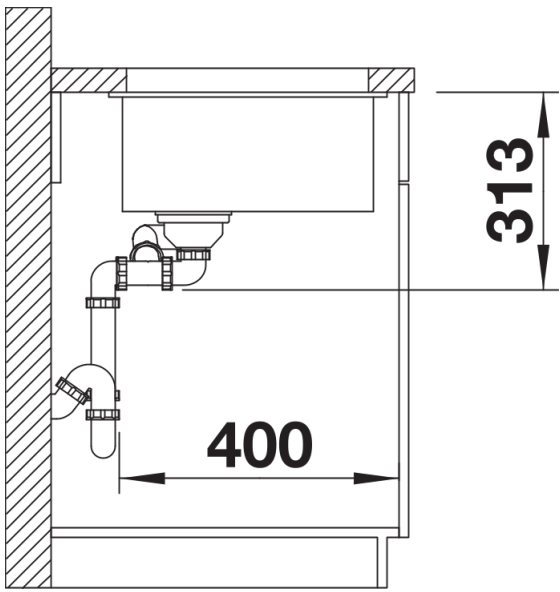

Colori

Colori disponibili:

nero
antracite
grigio roccia
grigio vulcano
bianco
soft white
tartufo
caffè

SILGRANIT nero

Informazioni per la progettazione

- Raggio di intaglio: 10 mm
I componenti di scarico devono essere ordinati separatamente.

Dotazione

- kit di montaggio

Dettagli

Vista superiore

Foratur

Vista frontale

Vista laterale