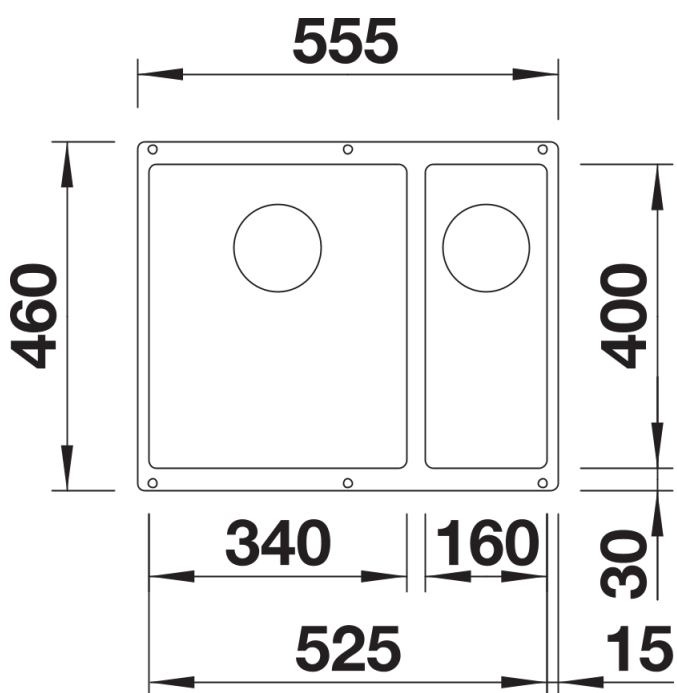

Scheda tecnica del prodotto SUBLINE 340/160-U for Coloured Components

N. articolo 527818

Vantaggi

- Massima flessibilità cromatica grazie alla possibilità di scegliere un set di scarico complementare con finiture metalliche in satin gold, nero opaco, satin dark steel o satin platinum (da ordinare con codice articolo separato)
- Vasca sottotop per chi cerca il massimo del design
- Design elegante e senza tempo della vasca con contorni morbidi
- Intero sistema per una vasta gamma di piani con vasche grandi e piccole
- Dettagli di alta qualità con troppopieno coperto C-overflow e sistema di scarico InFino, elegantemente integrati e facili da pulire
- Accessori versatili disponibili come optional

Colori

Colori disponibili:

nero
antracite
grigio roccia
grigio vulcano
bianco
soft white
tartufo
caffè

SILGRANIT nero

Informazioni per la progettazione

- Raggio di intaglio: 10 mm
I componenti di scarico devono essere ordinati separatamente.

Dotazione

- kit di montaggio

Dettagli

Vista superiore

Foratur

Vista frontale

Vista laterale