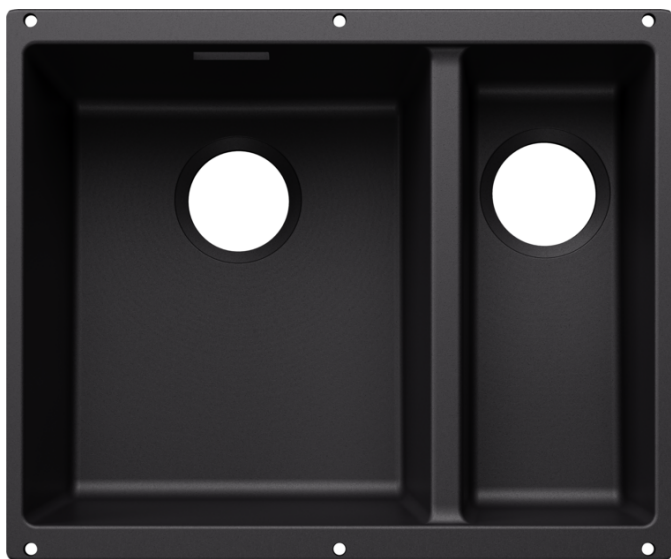

Scheda tecnica del prodotto SUBLINE 340/160-U for Coloured Components

N. articolo 527818

Vantaggi

- Massima flessibilità cromatica grazie alla possibilità di scegliere un set di scarico complementare con finiture metalliche in satin gold, nero opaco, satin dark steel o satin platinum (da ordinare con codice articolo separato)
- Vasca sottotop per chi cerca il massimo del design
- Design elegante e senza tempo della vasca con contorni morbidi
- Intero sistema per una vasta gamma di piani con vasche grandi e piccole
- Dettagli di alta qualità con troppopieno coperto C-overflow e sistema di scarico InFino, elegantemente integrati e facili da pulire
- Accessori versatili disponibili come optional

Colori

Colori disponibili:

nero
antracite
grigio roccia
grigio vulcano
bianco
soft white
tartufo
caffè

SILGRANIT nero

Informazioni per la progettazione

- Raggio di intaglio: 10 mm
I componenti di scarico devono essere ordinati separatamente.

Dotazione

- kit di montaggio

Dettagli

Vista superiore

Foratur

Vista frontale

Vista laterale