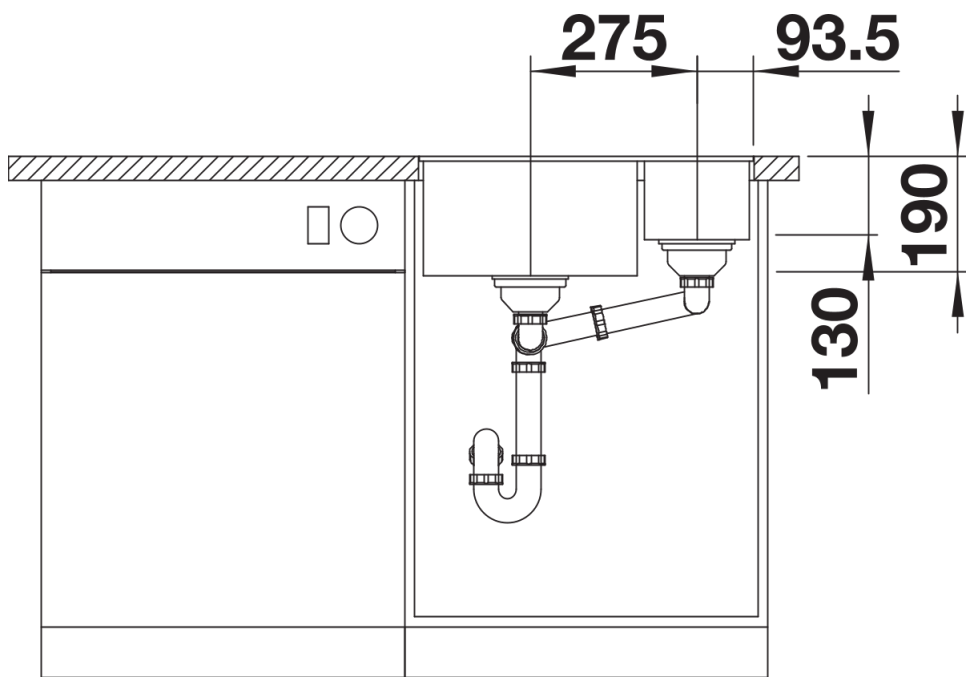

Scheda tecnica del prodotto SUBLINE 340/160-U for Coloured Components

N. articolo 527818

Vantaggi

- Massima flessibilità cromatica grazie alla possibilità di scegliere un set di scarico complementare con finiture metalliche in satin gold, nero opaco, satin dark steel o satin platinum (da ordinare con codice articolo separato)
- Vasca sottotop per chi cerca il massimo del design
- Design elegante e senza tempo della vasca con contorni morbidi
- Intero sistema per una vasta gamma di piani con vasche grandi e piccole
- Dettagli di alta qualità con troppopieno coperto C-overflow e sistema di scarico InFino, elegantemente integrati e facili da pulire
- Accessori versatili disponibili come optional

Colori

Colori disponibili:

nero
antracite
grigio roccia
grigio vulcano
bianco
soft white
tartufo
caffè

SILGRANIT nero

Informazioni per la progettazione

- Raggio di intaglio: 10 mm
I componenti di scarico devono essere ordinati separatamente.

Dotazione

- kit di montaggio

Dettagli

Vista superiore

Foratur

Vista frontale

Vista laterale