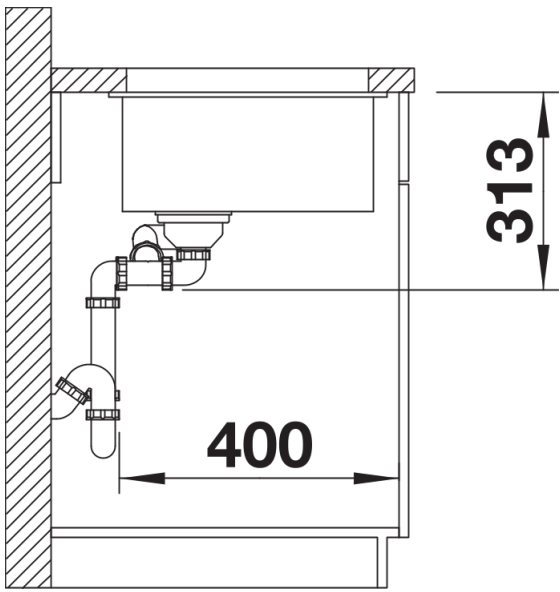

Colori

Colori disponibili:

nero
antracite
grigio roccia
grigio vulcano
bianco
soft white
tartufo
caffè

SILGRANIT antracite

Informazioni per la progettazione

- Raggio di intaglio: 10 mm

Dotazione

- kit di scarico con sifone
- 2 tappi a cestello InFino da 3 ½"
- kit di montaggio

Dettagli

Vista superiore

Foratur

Vista frontale

Vista laterale