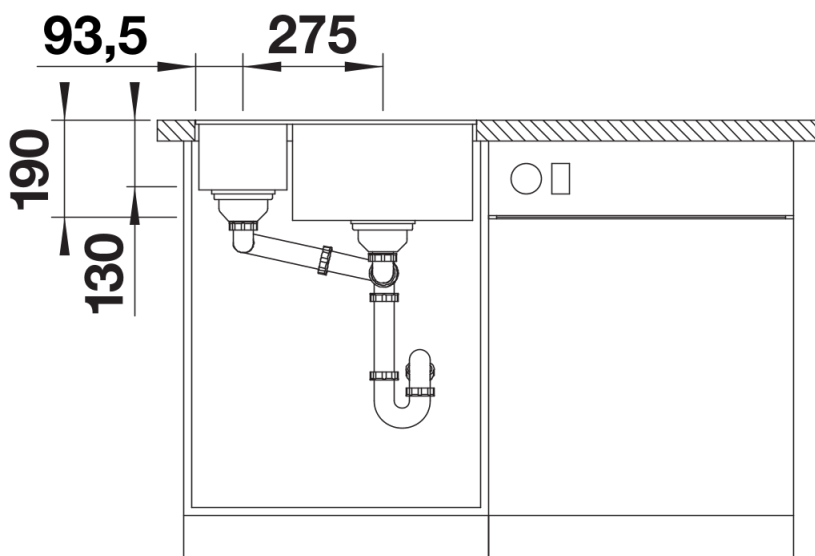

Scheda tecnica del prodotto SUBLINE 340/160-U

N. articolo 523548

Vantaggi

- Vasca sottotop per chi cerca il massimo del design
- Design elegante e senza tempo della vasca con contorni morbidi
- Intero sistema per una vasta gamma di piani con vasche grandi e piccole
- Dettagli di alta qualità con troppopieno coperto C-overflow e sistema di scarico InFino, elegantemente integrati e facili da pulire
- Accessori versatili disponibili come optional

Colori

Colori disponibili:

nero
antracite
grigio roccia
grigio vulcano
bianco
soft white
tartufo
caffè

SILGRANIT antracite

Informazioni per la progettazione

- Raggio di intaglio: 10 mm

Dotazione

- kit di scarico con sifone
- 2 tappi a cestello InFino da 3 ½"
- kit di montaggio

Dettagli

Vista superiore

Foratur

Vista frontale

Vista laterale