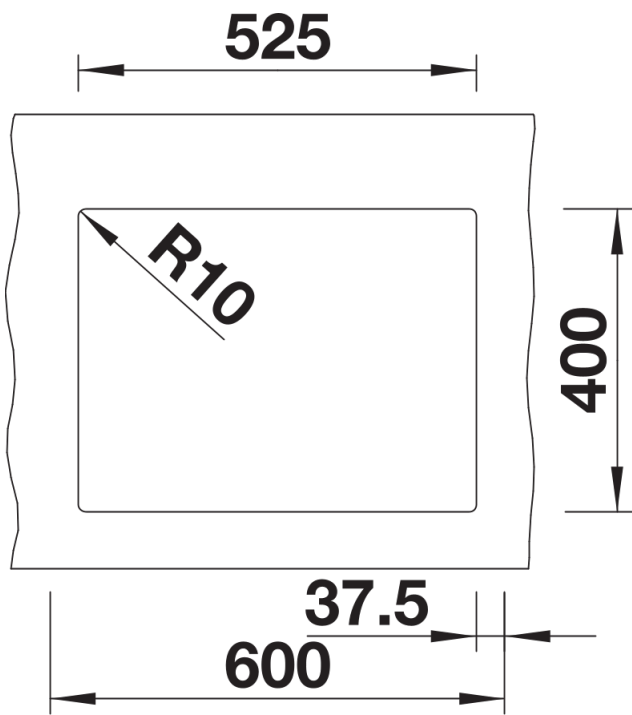

Scheda tecnica del prodotto SUBLINE 340/160-U

N. articolo 523548

Vantaggi

- Vasca sottotop per chi cerca il massimo del design
- Design elegante e senza tempo della vasca con contorni morbidi
- Intero sistema per una vasta gamma di piani con vasche grandi e piccole
- Dettagli di alta qualità con troppopieno coperto C-overflow e sistema di scarico InFino, elegantemente integrati e facili da pulire
- Accessori versatili disponibili come optional

Colori

Colori disponibili:

nero
antracite
grigio roccia
grigio vulcano
bianco
soft white
tartufo
caffè

SILGRANIT antracite

Informazioni per la progettazione

- Raggio di intaglio: 10 mm

Dotazione

- kit di scarico con sifone
- 2 tappi a cestello InFino da 3 ½"
- kit di montaggio

Dettagli

Vista superiore

Foratur

Vista frontale

Vista laterale