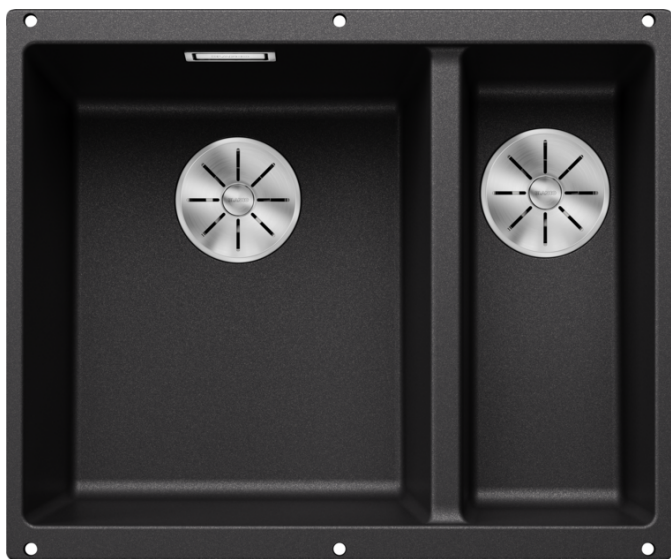

Scheda tecnica del prodotto SUBLINE 340/160-U

N. articolo 523548

Vantaggi

- Vasca sottotop per chi cerca il massimo del design
- Design elegante e senza tempo della vasca con contorni morbidi
- Intero sistema per una vasta gamma di piani con vasche grandi e piccole
- Dettagli di alta qualità con troppopieno coperto C-overflow e sistema di scarico InFino, elegantemente integrati e facili da pulire
- Accessori versatili disponibili come optional

Colori

Colori disponibili:

nero
antracite
grigio roccia
grigio vulcano
bianco
soft white
tartufo
caffè

SILGRANIT antracite

Informazioni per la progettazione

- Raggio di intaglio: 10 mm

Dotazione

- kit di scarico con sifone
- 2 tappi a cestello InFino da 3 ½"
- kit di montaggio

Dettagli

Vista superiore

Foratur

Vista frontale

Vista laterale