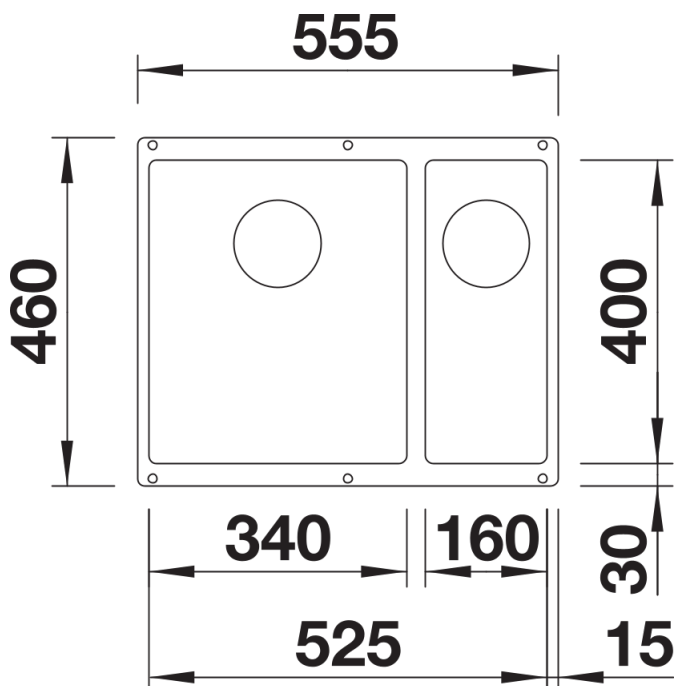

Scheda tecnica del prodotto SUBLINE 340/160-U

N. articolo 523548

Vantaggi

- Vasca sottotop per chi cerca il massimo del design
- Design elegante e senza tempo della vasca con contorni morbidi
- Intero sistema per una vasta gamma di piani con vasche grandi e piccole
- Dettagli di alta qualità con troppopieno coperto C-overflow e sistema di scarico InFino, elegantemente integrati e facili da pulire
- Accessori versatili disponibili come optional

Colori

Colori disponibili:

nero
antracite
grigio roccia
grigio vulcano
bianco
soft white
tartufo
caffè

SILGRANIT antracite

Informazioni per la progettazione

- Raggio di intaglio: 10 mm

Dotazione

- kit di scarico con sifone
- 2 tappi a cestello InFino da 3 ½"
- kit di montaggio

Dettagli

Vista superiore

Foratur

Vista frontale

Vista laterale