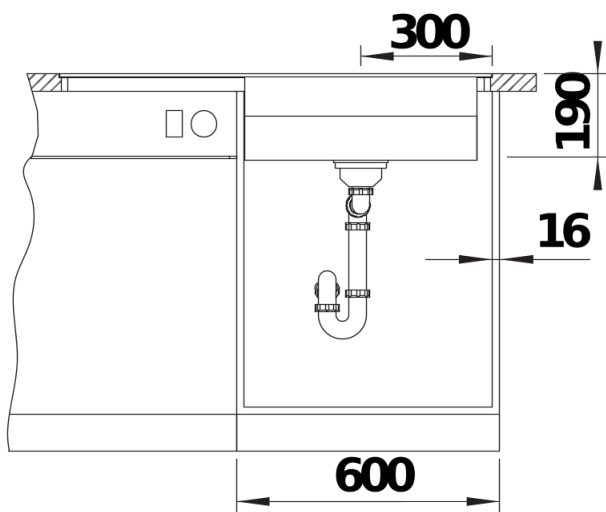

Scheda tecnica del prodotto ETAGON XL 6 S-F

N. articolo 528104

Vantaggi

- Lavello con gradino interno alla vasca con funzionalità aggiuntive e ampio scolapiatti
- Concetto di sistema intelligente e versatile con barre ETAGON inox
- Caratteristiche di alta qualità con troppopieno rettangolare e sistema di scarico InFino, elegantemente integrato e facile da pulire
- Installazione a filotop

Colori

SILGRANIT bianco

Colori disponibili:

nero
antracite
grigio roccia
grigio vulcano
bianco
soft white
tartufo
caffè

Dotazione

- vasca con piletta da 3 ½"
- tappo a cestello InFino
- coppia di barre in acciaio inox
- comando a saltarello PushControl e sifone

213895 -

Dettagli

Vista superiore

Foratur

Vista frontale

Vista laterale