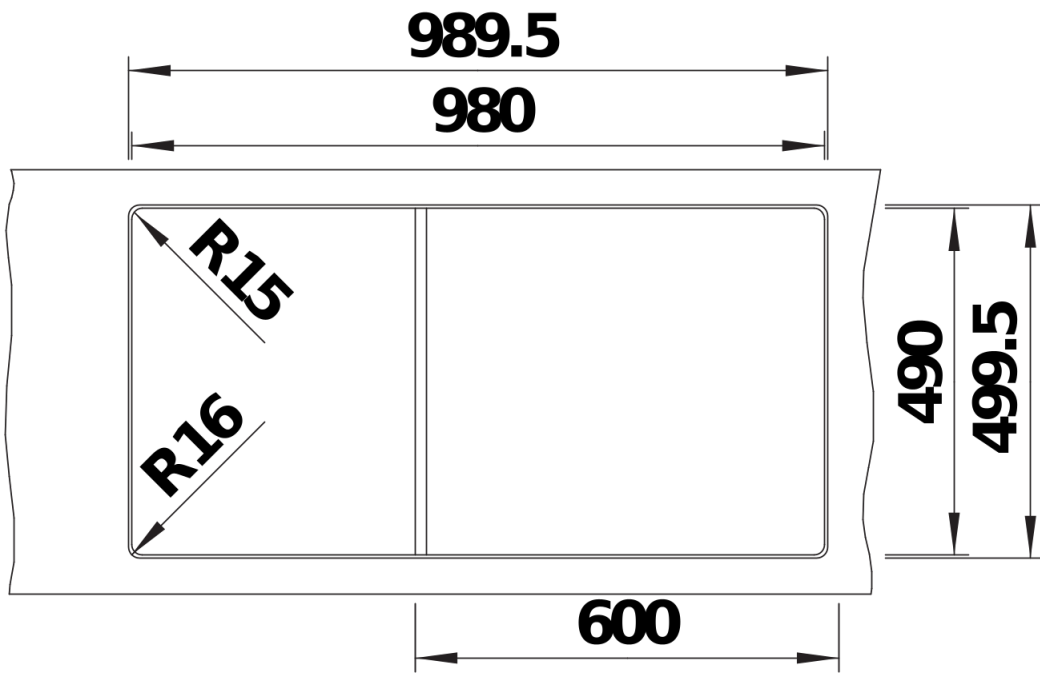

Scheda tecnica del prodotto ETAGON XL 6 S-F

N. articolo 528104

Vantaggi

- Lavello con gradino interno alla vasca con funzionalità aggiuntive e ampio scolapiatti
- Concetto di sistema intelligente e versatile con barre ETAGON inox
- Caratteristiche di alta qualità con troppopieno rettangolare e sistema di scarico InFino, elegantemente integrato e facile da pulire
- Installazione a filotop

Colori

SILGRANIT bianco

Colori disponibili:

nero
antracite
grigio roccia
grigio vulcano
bianco
soft white
tartufo
caffè

Dotazione

- vasca con piletta da 3 ½"
- tappo a cestello InFino
- coppia di barre in acciaio inox
- comando a saltarello PushControl e sifone

213895 -

Dettagli

Vista superiore

Foratur

Vista frontale

Vista laterale