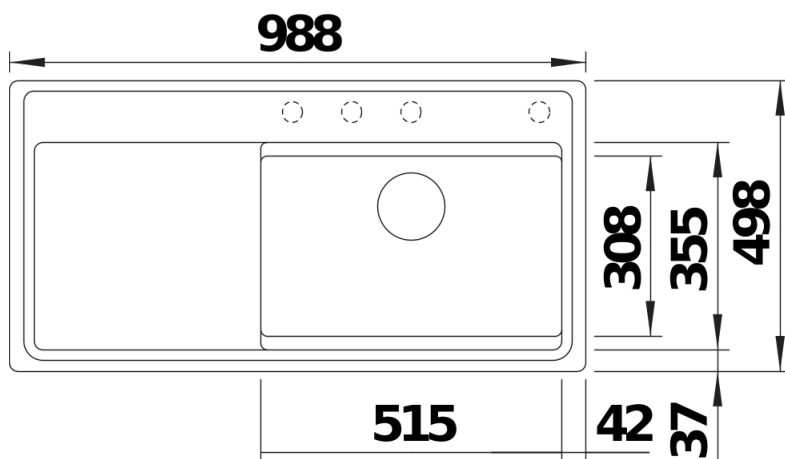

Scheda tecnica del prodotto ETAGON XL 6 S-F

N. articolo 528104

Vantaggi

- Lavello con gradino interno alla vasca con funzionalità aggiuntive e ampio scolapiatti
- Concetto di sistema intelligente e versatile con barre ETAGON inox
- Caratteristiche di alta qualità con troppopieno rettangolare e sistema di scarico InFino, elegantemente integrato e facile da pulire
- Installazione a filotop

Colori

SILGRANIT bianco

Colori disponibili:

nero
antracite
grigio roccia
grigio vulcano
bianco
soft white
tartufo
caffè

Dotazione

- vasca con piletta da 3 ½"
- tappo a cestello InFino
- coppia di barre in acciaio inox
- comando a saltarello PushControl e sifone

213895 -

Dettagli

Vista superiore

Foratur

Vista frontale

Vista laterale