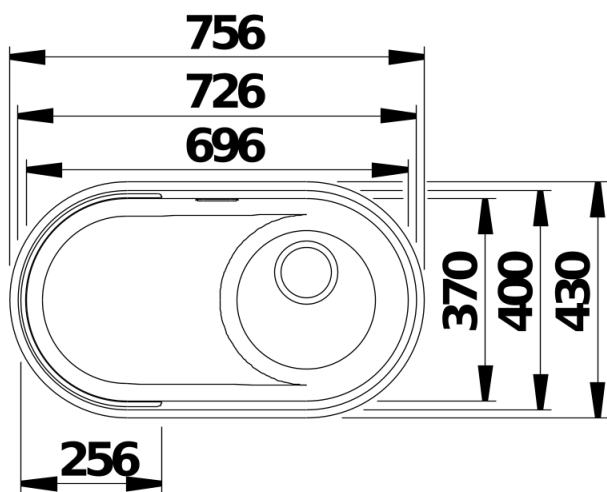

Scheda tecnica del prodotto OOVALON 700-IF

N. articolo 527991

Vantaggi

- Sorprendente lavello dal design ovale senza compromessi sulla funzionalità
- La copertura del tappo ("CapFlow") cattura l'attenzione e consente uno scarico ideale
- La griglia può essere posizionata con facilità, utilizzata come ulteriore superficie di lavoro ed è lavabile in lavastoviglie.
- Semplice progettazione dei prodotti BLANCO UNIT per la base sottolavello grazie allo scarico decentrato
- Disponibile negli esclusivi colori "mystic black" e "cloud white".
- Realizzato in Velgranit – un materiale brevettato da BLANCO, resistente, duraturo e facile da pulire.

Colori

Colori disponibili:
mystic black

VELGRANIT mystic black

Informazioni per la progettazione

- Il pacchetto di componenti OOVALON, incluso lo scarico, dev'essere ordinato separatamente.

Se installato con BLANCO CHOICE, verificare la posizione del carico dell'acqua per evitare collisioni con altri componenti.
Se installato in un piano di lavoro di spessore superiore a 20 mm, è necessario uno scanco da 120 mm intorno al troppopieno.
Maggiori informazioni tecniche, dimensioni e disegni sono disponibili online al sito www.blanco.com.

Dotazione

- CapFlow realizzato in Velgranit nella stessa colorazione della vasca

Dettagli

Vista superiore

Foratur

Vista frontale

Vista laterale