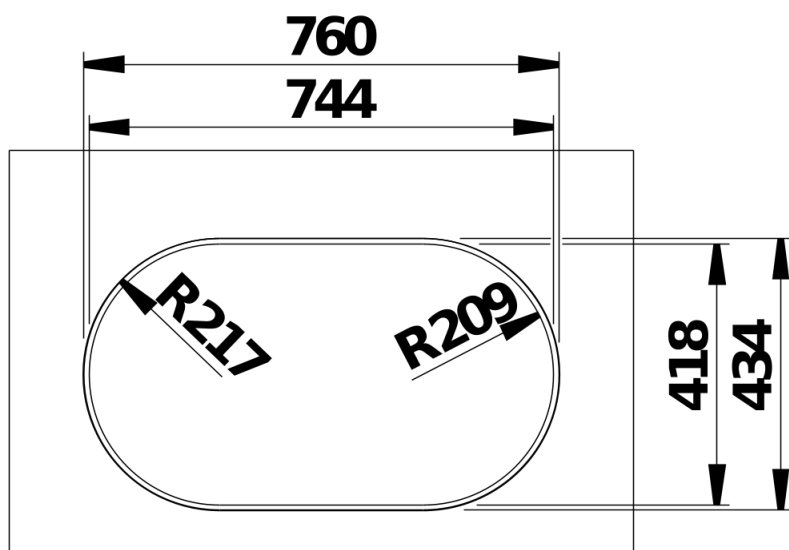

Scheda tecnica del prodotto OOVALON 700-IF

N. articolo 527991

Vantaggi

- Sorprendente lavello dal design ovale senza compromessi sulla funzionalità
- La copertura del tappo ("CapFlow") cattura l'attenzione e consente uno scarico ideale
- La griglia può essere posizionata con facilità, utilizzata come ulteriore superficie di lavoro ed è lavabile in lavastoviglie.
- Semplice progettazione dei prodotti BLANCO UNIT per la base sottolavello grazie allo scarico decentrato
- Disponibile negli esclusivi colori "mystic black" e "cloud white".
- Realizzato in Velgranit – un materiale brevettato da BLANCO, resistente, duraturo e facile da pulire.

Colori

Colori disponibili:
mystic black

VELGRANIT mystic black

Informazioni per la progettazione

- Il pacchetto di componenti OOVALON, incluso lo scarico, dev'essere ordinato separatamente.

Se installato con BLANCO CHOICE, verificare la posizione del carico dell'acqua per evitare collisioni con altri componenti.
Se installato in un piano di lavoro di spessore superiore a 20 mm, è necessario uno scanco da 120 mm intorno al troppopieno.
Maggiori informazioni tecniche, dimensioni e disegni sono disponibili online al sito www.blanco.com.

Dotazione

- CapFlow realizzato in Velgranit nella stessa colorazione della vasca

Dettagli

Vista superiore

Foratur

Vista frontale

Vista laterale