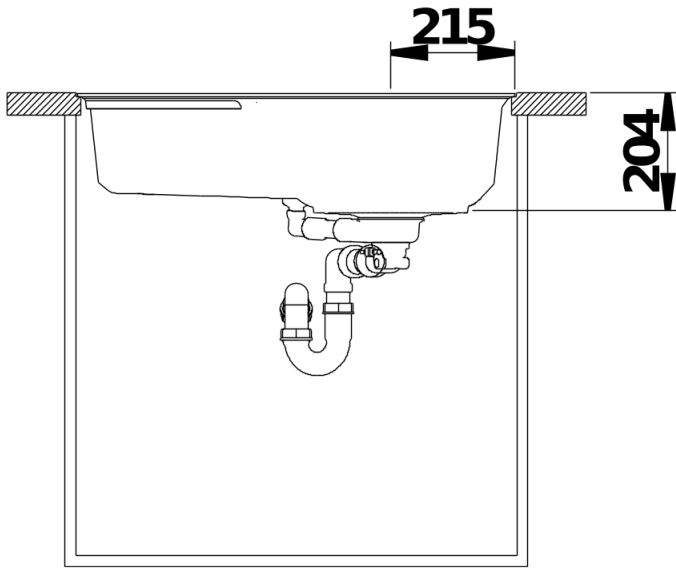

Scheda tecnica del prodotto OOVALON 700-IF

N. articolo 527991

Vantaggi

- Sorprendente lavello dal design ovale senza compromessi sulla funzionalità
- La copertura del tappo ("CapFlow") cattura l'attenzione e consente uno scarico ideale
- La griglia può essere posizionata con facilità, utilizzata come ulteriore superficie di lavoro ed è lavabile in lavastoviglie.
- Semplice progettazione dei prodotti BLANCO UNIT per la base sottolavello grazie allo scarico decentrato
- Disponibile negli esclusivi colori "mystic black" e "cloud white".
- Realizzato in Velgranit – un materiale brevettato da BLANCO, resistente, duraturo e facile da pulire.

Colori

Colori disponibili:
mystic black

VELGRANIT mystic black

Informazioni per la progettazione

- Il pacchetto di componenti OOVALON, incluso lo scarico, dev'essere ordinato separatamente.

Se installato con BLANCO CHOICE, verificare la posizione del carico dell'acqua per evitare collisioni con altri componenti.
Se installato in un piano di lavoro di spessore superiore a 20 mm, è necessario uno scanco da 120 mm intorno al troppopieno.
Maggiori informazioni tecniche, dimensioni e disegni sono disponibili online al sito www.blanco.com.

Dotazione

- CapFlow realizzato in Velgranit nella stessa colorazione della vasca

Dettagli

Vista superiore

Foratur

Vista frontale

Vista laterale