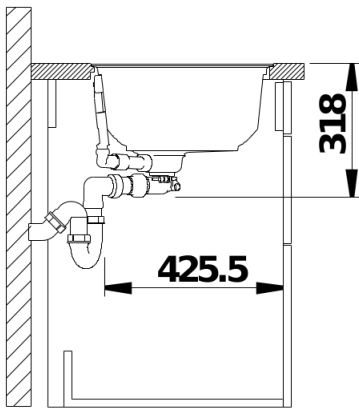

Vista laterale