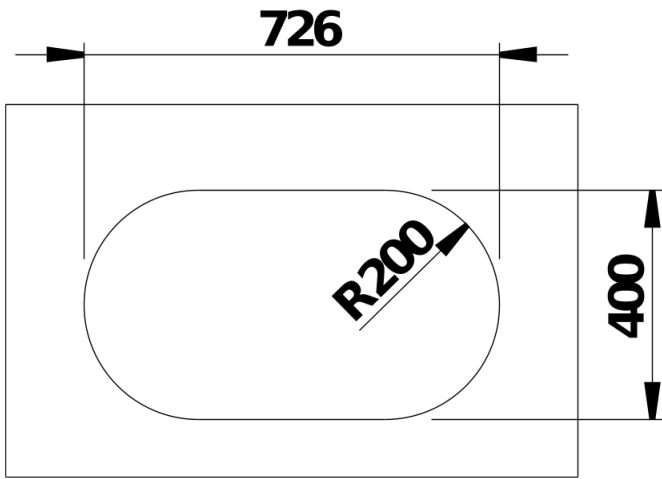

Scheda tecnica del prodotto OOVALON 700-U

N. articolo 527989

Vantaggi

- Sorprendente lavello dal design ovale senza compromessi sulla funzionalità
- La copertura del tappo ("CapFlow") cattura l'attenzione e consente uno scarico ideale
- La griglia può essere posizionata con facilità, utilizzata come ulteriore superficie di lavoro ed è lavabile in lavastoviglie.
- Semplice progettazione dei prodotti BLANCO UNIT per la base sottolavello grazie allo scarico decentrato
- Disponibile negli esclusivi colori "mystic black" e "cloud white".
- Realizzato in Velgranit – un materiale brevettato da BLANCO, resistente, duraturo e facile da pulire.

Colori

Colori disponibili:
mystic black

VELGRANIT mystic black

Informazioni per la progettazione

- Il pacchetto di componenti OOVALON, incluso lo scarico, dev'essere ordinato separatamente.

La colla per i ganci di fissaggio non è inclusa.
Se installato con BLANCO CHOICE, verificare la posizione del carico dell'acqua per evitare collisioni con altri componenti.
Maggiori informazioni tecniche, dimensioni e disegni sono disponibili online al sito www.blanco.com.

Dotazione

CapFlow realizzato in Velgranit nella stessa colorazione della vasca. Ganci di fissaggio

Dettagli

Vista superiore

Foratur

Vista frontale

Vista laterale