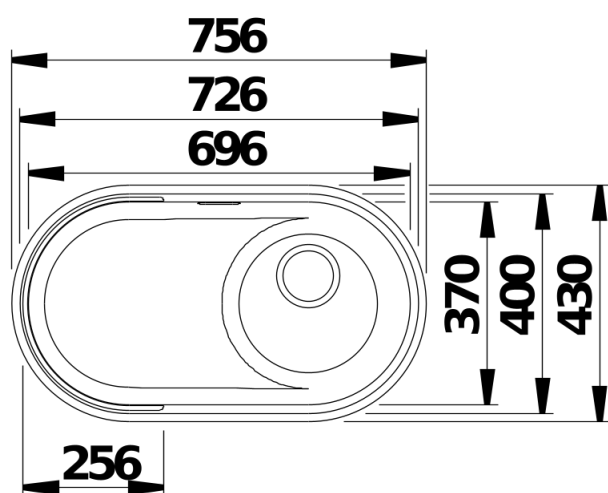

Scheda tecnica del prodotto OOVALON 700-U

N. articolo 527989

Vantaggi

- Sorprendente lavello dal design ovale senza compromessi sulla funzionalità
- La copertura del tappo ("CapFlow") cattura l'attenzione e consente uno scarico ideale
- La griglia può essere posizionata con facilità, utilizzata come ulteriore superficie di lavoro ed è lavabile in lavastoviglie.
- Semplice progettazione dei prodotti BLANCO UNIT per la base sottolavello grazie allo scarico decentrato
- Disponibile negli esclusivi colori "mystic black" e "cloud white".
- Realizzato in Velgranit – un materiale brevettato da BLANCO, resistente, duraturo e facile da pulire.

Colori

Colori disponibili:
mystic black

VELGRANIT mystic black

Informazioni per la progettazione

- Il pacchetto di componenti OOVALON, incluso lo scarico, dev'essere ordinato separatamente.

La colla per i ganci di fissaggio non è inclusa.
Se installato con BLANCO CHOICE, verificare la posizione del carico dell'acqua per evitare collisioni con altri componenti.
Maggiori informazioni tecniche, dimensioni e disegni sono disponibili online al sito www.blanco.com.

Dotazione

CapFlow realizzato in Velgranit nella stessa colorazione della vasca. Ganci di fissaggio

Dettagli

Vista superiore

Foratur

Vista frontale

Vista laterale