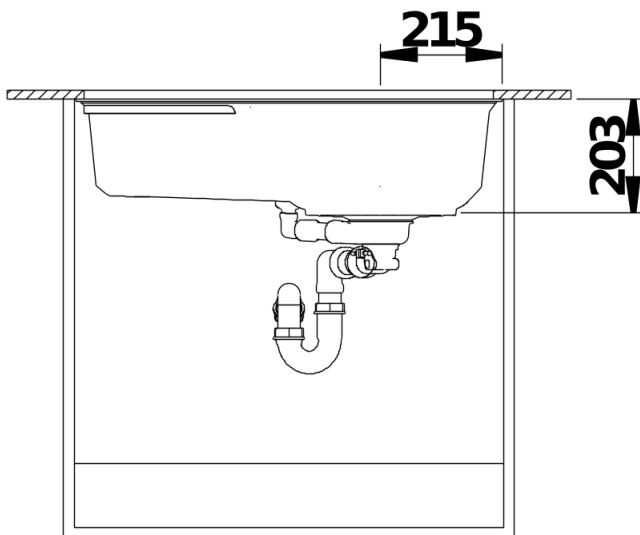

Scheda tecnica del prodotto OOVALON 700-U

N. articolo 527989

Vantaggi

- Sorprendente lavello dal design ovale senza compromessi sulla funzionalità
- La copertura del tappo ("CapFlow") cattura l'attenzione e consente uno scarico ideale
- La griglia può essere posizionata con facilità, utilizzata come ulteriore superficie di lavoro ed è lavabile in lavastoviglie.
- Semplice progettazione dei prodotti BLANCO UNIT per la base sottolavello grazie allo scarico decentrato
- Disponibile negli esclusivi colori "mystic black" e "cloud white".
- Realizzato in Velgranit – un materiale brevettato da BLANCO, resistente, duraturo e facile da pulire.

Colori

Colori disponibili:
mystic black

VELGRANIT mystic black

Informazioni per la progettazione

- Il pacchetto di componenti OOVALON, incluso lo scarico, dev'essere ordinato separatamente.

La colla per i ganci di fissaggio non è inclusa.
Se installato con BLANCO CHOICE, verificare la posizione del carico dell'acqua per evitare collisioni con altri componenti.
Maggiori informazioni tecniche, dimensioni e disegni sono disponibili online al sito www.blanco.com.

Dotazione

CapFlow realizzato in Velgranit nella stessa colorazione della vasca. Ganci di fissaggio

Dettagli

Vista superiore

Foratur

Vista frontale

Vista laterale