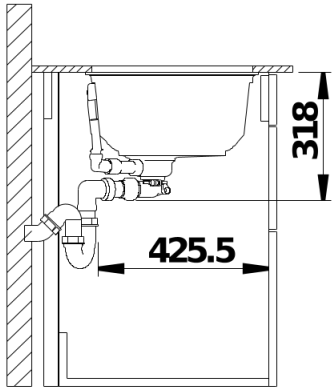

Dotazione

CapFlow realizzato in Velgranit nella stessa colorazione della vasca. Ganci di fissaggio

Dettagli

Vista superiore

Foratur

Vista frontale

Vista laterale