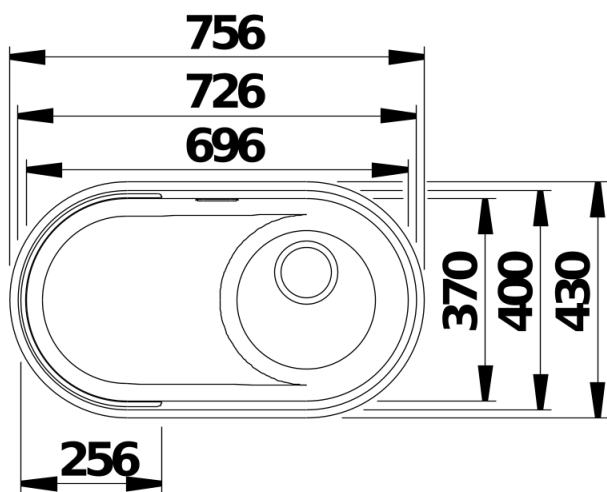

## Informazioni per la progettazione

---

- Il pacchetto di componenti OOVALON, incluso lo scarico, dev'essere ordinato separatamente.  
<br>Se installato con BLANCO CHOICE, verificare la posizione del carico dell'acqua per evitare collisioni con altri componenti.<br>Se installato in un piano di lavoro di spessore superiore a 20 mm, è necessario uno scanco da 120 mm intorno al troppopieno.<br>Maggiori informazioni tecniche, dimensioni e disegni sono disponibili online al sito [www.blanco.com](http://www.blanco.com).

## Dettagli

---

Vista superiore

Foratur

Vista frontale

Vista laterale