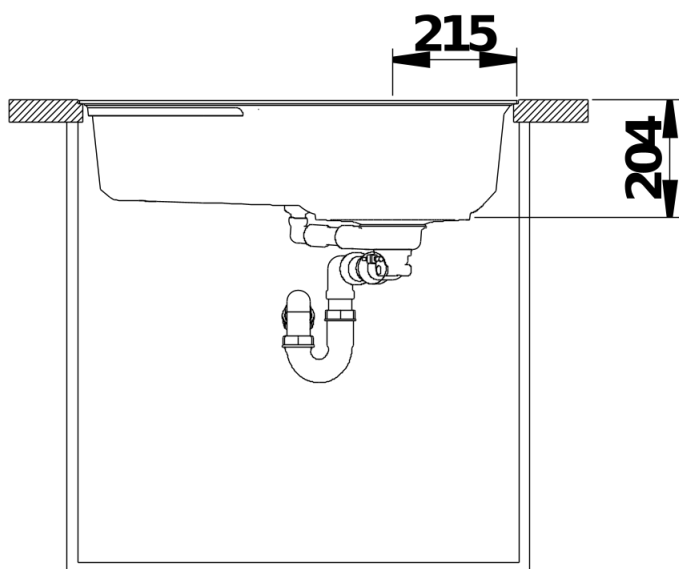

## Informazioni per la progettazione

---

- Il pacchetto di componenti OOVALON, incluso lo scarico, dev'essere ordinato separatamente.  
<br>Se installato con BLANCO CHOICE, verificare la posizione del carico dell'acqua per evitare collisioni con altri componenti.<br>Se installato in un piano di lavoro di spessore superiore a 20 mm, è necessario uno scanco da 120 mm intorno al troppopieno.<br>Maggiori informazioni tecniche, dimensioni e disegni sono disponibili online al sito [www.blanco.com](http://www.blanco.com).

## Dettagli

---

Vista superiore

Foratur

Vista frontale

Vista laterale