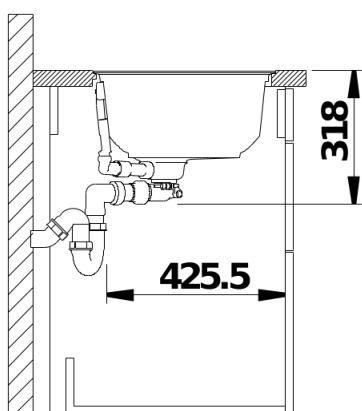

## Informazioni per la progettazione

---

- Il pacchetto di componenti OOVALON, incluso lo scarico, dev'essere ordinato separatamente.  
<br>Se installato con BLANCO CHOICE, verificare la posizione del carico dell'acqua per evitare collisioni con altri componenti.<br>Se installato in un piano di lavoro di spessore superiore a 20 mm, è necessario uno scanco da 120 mm intorno al troppopieno.<br>Maggiori informazioni tecniche, dimensioni e disegni sono disponibili online al sito [www.blanco.com](http://www.blanco.com).

## Dettagli

---

Vista superiore

Foratur

Vista frontale

Vista laterale