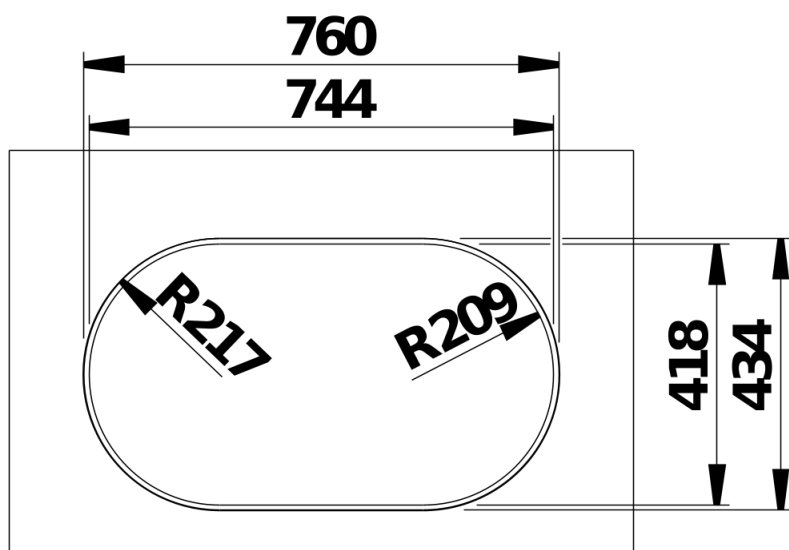

## Informazioni per la progettazione

---

- Il pacchetto di componenti OOVALON, incluso lo scarico, dev'essere ordinato separatamente.  
<br>Se installato con BLANCO CHOICE, verificare la posizione del carico dell'acqua per evitare collisioni con altri componenti.<br>Se installato in un piano di lavoro di spessore superiore a 20 mm, è necessario uno scanco da 120 mm intorno al troppopieno.<br>Maggiori informazioni tecniche, dimensioni e disegni sono disponibili online al sito [www.blanco.com](http://www.blanco.com).

## Dettagli

---

Vista superiore

Foratur

Vista frontale

Vista laterale