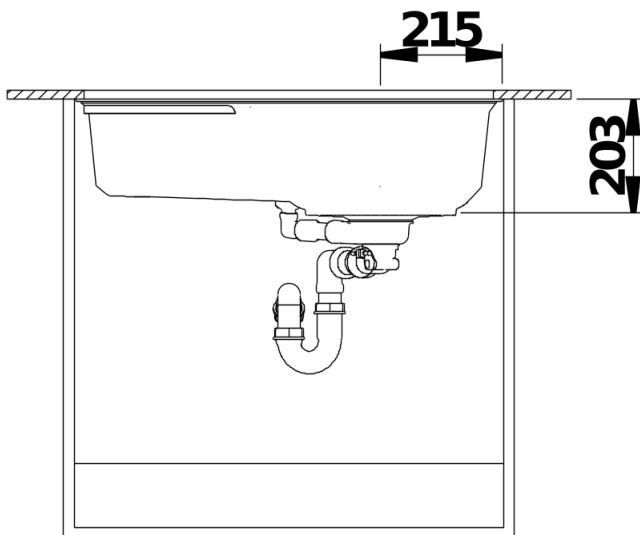

## Informazioni per la progettazione

---

- Il pacchetto di componenti OOVALON, incluso lo scarico, dev'essere ordinato separatamente.  
<br>La colla per i ganci di fissaggio non è inclusa.<br>Se installato con BLANCO CHOICE, verificare la posizione del carico dell'acqua per evitare collisioni con altri componenti.<br>Maggiori informazioni tecniche, dimensioni e disegni sono disponibili online al sito [www.blanco.com](http://www.blanco.com).

## Dettagli

---

Vista superiore

Foratur

Vista frontale

Vista laterale