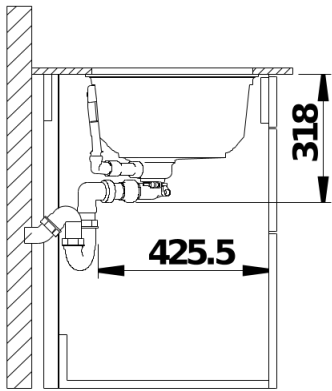

## Informazioni per la progettazione

---

- Il pacchetto di componenti OOVALON, incluso lo scarico, dev'essere ordinato separatamente.  
<br>La colla per i ganci di fissaggio non è inclusa.<br>Se installato con BLANCO CHOICE, verificare la posizione del carico dell'acqua per evitare collisioni con altri componenti.<br>Maggiori informazioni tecniche, dimensioni e disegni sono disponibili online al sito [www.blanco.com](http://www.blanco.com).

## Dettagli

---

Vista superiore

Foratur

Vista frontale

Vista laterale