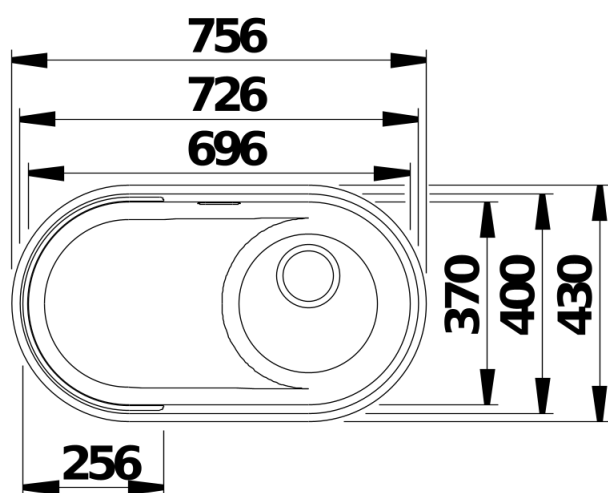

## Informazioni per la progettazione

---

- Il pacchetto di componenti OOVALON, incluso lo scarico, dev'essere ordinato separatamente.  
<br>La colla per i ganci di fissaggio non è inclusa.<br>Se installato con BLANCO CHOICE, verificare la posizione del carico dell'acqua per evitare collisioni con altri componenti.<br>Maggiori informazioni tecniche, dimensioni e disegni sono disponibili online al sito [www.blanco.com](http://www.blanco.com).

## Dettagli

---

Vista superiore

Foratur

Vista frontale

Vista laterale