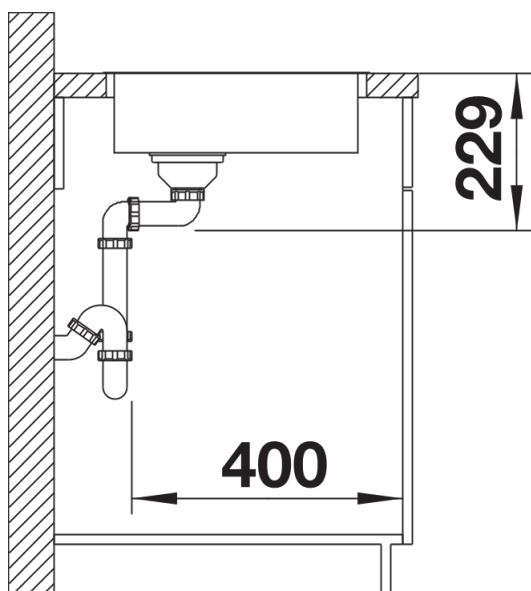

## Informazioni per la progettazione

---

- Dimensioni intaglio: 210x430 mm - R 15
- Raggio interno: 22 mm
- Raggio fondo vasca: 10 mm
- Raggio esterno: 12 mm
- N.B.: per tutti i modelli BLANCOANDANO-IF e -U, non è possibile installare i miscelatori BLANCOPERISCOPE-S-F II,
- BLANCOELOSCOPE-F II, e BLANCOELOS direttamente dietro il troppopieno.

## Dotazione

---

- vasca con piletta da 3 ½"
- sifone e tappo a cestello

## Dettagli

---

Vista superiore

Foratur

Vista frontale

Vista laterale