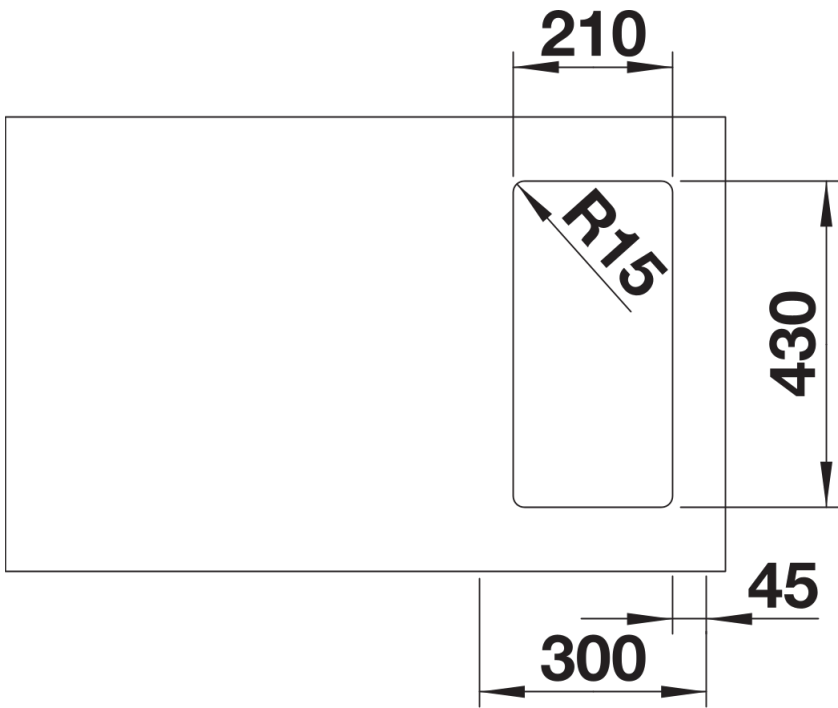

## Informazioni per la progettazione

---

- Dimensioni intaglio: 210x430 mm - R 15
- Raggio interno: 22 mm
- Raggio fondo vasca: 10 mm
- Raggio esterno: 12 mm
- N.B.: per tutti i modelli BLANCOANDANO-IF e -U, non è possibile installare i miscelatori BLANCOPERISCOPE-S-F II,
- BLANCOELOSCOPE-F II, e BLANCOELOS direttamente dietro il troppopieno.

## Dotazione

---

- vasca con piletta da 3 ½"
- sifone e tappo a cestello

## Dettagli

---

Vista superiore

Foratur

Vista frontale

Vista laterale