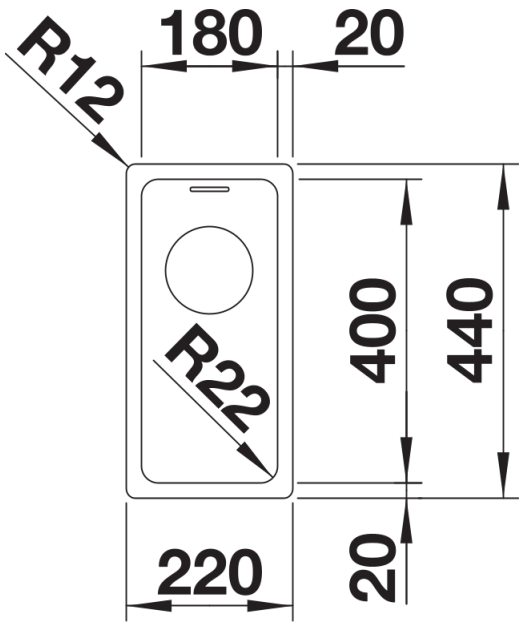

## Informazioni per la progettazione

---

- Dimensioni intaglio: 210x430 mm - R 15
- Raggio interno: 22 mm
- Raggio fondo vasca: 10 mm
- Raggio esterno: 12 mm
- N.B.: per tutti i modelli BLANCOANDANO-IF e -U, non è possibile installare i miscelatori BLANCOPERISCOPE-S-F II,
- BLANCOELOSCOPE-F II, e BLANCOELOS direttamente dietro il troppopieno.

## Dotazione

---

- vasca con piletta da 3 ½"
- sifone e tappo a cestello

## Dettagli

---

Vista superiore

Foratur

Vista frontale

Vista laterale