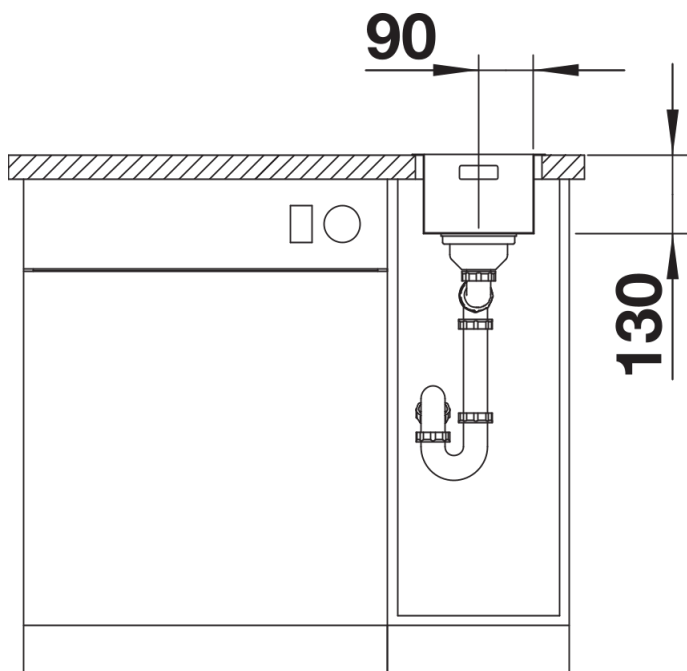

## Informazioni per la progettazione

---

- Dimensioni intaglio: 210x430 mm - R 15
- Raggio interno: 22 mm
- Raggio fondo vasca: 10 mm
- Raggio esterno: 12 mm
- N.B.: per tutti i modelli BLANCOANDANO-IF e -U, non è possibile installare i miscelatori BLANCOPERISCOPE-S-F II,
- BLANCOELOSCOPE-F II, e BLANCOELOS direttamente dietro il troppopieno.

## Dotazione

---

- vasca con piletta da 3 ½"
- sifone e tappo a cestello

## Dettagli

---

Vista superiore

Foratur

Vista frontale

Vista laterale