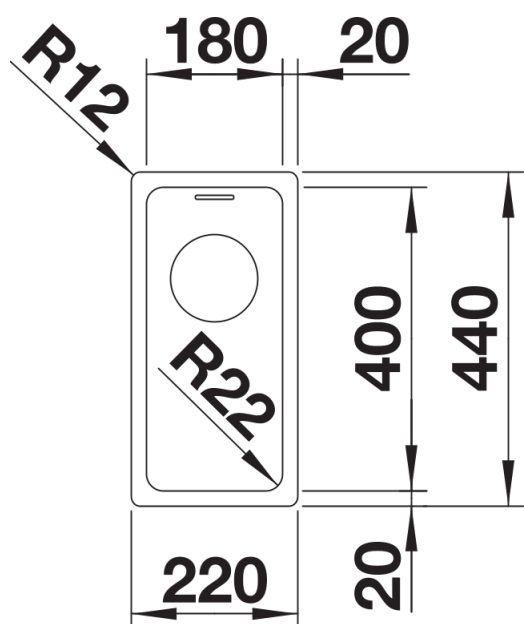

Scheda tecnica del prodotto ANDANO 180-IF

N. articolo 522951

Vantaggi

- Esclusiva composizione di elementi funzionali ed estetici
- L'armoniosa interazione tra i raggi delle vasche e il design della superficie crea un fascino moderno
- Dettagli di alta qualità, come il troppopieno rettangolare e lo scarico InFino, perfettamente integrati e facili da pulire
- Vasca ampia e base completamente utilizzabile
- Elegante bordo piatto IF per installazione a filotop o sopratop
- Accessori premium disponibili come optional

Per combinazioni con due vasche singole, ordinare separatamente i sifoni.

Dotazione

- vasca con piletta da 3 ½"
- sifone e tappo a cestello InFino

Dettagli

Vista superiore

Foratur

Vista frontale

Vista laterale