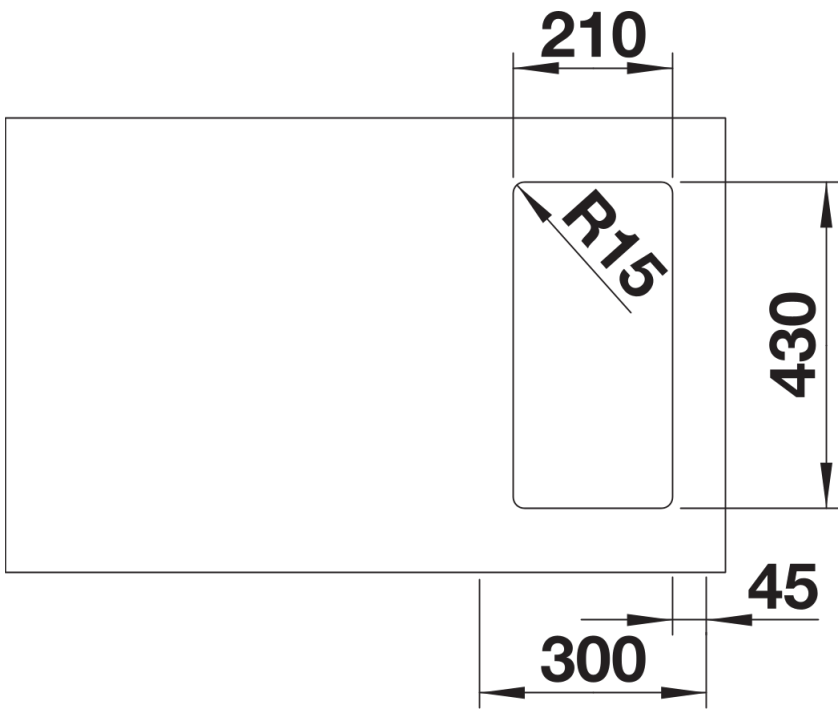

Scheda tecnica del prodotto ANDANO 180-IF

N. articolo 522951

Vantaggi

- Esclusiva composizione di elementi funzionali ed estetici
- L'armoniosa interazione tra i raggi delle vasche e il design della superficie crea un fascino moderno
- Dettagli di alta qualità, come il troppopieno rettangolare e lo scarico InFino, perfettamente integrati e facili da pulire
- Vasca ampia e base completamente utilizzabile
- Elegante bordo piatto IF per installazione a filotop o sopratop
- Accessori premium disponibili come optional

Per combinazioni con due vasche singole, ordinare separatamente i sifoni.

Dotazione

- vasca con piletta da 3 ½"
- sifone e tappo a cestello InFino

Dettagli

Vista superiore

Foratur

Vista frontale

Vista laterale