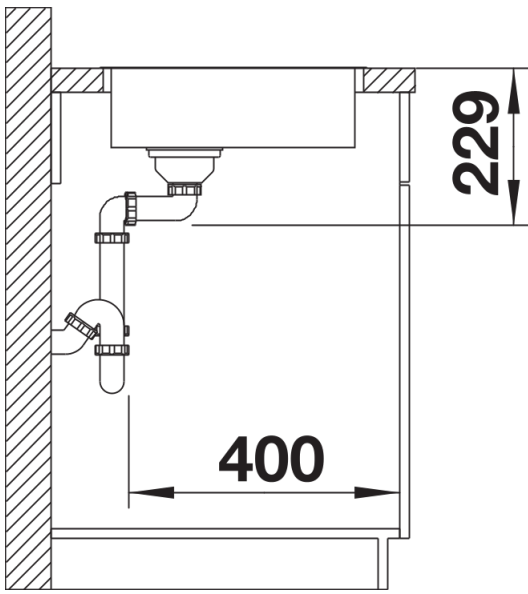

Scheda tecnica del prodotto ANDANO 180-IF

N. articolo 522951

Vantaggi

- Esclusiva composizione di elementi funzionali ed estetici
- L'armoniosa interazione tra i raggi delle vasche e il design della superficie crea un fascino moderno
- Dettagli di alta qualità, come il troppopieno rettangolare e lo scarico InFino, perfettamente integrati e facili da pulire
- Vasca ampia e base completamente utilizzabile
- Elegante bordo piatto IF per installazione a filotop o sopratop
- Accessori premium disponibili come optional

Per combinazioni con due vasche singole, ordinare separatamente i sifoni.

Dotazione

- vasca con piletta da 3 ½"
- sifone e tappo a cestello InFino

Dettagli

Vista superiore

Foratur

Vista frontale

Vista laterale