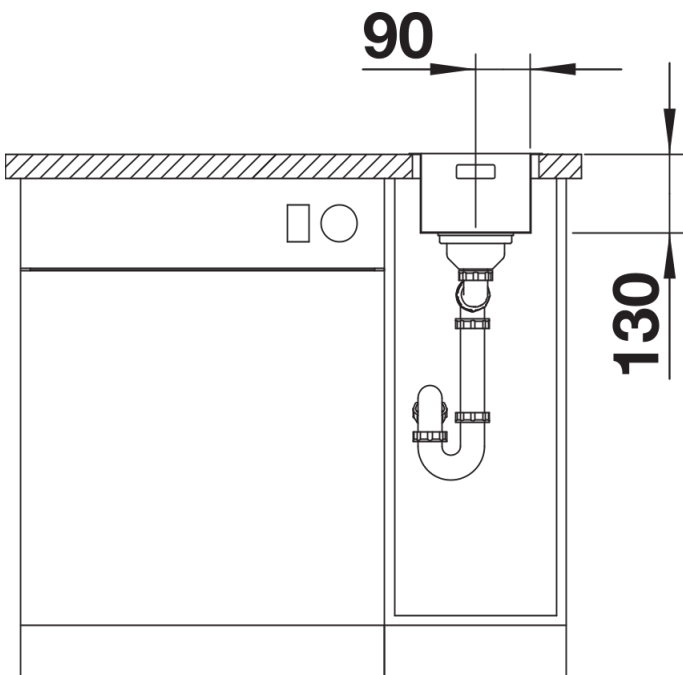

Scheda tecnica del prodotto ANDANO 180-IF

N. articolo 522951

Vantaggi

- Esclusiva composizione di elementi funzionali ed estetici
- L'armoniosa interazione tra i raggi delle vasche e il design della superficie crea un fascino moderno
- Dettagli di alta qualità, come il troppopieno rettangolare e lo scarico InFino, perfettamente integrati e facili da pulire
- Vasca ampia e base completamente utilizzabile
- Elegante bordo piatto IF per installazione a filotop o sopratop
- Accessori premium disponibili come optional

Per combinazioni con due vasche singole, ordinare separatamente i sifoni.

Dotazione

- vasca con piletta da 3 ½"
- sifone e tappo a cestello InFino

Dettagli

Vista superiore

Foratur

Vista frontale

Vista laterale