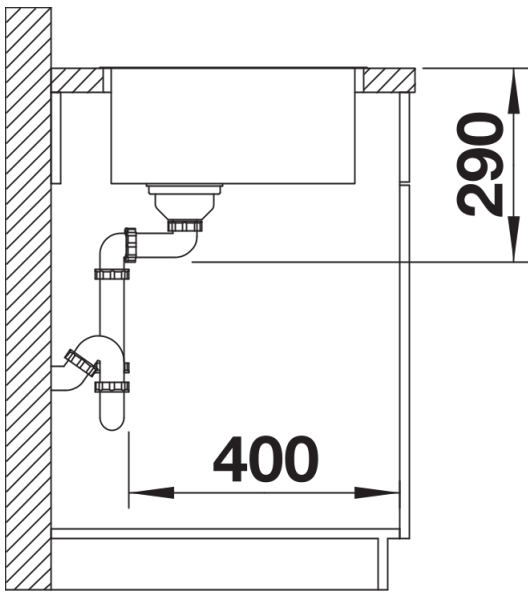

Scheda tecnica del prodotto ANDANO 400-IF

N. articolo 522957

Vantaggi

- Esclusiva composizione di elementi funzionali ed estetici
- L'armoniosa interazione tra i raggi delle vasche e il design della superficie crea un fascino moderno
- Dettagli di alta qualità, come il troppopieno rettangolare e lo scarico InFino, perfettamente integrati e facili da pulire
- Vasca ampia e base completamente utilizzabile
- Elegante bordo piatto IF per installazione a filotop o sopratop
- Accessori premium disponibili come optional

Per combinazioni con due vasche singole, ordinare separatamente i sifoni.

Dotazione

- vasca con piletta da 3 ½"
- sifone e tappo a cestello InFino

Dettagli

Vista superiore

Foratur

Vista frontale

Vista laterale