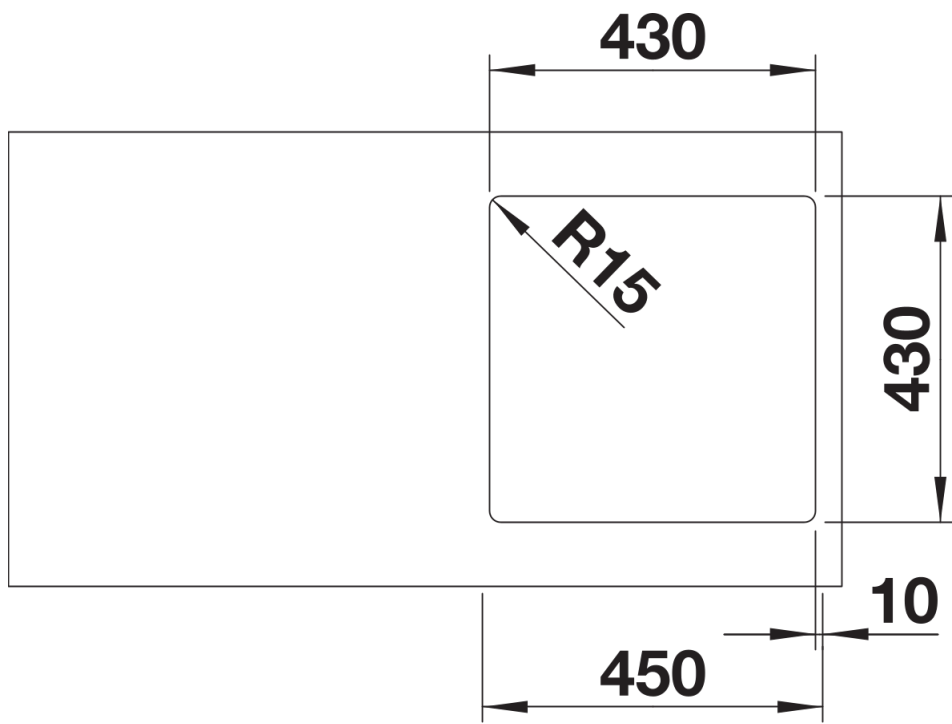

Per combinazioni con due vasche singole, ordinare separatamente i sifoni.

Dotazione

- vasca con piletta da 3 ½"
- sifone e tappo a cestello InFino

Dettagli

Vista superiore

Foratur

Vista frontale

Vista laterale