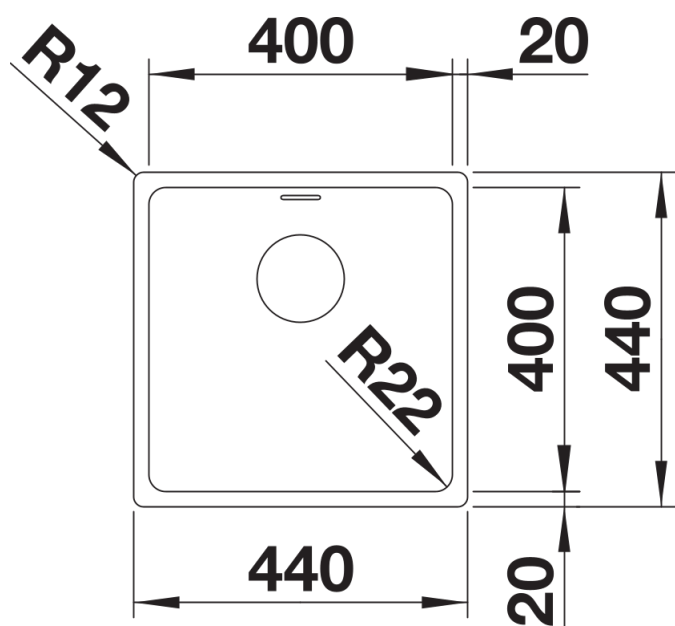

Scheda tecnica del prodotto ANDANO 400-IF

N. articolo 522957

Vantaggi

- Esclusiva composizione di elementi funzionali ed estetici
- L'armoniosa interazione tra i raggi delle vasche e il design della superficie crea un fascino moderno
- Dettagli di alta qualità, come il troppopieno rettangolare e lo scarico InFino, perfettamente integrati e facili da pulire
- Vasca ampia e base completamente utilizzabile
- Elegante bordo piatto IF per installazione a filotop o sopratop
- Accessori premium disponibili come optional

Per combinazioni con due vasche singole, ordinare separatamente i sifoni.

Dotazione

- vasca con piletta da 3 ½"
- sifone e tappo a cestello InFino

Dettagli

Vista superiore

Foratur

Vista frontale

Vista laterale