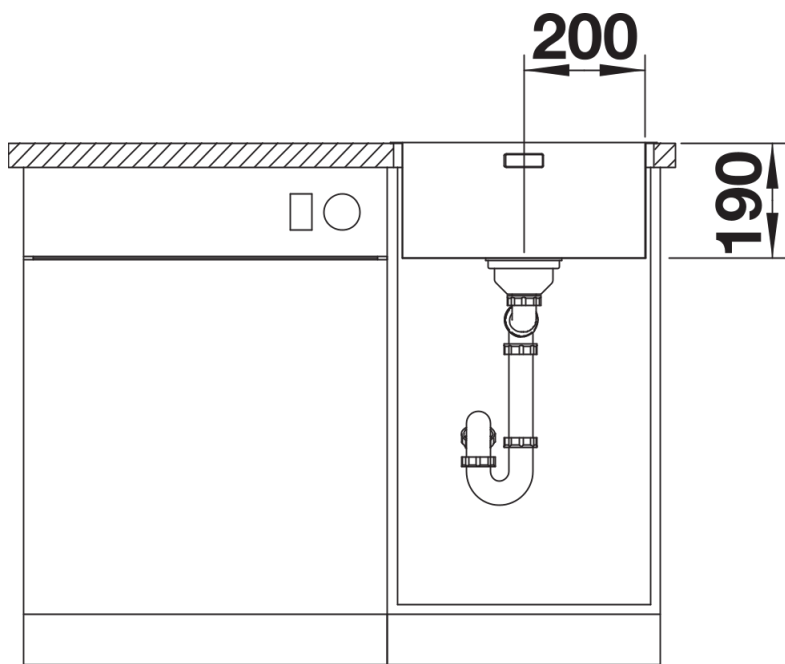

Scheda tecnica del prodotto ANDANO 400-IF

N. articolo 522957

Vantaggi

- Esclusiva composizione di elementi funzionali ed estetici
- L'armoniosa interazione tra i raggi delle vasche e il design della superficie crea un fascino moderno
- Dettagli di alta qualità, come il troppopieno rettangolare e lo scarico InFino, perfettamente integrati e facili da pulire
- Vasca ampia e base completamente utilizzabile
- Elegante bordo piatto IF per installazione a filotop o sopratop
- Accessori premium disponibili come optional

Per combinazioni con due vasche singole, ordinare separatamente i sifoni.

Dotazione

- vasca con piletta da 3 ½"
- sifone e tappo a cestello InFino

Dettagli

Vista superiore

Foratur

Vista frontale

Vista laterale