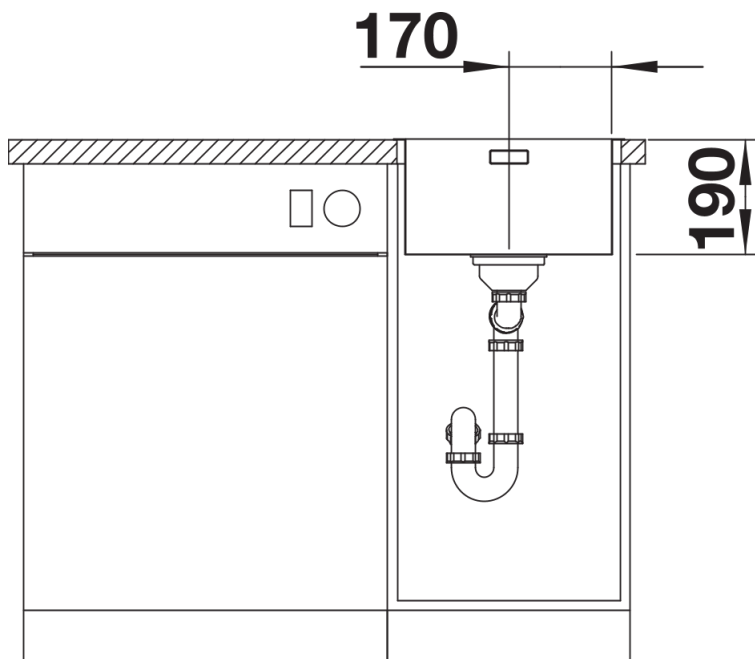

## Dotazione

---

- vasca con piletta da 3 ½"
- sifone e tappo a cestello InFino

## Dettagli

---

Vista superiore

Foratur

Vista frontale

Vista laterale