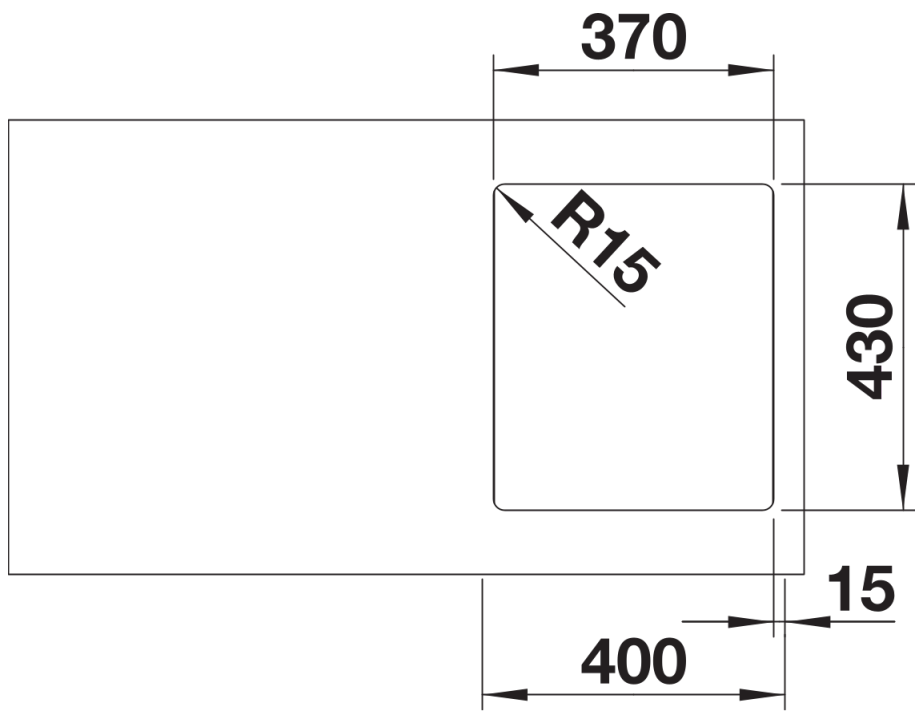

## Dotazione

---

- vasca con piletta da 3 ½"
- sifone e tappo a cestello InFino

## Dettagli

---

Vista superiore

Foratur

Vista frontale

Vista laterale