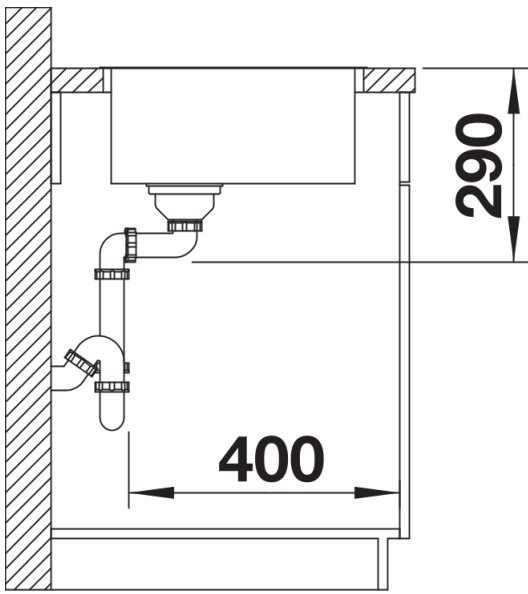

## Dotazione

---

- vasca con piletta da 3 ½"
- sifone e tappo a cestello InFino

## Dettagli

---

Vista superiore

Foratur

Vista frontale

Vista laterale