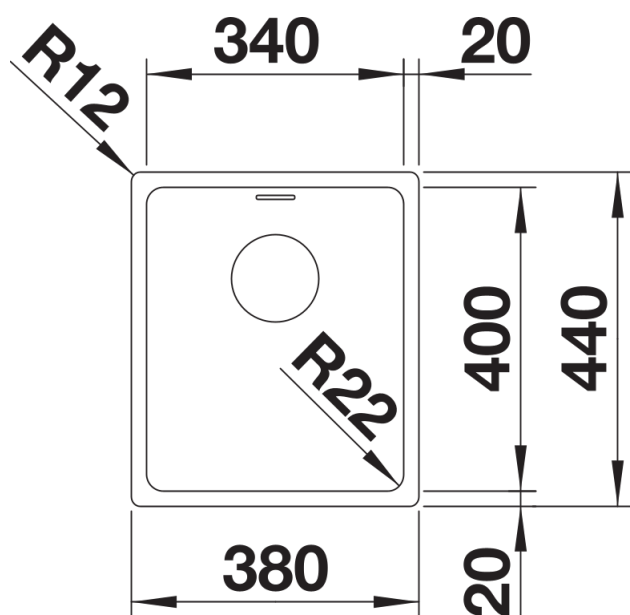

## Dotazione

---

- vasca con piletta da 3 ½"
- sifone e tappo a cestello InFino

## Dettagli

---

Vista superiore

Foratur

Vista frontale

Vista laterale