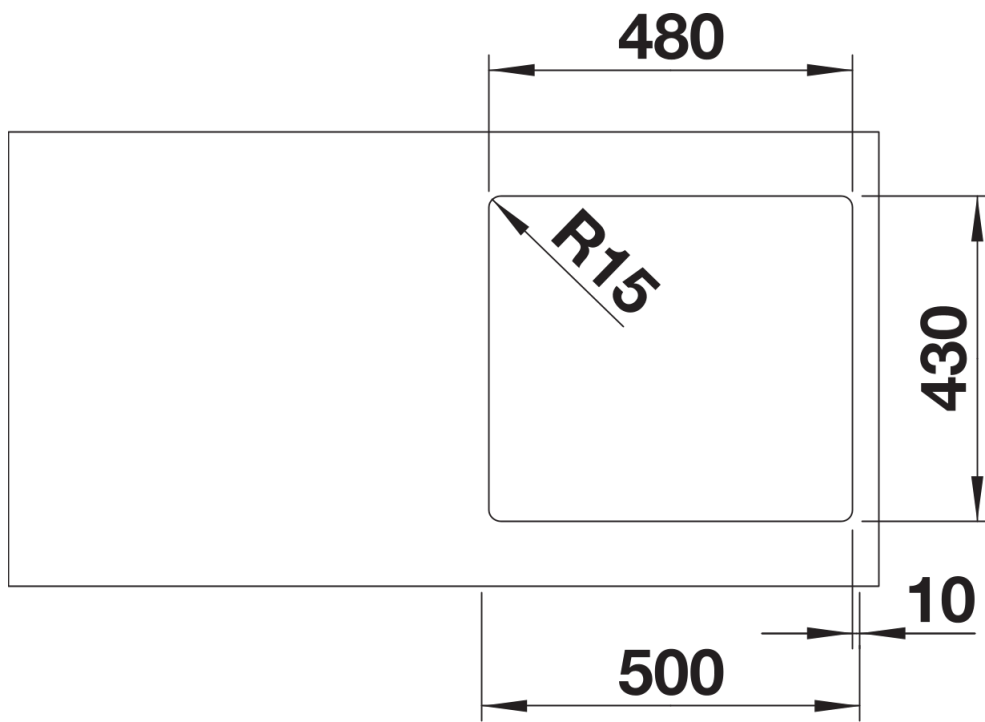

Scheda tecnica del prodotto ANDANO 450-IF

N. articolo 522961

Vantaggi

- Esclusiva composizione di elementi funzionali ed estetici
- L'armoniosa interazione tra i raggi delle vasche e il design della superficie crea un fascino moderno
- Dettagli di alta qualità, come il troppopieno rettangolare e lo scarico InFino, perfettamente integrati e facili da pulire
- Vasca ampia e base completamente utilizzabile
- Elegante bordo piatto IF per installazione a filotop o sopratop
- Accessori premium disponibili come optional

Per combinazioni con due vasche singole, ordinare separatamente i sifoni.

Dotazione

- vasca con piletta da 3 ½"
- sifone e tappo a cestello InFino

Dettagli

Vista superiore

Foratur

Vista frontale

Vista laterale