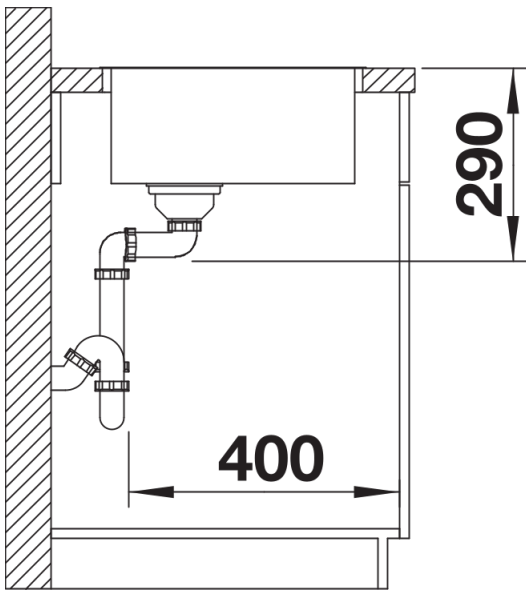

Scheda tecnica del prodotto ANDANO 450-IF

N. articolo 522961

Vantaggi

- Esclusiva composizione di elementi funzionali ed estetici
- L'armoniosa interazione tra i raggi delle vasche e il design della superficie crea un fascino moderno
- Dettagli di alta qualità, come il troppopieno rettangolare e lo scarico InFino, perfettamente integrati e facili da pulire
- Vasca ampia e base completamente utilizzabile
- Elegante bordo piatto IF per installazione a filotop o sopratop
- Accessori premium disponibili come optional

Per combinazioni con due vasche singole, ordinare separatamente i sifoni.

Dotazione

- vasca con piletta da 3 ½"
- sifone e tappo a cestello InFino

Dettagli

Vista superiore

Foratur

Vista frontale

Vista laterale