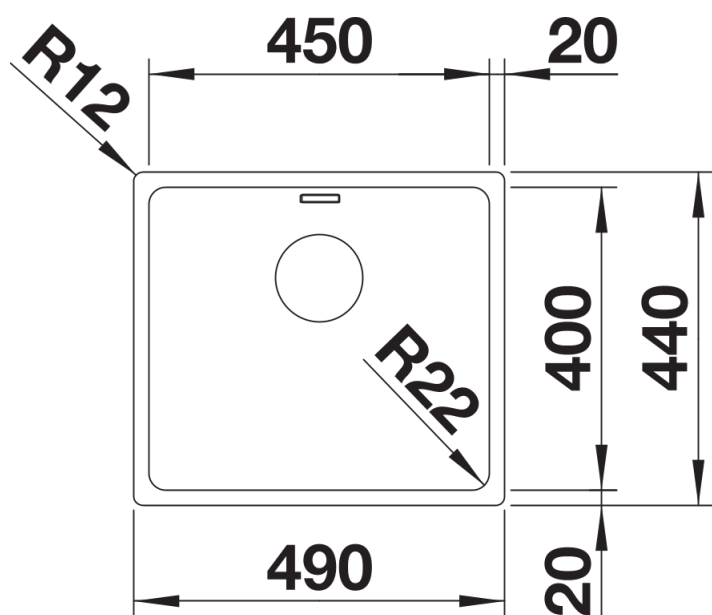

Scheda tecnica del prodotto ANDANO 450-IF

N. articolo 522961

Vantaggi

- Esclusiva composizione di elementi funzionali ed estetici
- L'armoniosa interazione tra i raggi delle vasche e il design della superficie crea un fascino moderno
- Dettagli di alta qualità, come il troppopieno rettangolare e lo scarico InFino, perfettamente integrati e facili da pulire
- Vasca ampia e base completamente utilizzabile
- Elegante bordo piatto IF per installazione a filotop o sopratop
- Accessori premium disponibili come optional

Per combinazioni con due vasche singole, ordinare separatamente i sifoni.

Dotazione

- vasca con piletta da 3 ½"
- sifone e tappo a cestello InFino

Dettagli

Vista superiore

Foratur

Vista frontale

Vista laterale