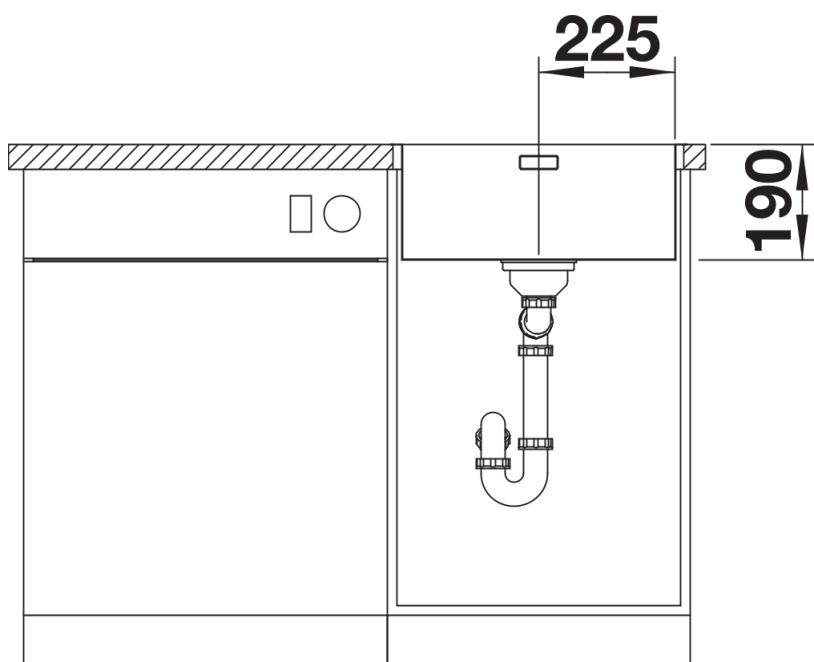

Scheda tecnica del prodotto ANDANO 450-IF

N. articolo 522961

Vantaggi

- Esclusiva composizione di elementi funzionali ed estetici
- L'armoniosa interazione tra i raggi delle vasche e il design della superficie crea un fascino moderno
- Dettagli di alta qualità, come il troppopieno rettangolare e lo scarico InFino, perfettamente integrati e facili da pulire
- Vasca ampia e base completamente utilizzabile
- Elegante bordo piatto IF per installazione a filotop o sopratop
- Accessori premium disponibili come optional

Per combinazioni con due vasche singole, ordinare separatamente i sifoni.

Dotazione

- vasca con piletta da 3 ½"
- sifone e tappo a cestello InFino

Dettagli

Vista superiore

Foratur

Vista frontale

Vista laterale