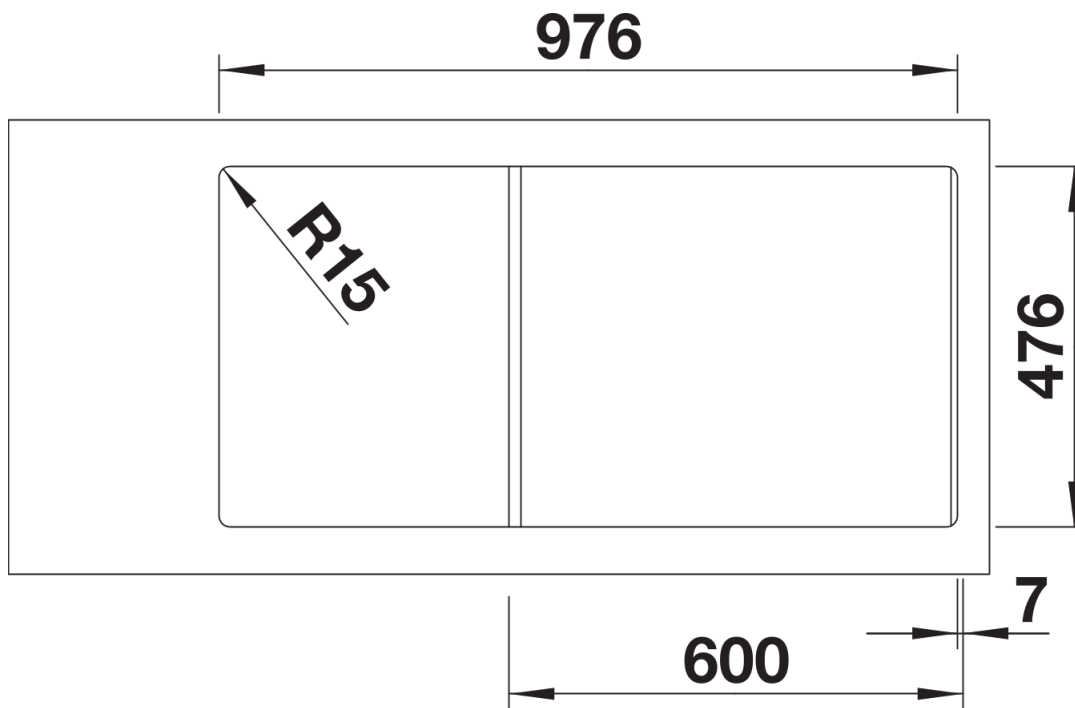

Scheda tecnica del prodotto ANDANO XL 6 S-IF

N. articolo 522999

Vantaggi

- Design moderno ed elegante con elementi multifunzionali
- Dettagli di alta qualità, come il troppopieno rettangolare e lo scarico InFino, perfettamente integrati e facili da pulire
- Vasca ampia e base completamente utilizzabile
- Vaschetta forata sospesa integrata a filo nel design del lavello
- Ampia zona miscelatore laterale, comoda e facilmente accessibile, ideale anche per installazioni sotto finestra
- Tagliere scorrevole in vetro color blu notte opaco (optional)

Informazioni per la progettazione

- Dimensioni intaglio: 836x476 mm - R 15 mm
Raggio interno: 22 mm
Raggio fondo vasca: 10 mm
non possono essere montati a "inizio/fine composizione" nella base sottolavello indicata, possono essere invece facilmente inseriti in una base di misura superiore.

Dotazione

- vasca con piletta da 3 ½"
- sifone
- tappo a cestello InFino
- saltarello girevole cromato e vaschetta forata in acciaio inox

Dettagli

Vista superiore

Foratur

Vista frontale

Vista laterale