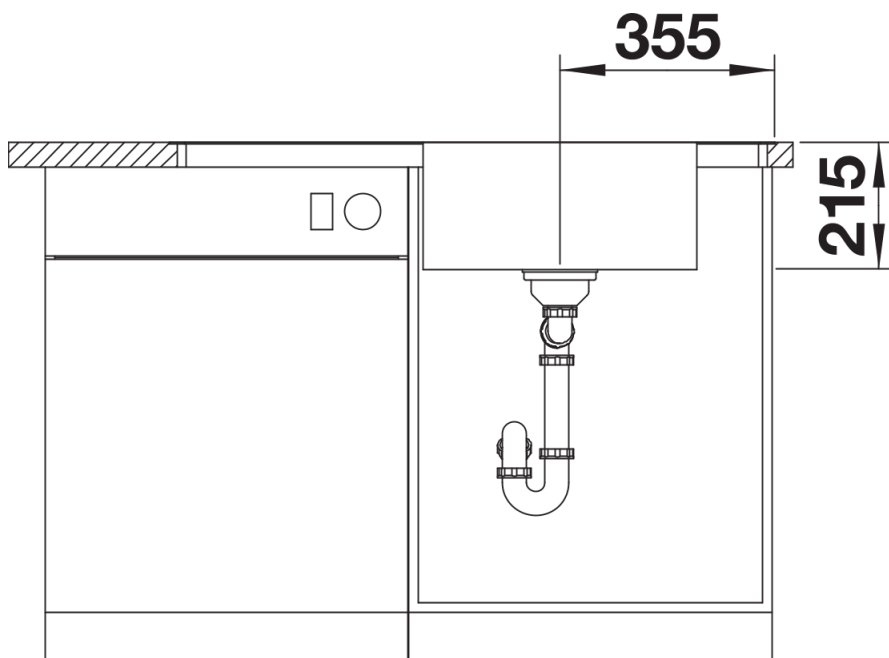

Informazioni per la progettazione

- Dimensioni intaglio: 836x476 mm - R 15 mm
Raggio interno: 22 mm
Raggio fondo vasca: 10 mm
non possono essere montati a "inizio/fine composizione" nella base sottolavello indicata, possono essere invece facilmente inseriti in una base di misura superiore.

Dotazione

- vasca con piletta da 3 ½"
- sifone
- tappo a cestello InFino
- saltarello girevole cromato e vaschetta forata in acciaio inox

Dettagli

Vista superiore

Foratur

Vista frontale

Vista laterale