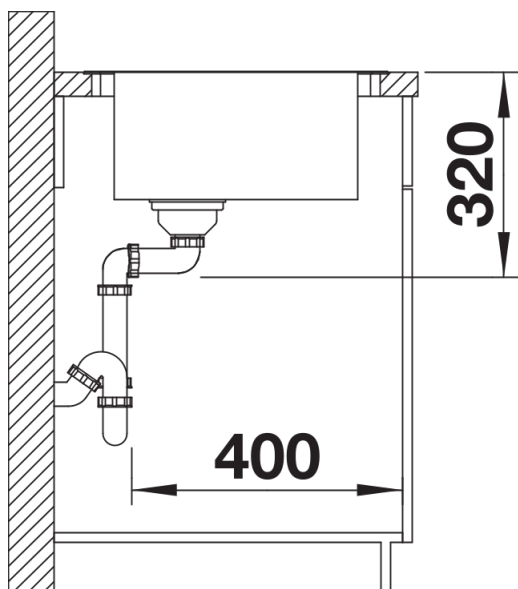

Informazioni per la progettazione

- Dimensioni intaglio: 836x476 mm - R 15 mm
Raggio interno: 22 mm
Raggio fondo vasca: 10 mm
non possono essere montati a "inizio/fine composizione" nella base sottolavello indicata, possono essere invece facilmente inseriti in una base di misura superiore.

Dotazione

- vasca con piletta da 3 ½"
- sifone
- tappo a cestello InFino
- saltarello girevole cromato e vaschetta forata in acciaio inox

Dettagli

Vista superiore

Foratur

Vista frontale

Vista laterale