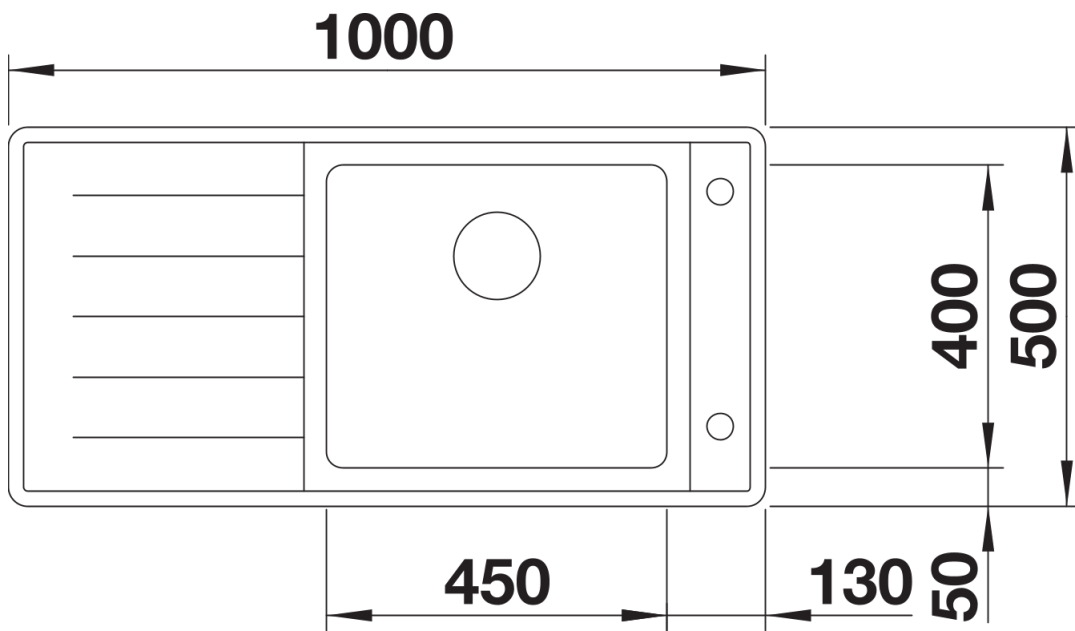

Scheda tecnica del prodotto ANDANO XL 6 S-IF

N. articolo 522999

Vantaggi

- Design moderno ed elegante con elementi multifunzionali
- Dettagli di alta qualità, come il troppopieno rettangolare e lo scarico InFino, perfettamente integrati e facili da pulire
- Vasca ampia e base completamente utilizzabile
- Vaschetta forata sospesa integrata a filo nel design del lavello
- Ampia zona miscelatore laterale, comoda e facilmente accessibile, ideale anche per installazioni sotto finestra
- Tagliere scorrevole in vetro color blu notte opaco (optional)

Informazioni per la progettazione

- Dimensioni intaglio: 836x476 mm - R 15 mm
Raggio interno: 22 mm
Raggio fondo vasca: 10 mm
non possono essere montati a "inizio/fine composizione" nella base sottolavello indicata, possono essere invece facilmente inseriti in una base di misura superiore.

Dotazione

- vasca con piletta da 3 ½"
- sifone
- tappo a cestello InFino
- saltarello girevole cromato e vaschetta forata in acciaio inox

Dettagli

Vista superiore

Foratur

Vista frontale

Vista laterale