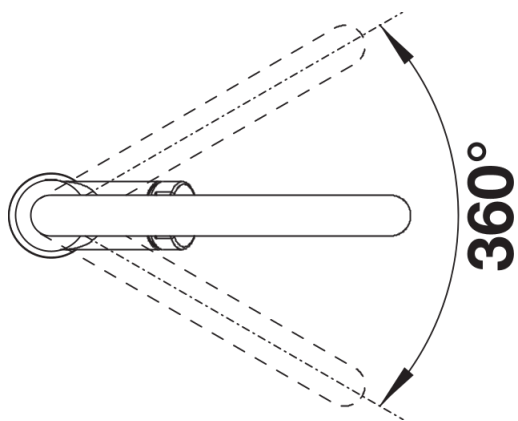

Scheda tecnica del prodotto CARENA

N. articolo 520766

Vantaggi

- Miscelatore dalle linee senza tempo
- A canna alta per agevolare il riempimento di vasi e pentole voluminose
- Leva comandi ergonomica, in posizione rialzata

Colori

Colori disponibili:
cromato

galvanico cromato

Dotazione

- Girevole sino a 360°
- Diametro foro per miscelatore: 35 mm
- Dotato di cartuccia in ceramica
- Flessibili da 450 mm con dado da $\frac{3}{8}$ " per una facile installazione
- Rompigetto brevettato per una marcata riduzione dei depositi di calcare
- Contropiastra di rinforzo per una maggiore stabilità
- Certificato LGA
- Certificato DVGW

Dettagli

Intervallo di rotazione

Vista laterale