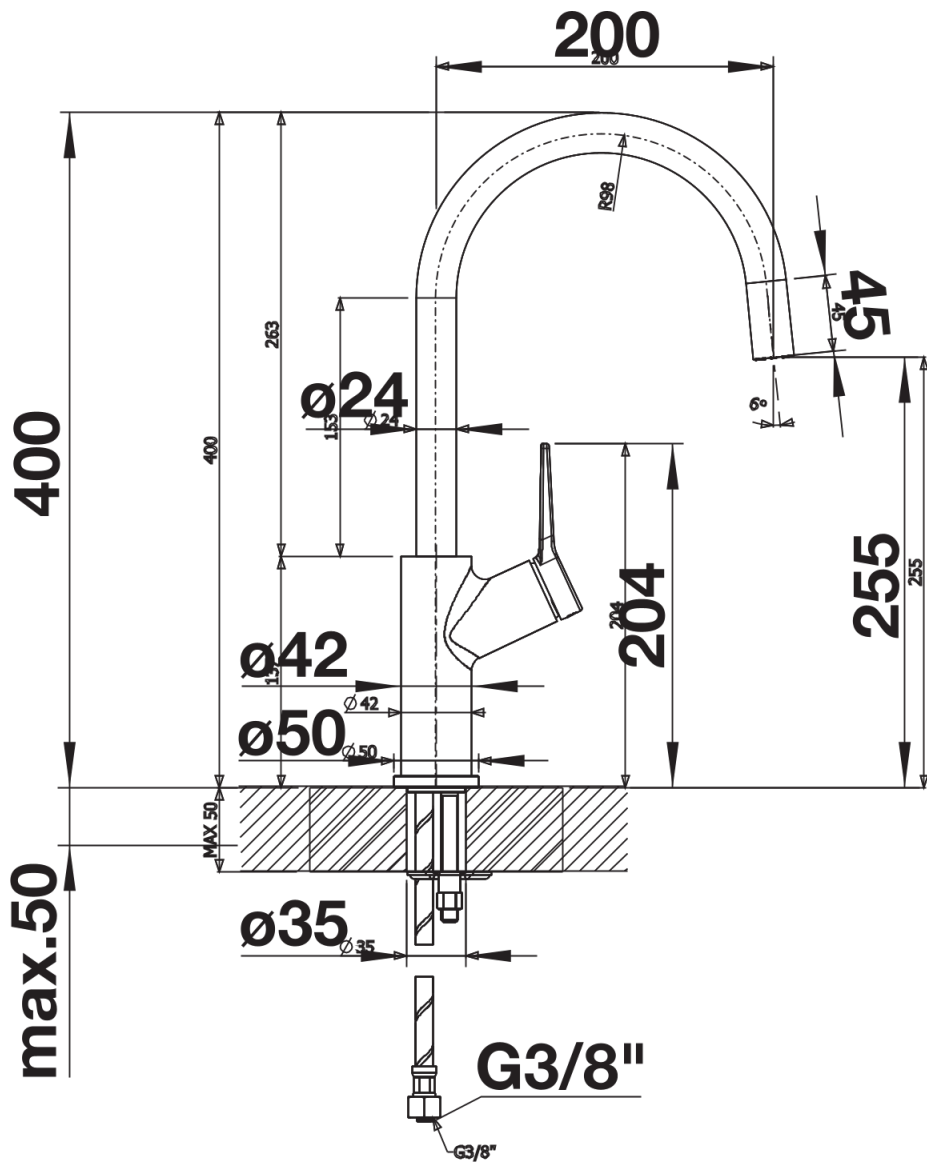

Scheda tecnica del prodotto CARENA

N. articolo 520766

Vantaggi

- Miscelatore dalle linee senza tempo
- A canna alta per agevolare il riempimento di vasi e pentole voluminose
- Leva comandi ergonomica, in posizione rialzata

Colori

Colori disponibili:
cromato

galvanico cromato

Dotazione

- Girevole sino a 360°
- Diametro foro per miscelatore: 35 mm
- Dotato di cartuccia in ceramica
- Flessibili da 450 mm con dado da $\frac{3}{8}$ " per una facile installazione
- Rompigetto brevettato per una marcata riduzione dei depositi di calcare
- Contropiastra di rinforzo per una maggiore stabilità
- Certificato LGA
- Certificato DVGW

Dettagli

Intervallo di rotazione

Vista laterale