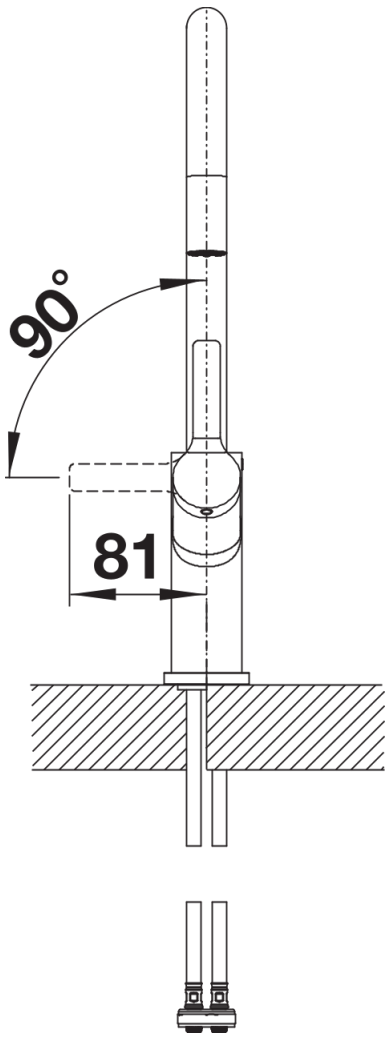

Scheda tecnica del prodotto CARENA

N. articolo 520766

Vantaggi

- Miscelatore dalle linee senza tempo
- A canna alta per agevolare il riempimento di vasi e pentole voluminose
- Leva comandi ergonomica, in posizione rialzata

Colori

Colori disponibili:
cromato

galvanico cromato

Dotazione

- Girevole sino a 360°
- Diametro foro per miscelatore: 35 mm
- Dotato di cartuccia in ceramica
- Flessibili da 450 mm con dado da $\frac{3}{8}$ " per una facile installazione
- Rompigetto brevettato per una marcata riduzione dei depositi di calcare
- Contropiastra di rinforzo per una maggiore stabilità
- Certificato LGA
- Certificato DVGW

Dettagli

Intervallo di rotazione

Vista laterale