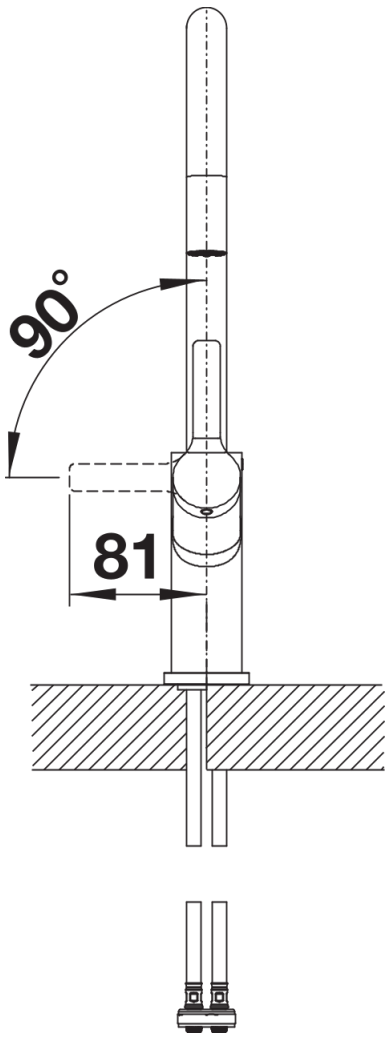

Scheda tecnica del prodotto CARENA

N. articolo 520766

Vantaggi

- Miscelatore moderno di fascia premium
- Canna alta ad arco per facilitare il riempimento di pentole e vasi
- Leva comandi ergonomica in posizione rialzata

Colori

galvanico cromato

Colori disponibili:
cromato

Dotazione

- Girevole sino a 360°
- Diametro foro per miscelatore: Ø 35 mm
- Dotato di cartuccia in ceramica
- Rompigetto brevettato per una marcata riduzione dei depositi di calcare
- Flessibili da 500 mm con dado da $\frac{3}{8}$ " per una facile installazione
- Contropiastra di rinforzo per una maggiore stabilità

Dettagli

Intervallo di rotazione

Vista laterale