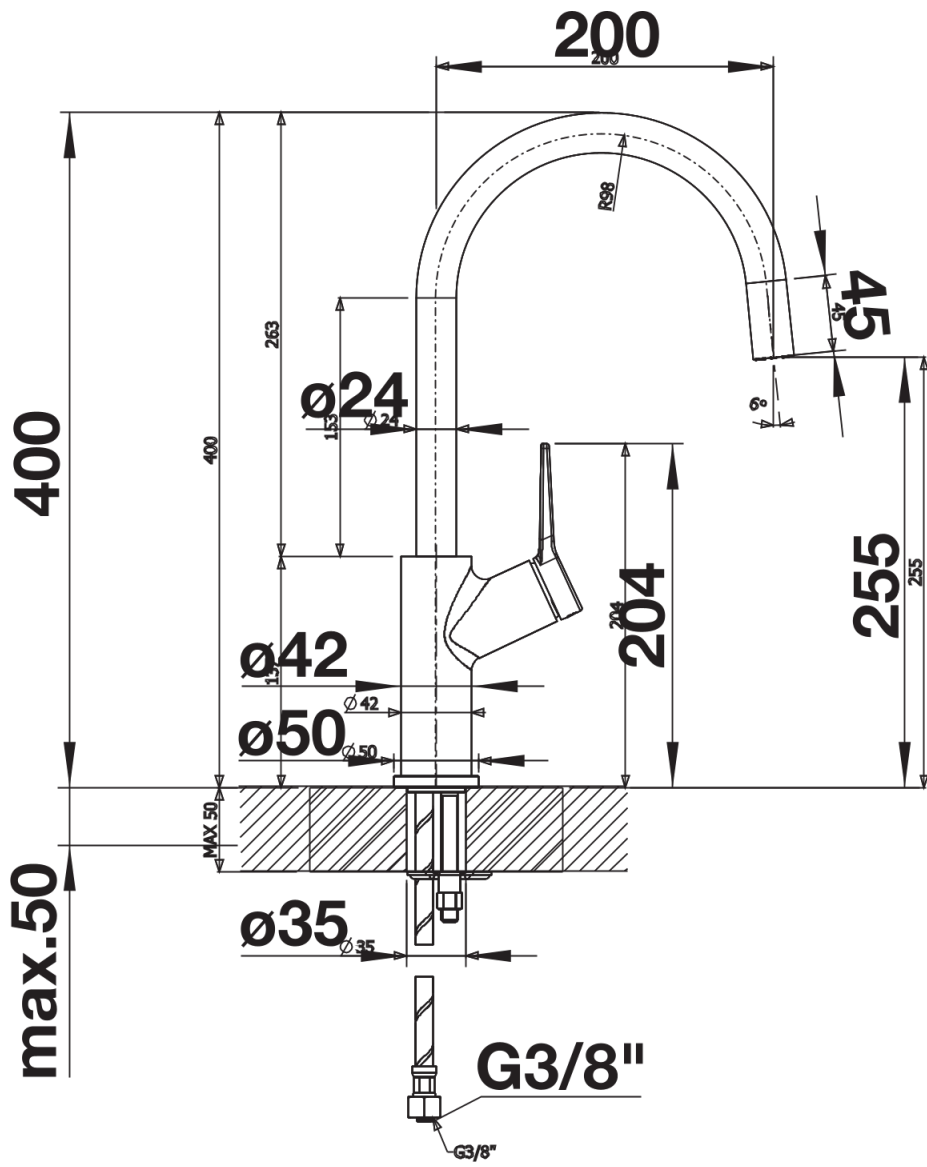

Scheda tecnica del prodotto CARENA

N. articolo 520766

Vantaggi

- Miscelatore moderno di fascia premium
- Canna alta ad arco per facilitare il riempimento di pentole e vasi
- Leva comandi ergonomica in posizione rialzata

Colori

galvanico cromato

Colori disponibili:
cromato

Dotazione

- Girevole sino a 360°
- Diametro foro per miscelatore: Ø 35 mm
- Dotato di cartuccia in ceramica
- Rompigetto brevettato per una marcata riduzione dei depositi di calcare
- Flessibili da 500 mm con dado da $\frac{3}{8}$ " per una facile installazione
- Contropiastra di rinforzo per una maggiore stabilità

Dettagli

Intervallo di rotazione

Vista laterale