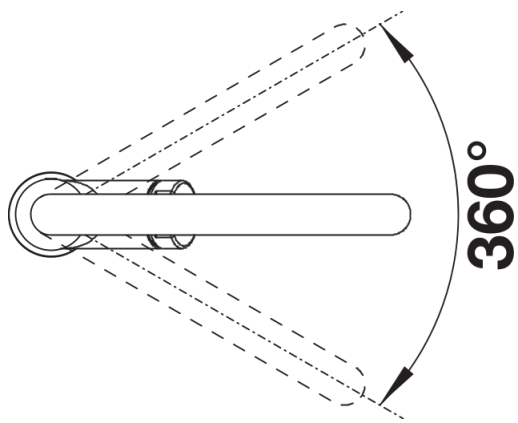

Scheda tecnica del prodotto CARENA

N. articolo 520766

Vantaggi

- Miscelatore moderno di fascia premium
- Canna alta ad arco per facilitare il riempimento di pentole e vasi
- Leva comandi ergonomica in posizione rialzata

Colori

galvanico cromato

Colori disponibili:
cromato

Dotazione

- Girevole sino a 360°
- Diametro foro per miscelatore: Ø 35 mm
- Dotato di cartuccia in ceramica
- Rompigetto brevettato per una marcata riduzione dei depositi di calcare
- Flessibili da 500 mm con dado da $\frac{3}{8}$ " per una facile installazione
- Contropiastra di rinforzo per una maggiore stabilità

Dettagli

Intervallo di rotazione

Vista laterale