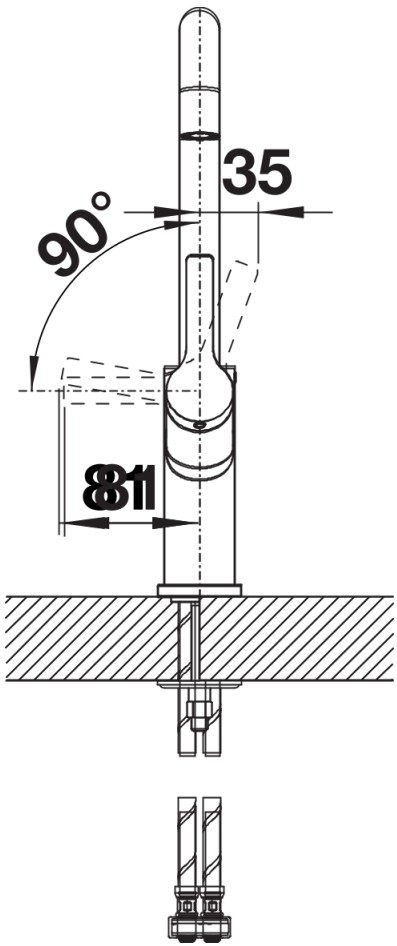

Scheda tecnica del prodotto JURENA

N. articolo 520764

Vantaggi

- Design distintivo
- Canna alta per facilitare il riempimento di pentole e vasi
- Leva comandi ergonomica in posizione rialzata

Colori

galvanico cromato

Colori disponibili:
cromato

Dotazione

- Girevole sino a 360°
- Diametro foro per miscelatore: Ø 35 mm
- Dotato di cartuccia in ceramica
- Rompigetto brevettato per una marcata riduzione dei depositi di calcare
- Flessibili da 500 mm con dado da $\frac{3}{8}$ " per una facile installazione
- Contropiastra di rinforzo per una maggiore stabilità

Dettagli

Intervallo di rotazione

Vista laterale