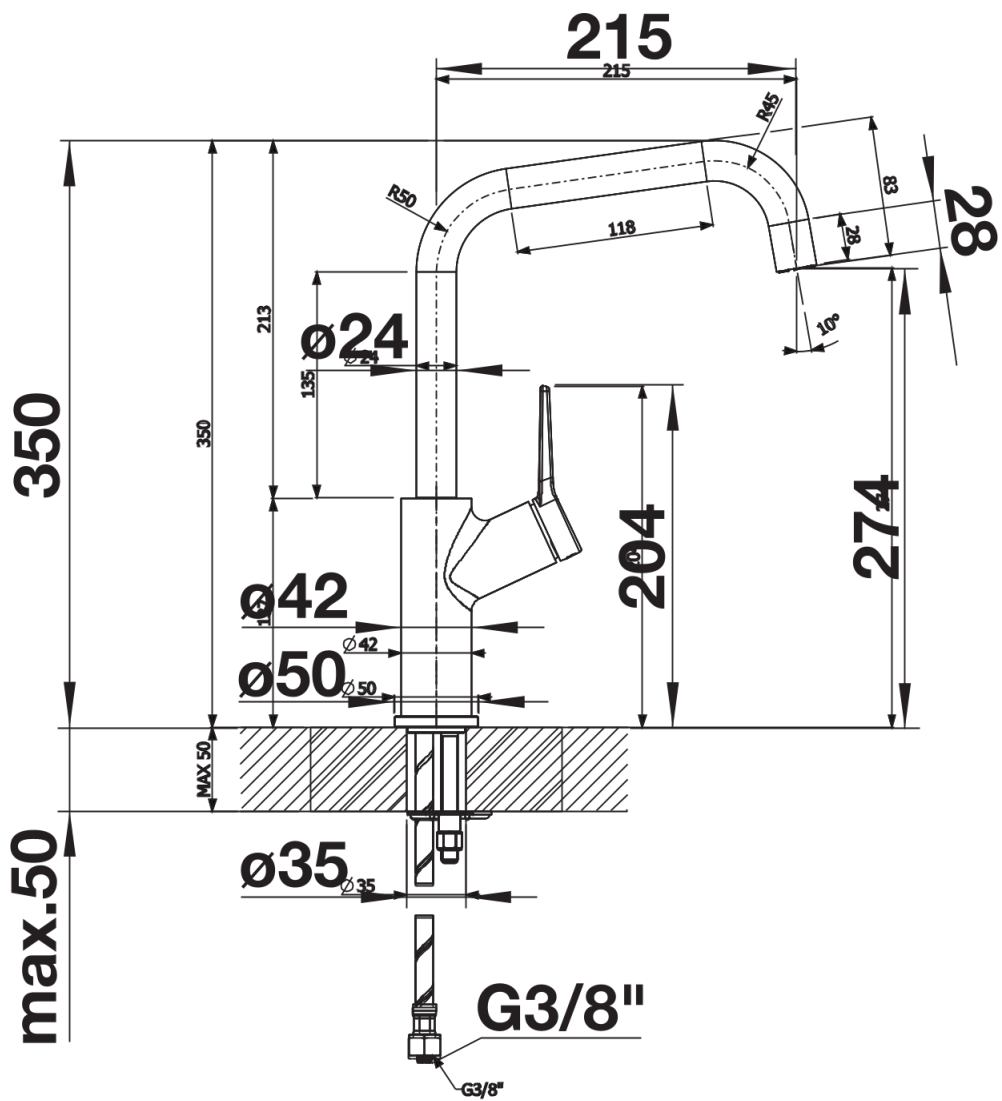

Scheda tecnica del prodotto JURENA

N. articolo 520764

Vantaggi

- Design distintivo
- Canna alta per facilitare il riempimento di pentole e vasi
- Leva comandi ergonomica in posizione rialzata

Colori

galvanico cromato

Colori disponibili:
cromato

Dotazione

- Girevole sino a 360°
- Diametro foro per miscelatore: Ø 35 mm
- Dotato di cartuccia in ceramica
- Rompigetto brevettato per una marcata riduzione dei depositi di calcare
- Flessibili da 500 mm con dado da $\frac{3}{8}$ " per una facile installazione
- Contropiastra di rinforzo per una maggiore stabilità

Dettagli

Intervallo di rotazione

Vista laterale