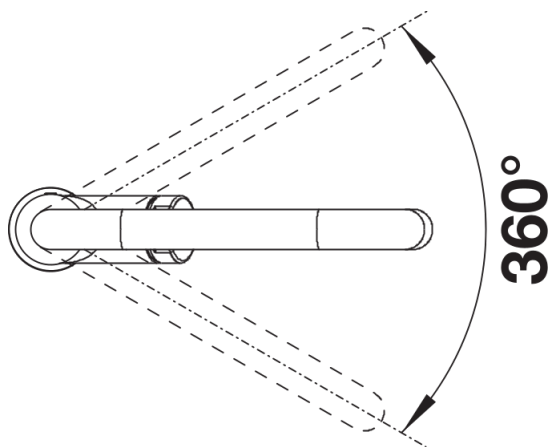

Scheda tecnica del prodotto JURENA

N. articolo 520764

Vantaggi

- Design distintivo
- Canna alta per facilitare il riempimento di pentole e vasi
- Leva comandi ergonomica in posizione rialzata

Colori

galvanico cromato

Colori disponibili:
cromato

Dotazione

- Girevole sino a 360°
- Diametro foro per miscelatore: Ø 35 mm
- Dotato di cartuccia in ceramica
- Rompigetto brevettato per una marcata riduzione dei depositi di calcare
- Flessibili da 500 mm con dado da $\frac{3}{8}$ " per una facile installazione
- Contropiastra di rinforzo per una maggiore stabilità

Dettagli

Intervallo di rotazione

Vista laterale