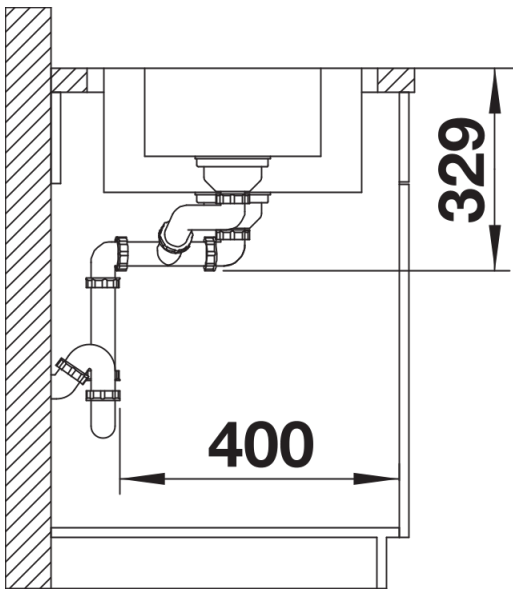

## Scheda tecnica del prodotto LEMIS 6 S-IF

N. articolo 523033

Vantaggi

---

- Forma lineare e moderna
- Vasche particolarmente ampie e capienti
- Fascia miscelatore confortevole e comodo gocciolatoio
- Bordo -IF ribassato, per incasso sopratop e/o filotop
- Modello reversibile

## Dotazione

---

vasche con piletta da 3 ½", tappo a cestello, saltarello e sifone. Completo di due fori.

## Dettagli

---

Vista superiore

Foratur

Vista frontale

Vista laterale