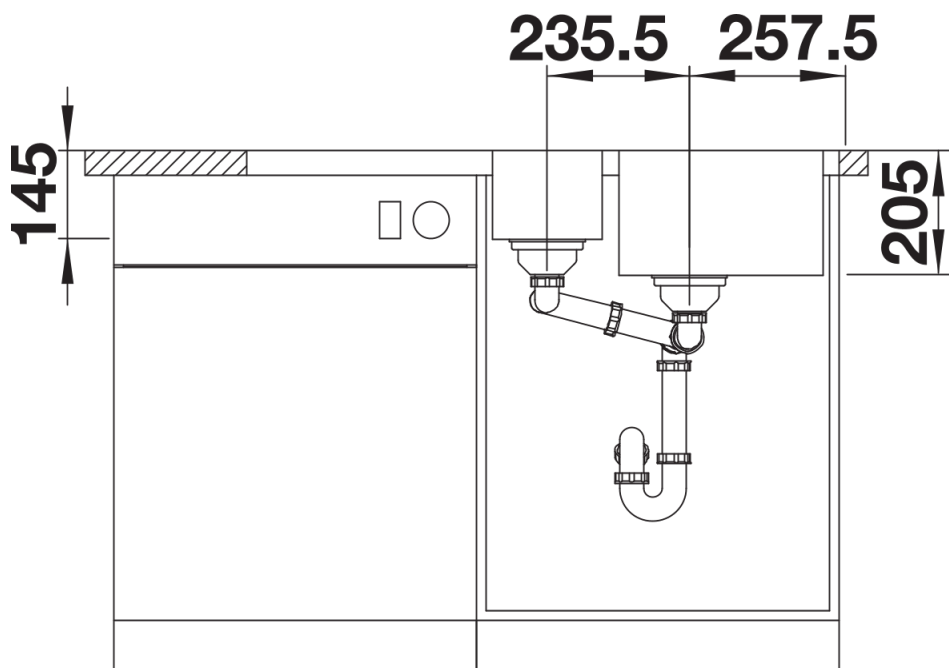

## Scheda tecnica del prodotto LEMIS 6 S-IF

N. articolo 523033

Vantaggi

---

- Forma lineare e moderna
- Vasche particolarmente ampie e capienti
- Fascia miscelatore confortevole e comodo gocciolatoio
- Bordo -IF ribassato, per incasso sopratop e/o filotop
- Modello reversibile

## Dotazione

---

vasche con piletta da 3 ½", tappo a cestello, saltarello e sifone. Completo di due fori.

## Dettagli

---

Vista superiore

Foratur

Vista frontale

Vista laterale