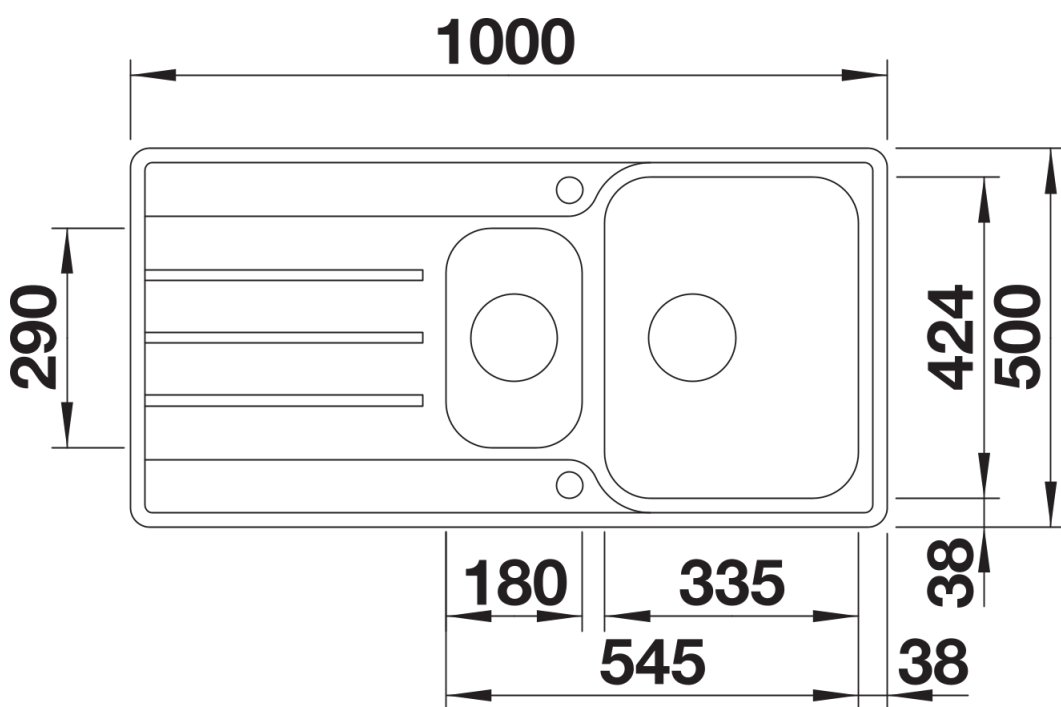

## Scheda tecnica del prodotto LEMIS 6 S-IF

N. articolo 523033

Vantaggi

---

- Forma lineare e moderna
- Vasche particolarmente ampie e capienti
- Fascia miscelatore confortevole e comodo gocciolatoio
- Bordo -IF ribassato, per incasso sopratop e/o filotop
- Modello reversibile

## Dotazione

---

vasche con piletta da 3 ½", tappo a cestello, saltarello e sifone. Completo di due fori.

## Dettagli

---

Vista superiore

Foratur

Vista frontale

Vista laterale