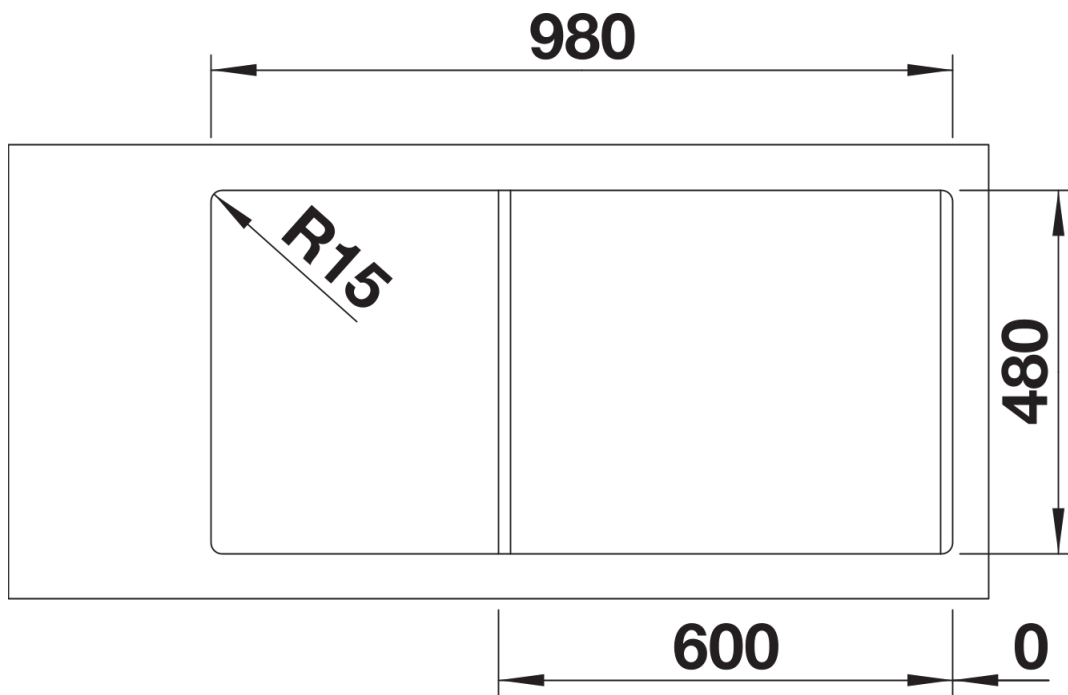

## Scheda tecnica del prodotto LEMIS 6 S-IF

N. articolo 523033

Vantaggi

---

- Forma lineare e moderna
- Vasche particolarmente ampie e capienti
- Fascia miscelatore confortevole e comodo gocciolatoio
- Bordo -IF ribassato, per incasso sopratop e/o filotop
- Modello reversibile

## Dotazione

---

vasche con piletta da 3 ½", tappo a cestello, saltarello e sifone. Completo di due fori.

## Dettagli

---

Vista superiore

Foratur

Vista frontale

Vista laterale