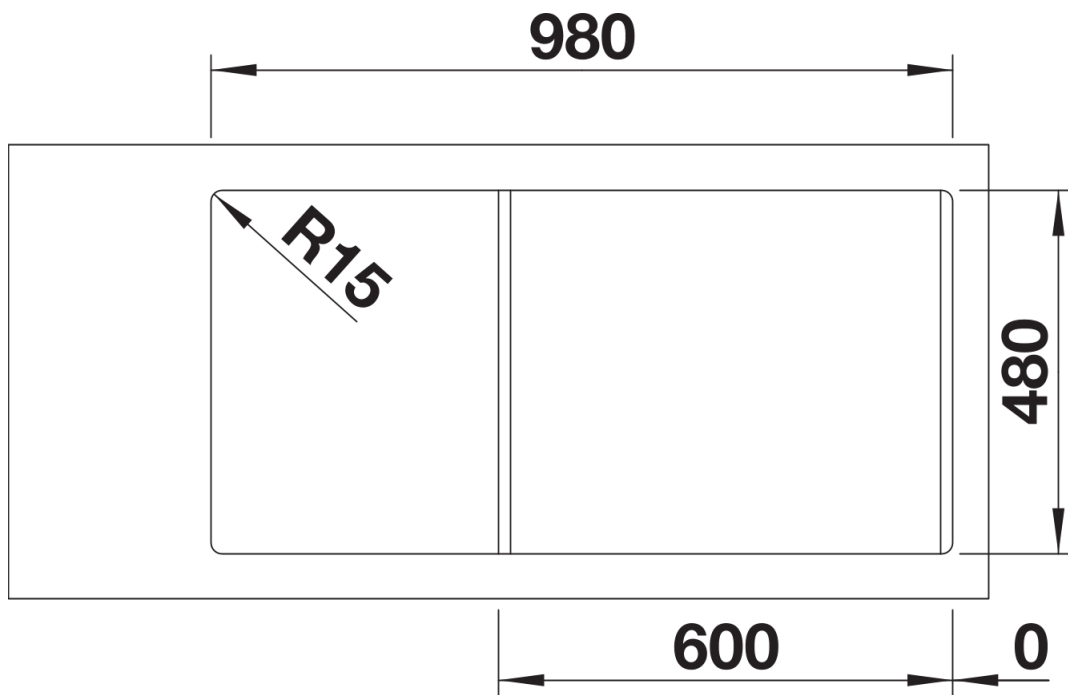

Scheda tecnica del prodotto LEMIS 6 S-IF

N. articolo 523033

Vantaggi

- Forma moderna e lineare
- Massima capienza della vasca principale con vasca aggiuntiva
- Ampia zona miscelatore e area scolapiatti
- Elegante bordo piatto IF per installazione filotop o sopratop
- Installazione reversibile
- Piletta da 3 ½"
- Disponibile in versioni con e senza comando remoto

Dotazione

- vasche con piletta da 3 ½"
- tappo a cestello
- con comando saltarello girevole per una vasca per la vasca principale

Dettagli

Vista superiore

Foratur

Vista frontale

Vista laterale