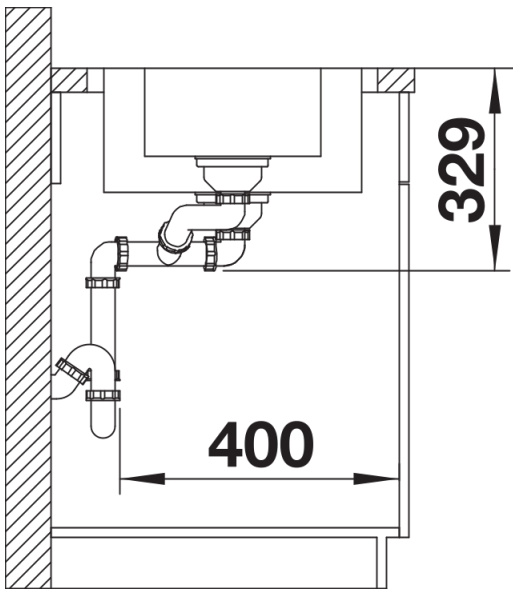

Scheda tecnica del prodotto LEMIS 6 S-IF

N. articolo 523033

Vantaggi

- Forma moderna e lineare
- Massima capienza della vasca principale con vasca aggiuntiva
- Ampia zona miscelatore e area scolapiatti
- Elegante bordo piatto IF per installazione filotop o sopratop
- Installazione reversibile
- Piletta da 3 ½"
- Disponibile in versioni con e senza comando remoto

Dotazione

- vasche con piletta da 3 ½"
- tappo a cestello
- con comando saltarello girevole per una vasca per la vasca principale

Dettagli

Vista superiore

Foratur

Vista frontale

Vista laterale