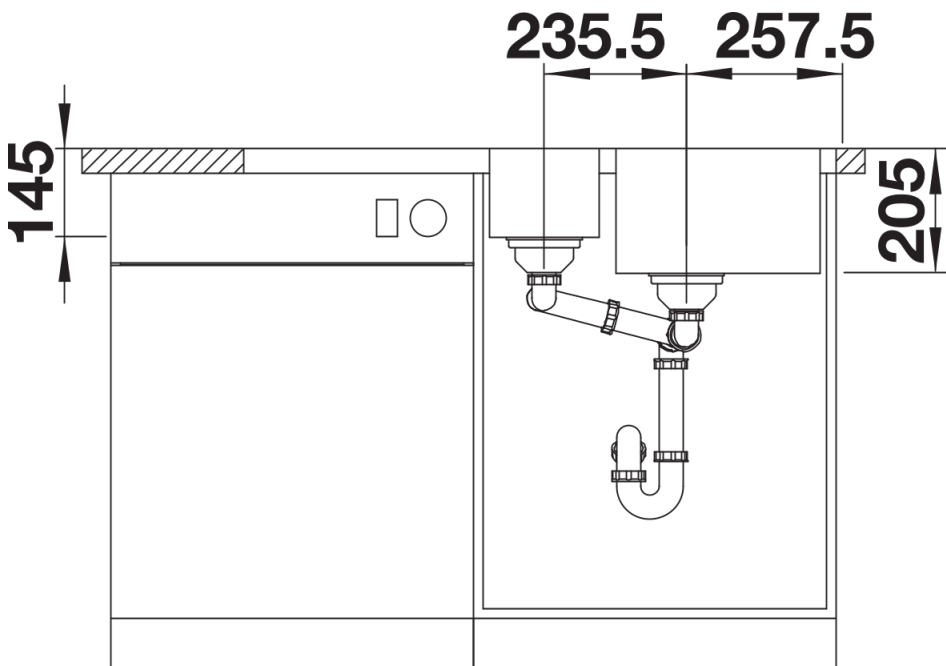

Scheda tecnica del prodotto LEMIS 6 S-IF

N. articolo 523033

Vantaggi

- Forma moderna e lineare
- Massima capienza della vasca principale con vasca aggiuntiva
- Ampia zona miscelatore e area scolapiatti
- Elegante bordo piatto IF per installazione filotop o sopratop
- Installazione reversibile
- Piletta da 3 ½"
- Disponibile in versioni con e senza comando remoto

Dotazione

- vasche con piletta da 3 ½"
- tappo a cestello
- con comando saltarello girevole per una vasca per la vasca principale

Dettagli

Vista superiore

Foratur

Vista frontale

Vista laterale