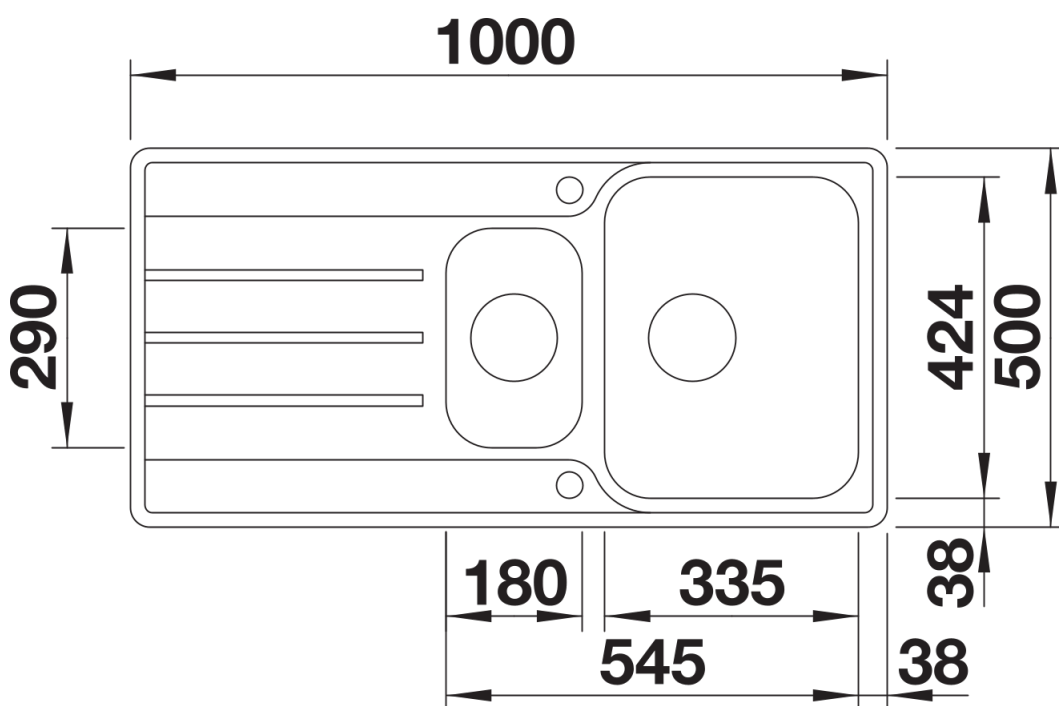

Scheda tecnica del prodotto LEMIS 6 S-IF

N. articolo 523033

Vantaggi

- Forma moderna e lineare
- Massima capienza della vasca principale con vasca aggiuntiva
- Ampia zona miscelatore e area scolapiatti
- Elegante bordo piatto IF per installazione filotop o sopratop
- Installazione reversibile
- Piletta da 3 ½"
- Disponibile in versioni con e senza comando remoto

Dotazione

- vasche con piletta da 3 ½"
- tappo a cestello
- con comando saltarello girevole per una vasca per la vasca principale

Dettagli

Vista superiore

Foratur

Vista frontale

Vista laterale