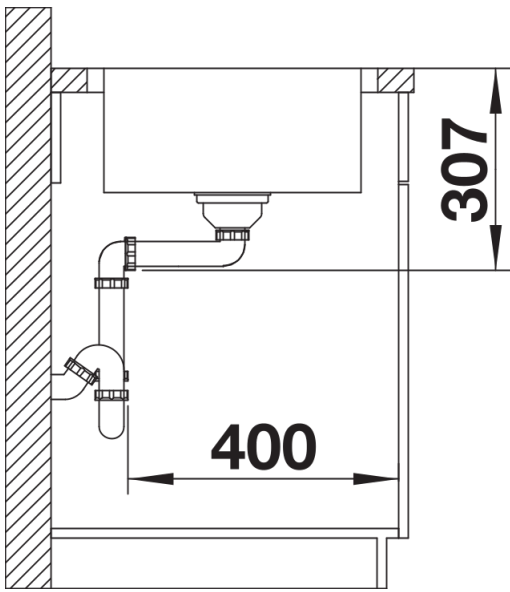

## Dotazione

---

vasca con piletta da 3 ½", tappo a cestello, saltarello e sifone. Completo di due fori.

## Dettagli

---

Vista superiore

Foratur

Vista frontale

Vista laterale