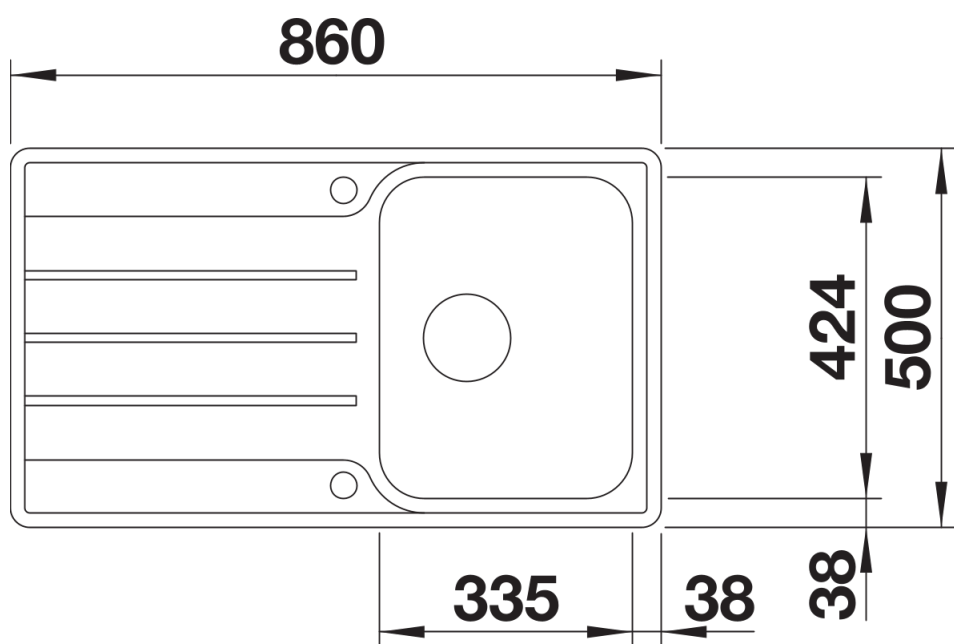

### Vantaggi

---

- Forma lineare e moderna
- Vasche particolarmente ampie e capienti
- Fascia miscelatore confortevole e comodo gocciolatoio
- Bordo -IF ribassato, per incasso sopratop e/o filotop
- Modello reversibile

## Dotazione

---

vasca con piletta da 3 ½", tappo a cestello, saltarello e sifone. Completo di due fori.

## Dettagli

---

Vista superiore

Foratur

Vista frontale

Vista laterale