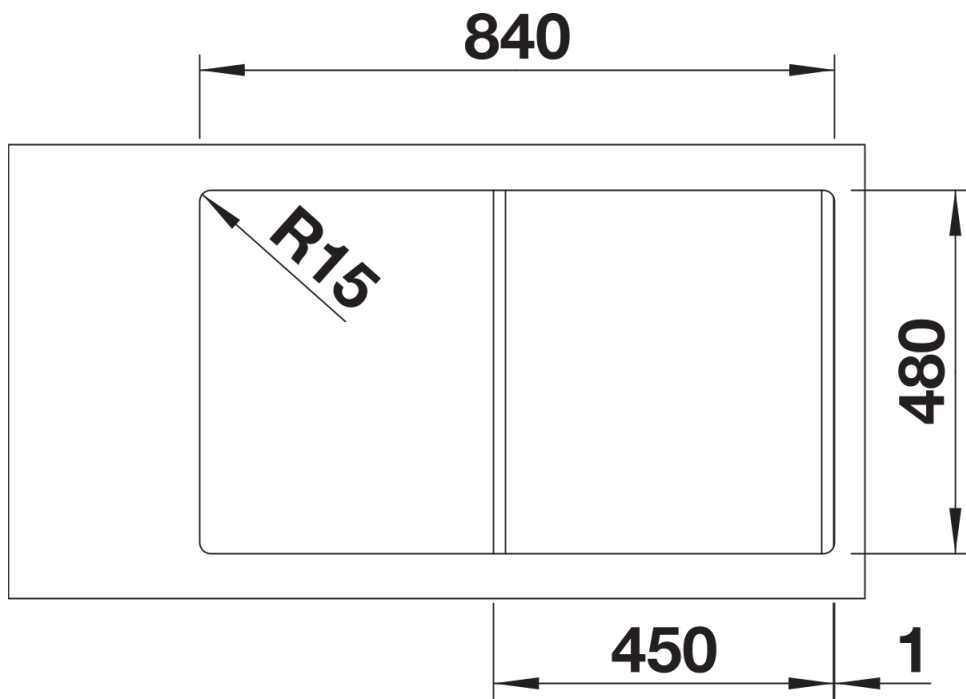

## Dotazione

---

vasca con piletta da 3 ½", tappo a cestello, saltarello e sifone. Completo di due fori.

## Dettagli

---

Vista superiore

Foratur

Vista frontale

Vista laterale