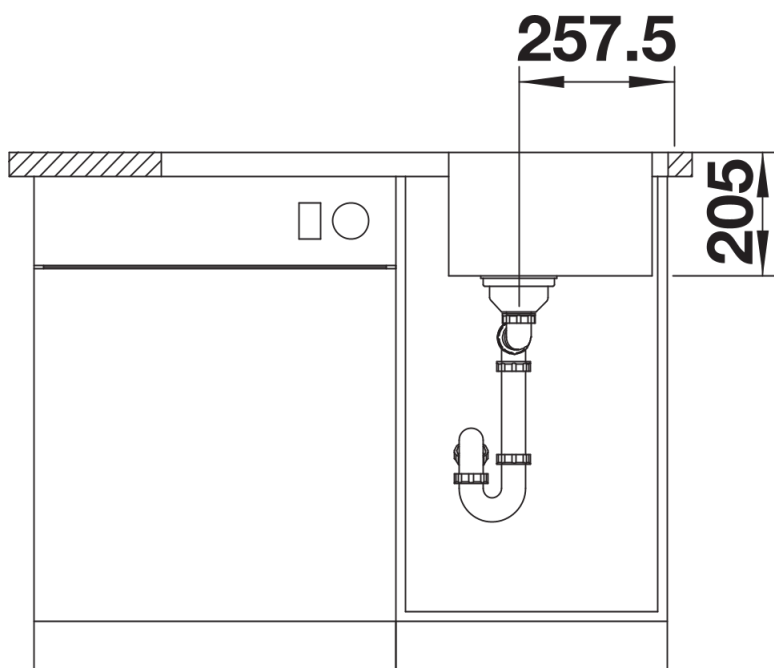

## Dotazione

---

vasca con piletta da 3 ½", tappo a cestello, saltarello e sifone. Completo di due fori.

## Dettagli

---

Vista superiore

Foratur

Vista frontale

Vista laterale