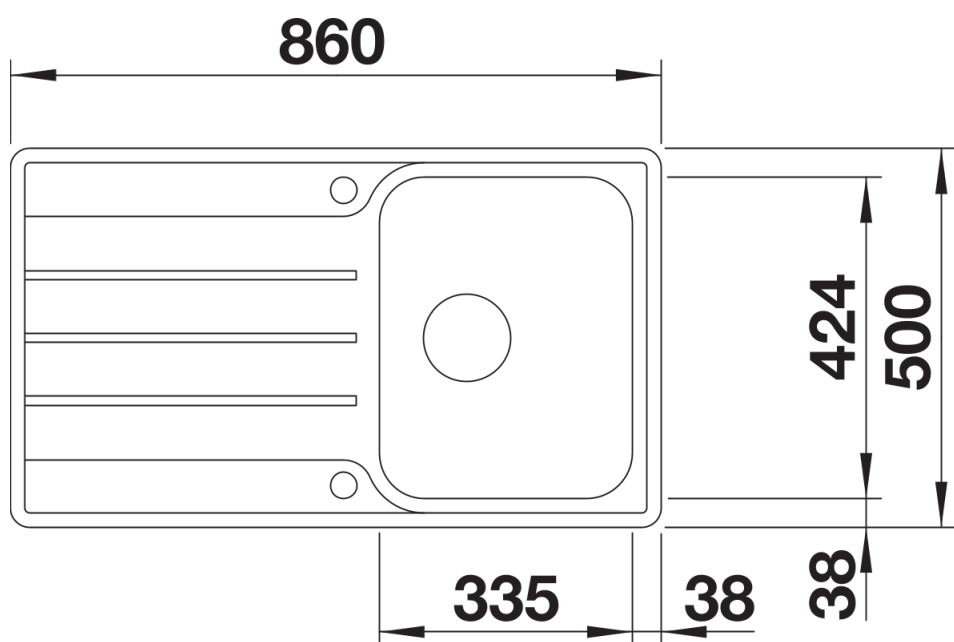

Scheda tecnica del prodotto LEMIS 45 S-IF

N. articolo 523031

Vantaggi

- Forma moderna e lineare
- Massima capienza della vasca per una funzionalità superiore
- Ampia zona miscelatore e area scolapiatti
- Elegante bordo piatto IF per installazione filotop o sopratop
- Installazione reversibile
- Piletta da 3 ½"
- Disponibile in versioni con e senza comando remoto

Dotazione

vasca con piletta da 3 1/2", tappo a cestello, comando a saltarello girevole per 1 vasca e sifone

Dettagli

Vista superiore

Foratur

Vista frontale

Vista laterale