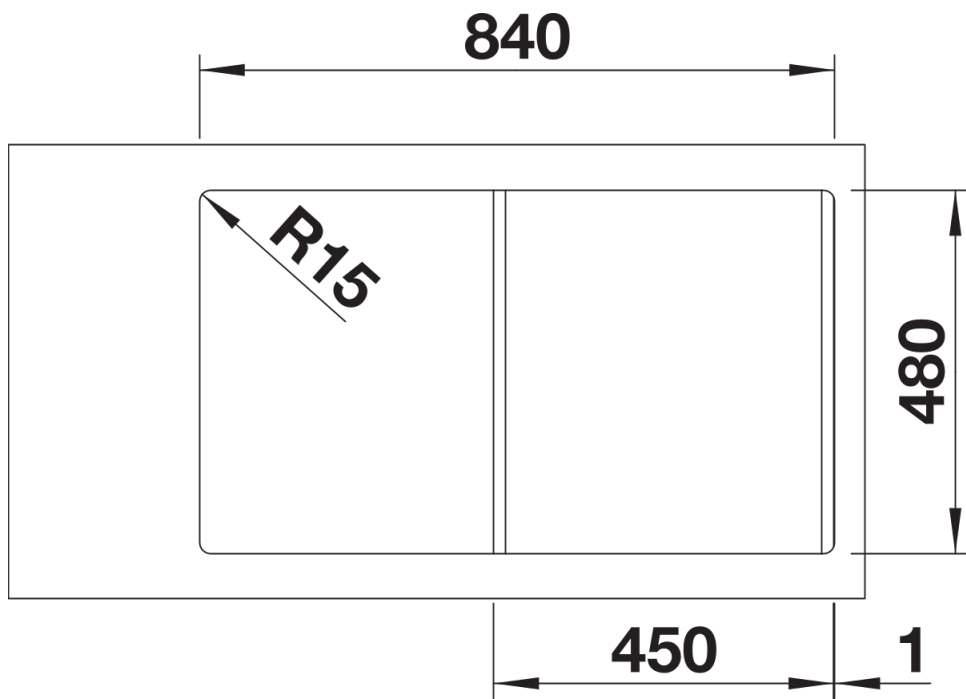

Scheda tecnica del prodotto LEMIS 45 S-IF

N. articolo 523031

Vantaggi

- Forma moderna e lineare
- Massima capienza della vasca per una funzionalità superiore
- Ampia zona miscelatore e area scolapiatti
- Elegante bordo piatto IF per installazione filotop o sopratop
- Installazione reversibile
- Piletta da 3 ½"
- Disponibile in versioni con e senza comando remoto

Dotazione

vasca con piletta da 3 1/2", tappo a cestello, comando a saltarello girevole per 1 vasca e sifone

Dettagli

Vista superiore

Foratur

Vista frontale

Vista laterale