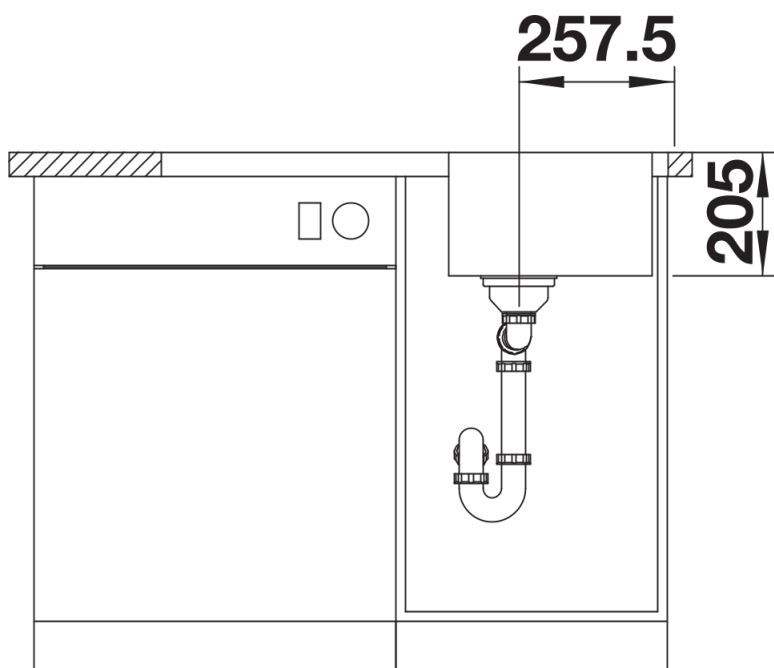

Scheda tecnica del prodotto LEMIS 45 S-IF

N. articolo 523031

Vantaggi

- Forma moderna e lineare
- Massima capienza della vasca per una funzionalità superiore
- Ampia zona miscelatore e area scolapiatti
- Elegante bordo piatto IF per installazione filotop o sopratop
- Installazione reversibile
- Piletta da 3 ½"
- Disponibile in versioni con e senza comando remoto

Dotazione

vasca con piletta da 3 1/2", tappo a cestello, comando a saltarello girevole per 1 vasca e sifone

Dettagli

Vista superiore

Foratur

Vista frontale

Vista laterale