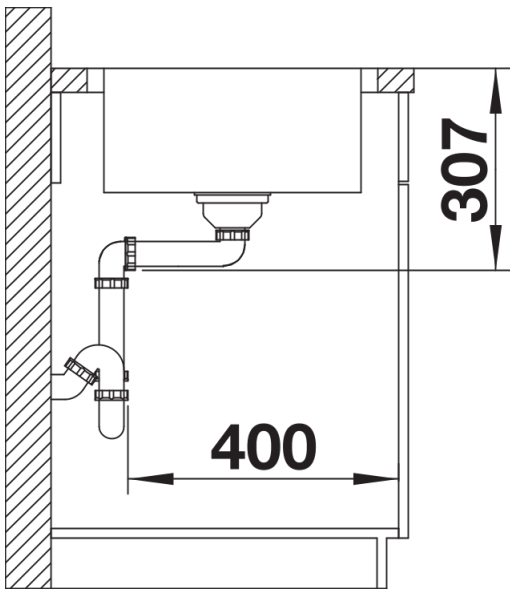

Scheda tecnica del prodotto LEMIS 45 S-IF

N. articolo 523031

Vantaggi

- Forma moderna e lineare
- Massima capienza della vasca per una funzionalità superiore
- Ampia zona miscelatore e area scolapiatti
- Elegante bordo piatto IF per installazione filotop o sopratop
- Installazione reversibile
- Piletta da 3 ½"
- Disponibile in versioni con e senza comando remoto

Dotazione

vasca con piletta da 3 1/2", tappo a cestello, comando a saltarello girevole per 1 vasca e sifone

Dettagli

Vista superiore

Foratur

Vista frontale

Vista laterale