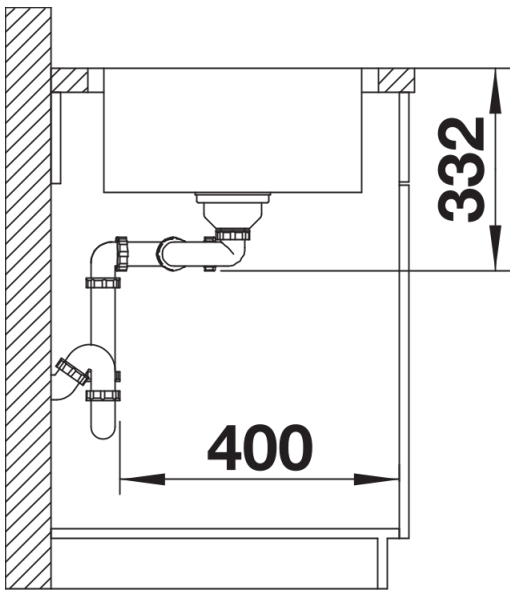

Scheda tecnica del prodotto LEMIS 8-IF

N. articolo 523039

Vantaggi

- Forma moderna e lineare
- Massima capienza con doppia vasca
- Elegante bordo piatto IF per installazione filotop o sopratop
- Installazione reversibile
- Piletta da 3 ½"

Dotazione

- vasche con piletta da 3 ½"
- tappo a cestello
- comando saltarello girevole e sifone. Completo di 2 fori.

Dettagli

Vista superiore

Foratur

Vista frontale

Vista laterale