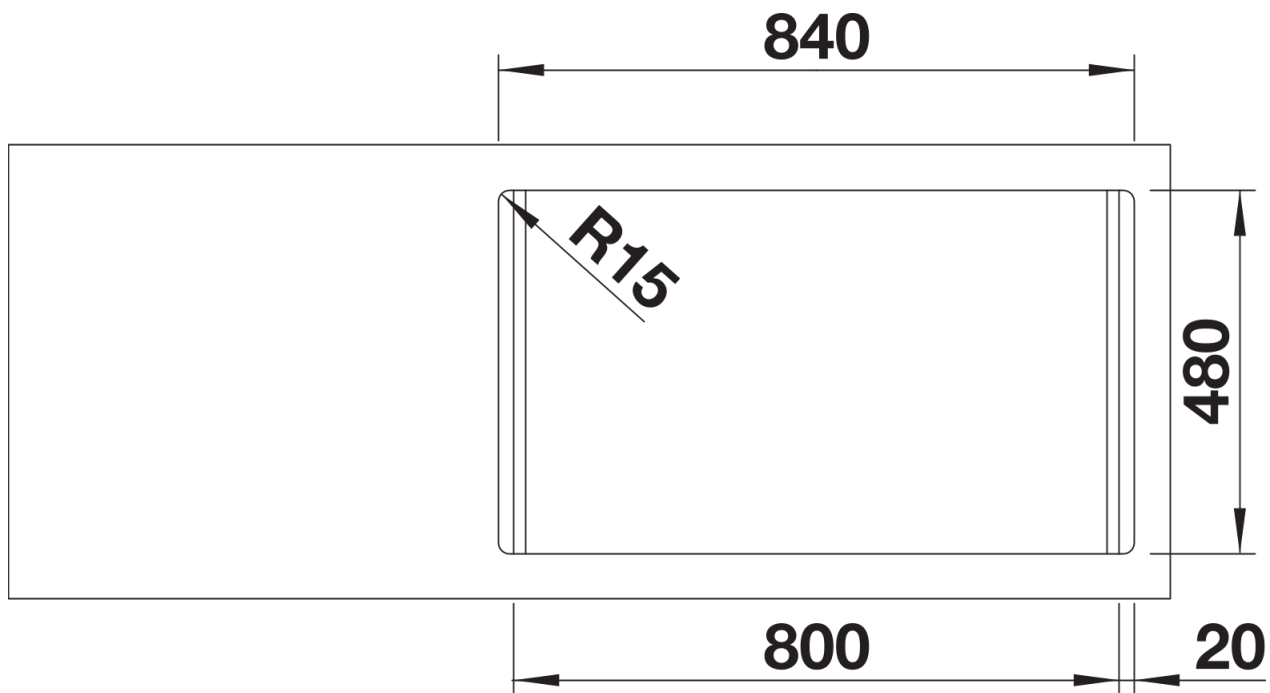

Scheda tecnica del prodotto LEMIS 8-IF

N. articolo 523039

Vantaggi

- Forma moderna e lineare
- Massima capienza con doppia vasca
- Elegante bordo piatto IF per installazione filotop o sopratop
- Installazione reversibile
- Piletta da 3 ½"

Dotazione

- vasche con piletta da 3 ½"
- tappo a cestello
- comando saltarello girevole e sifone. Completo di 2 fori.

Dettagli

Vista superiore

Foratur

Vista frontale

Vista laterale