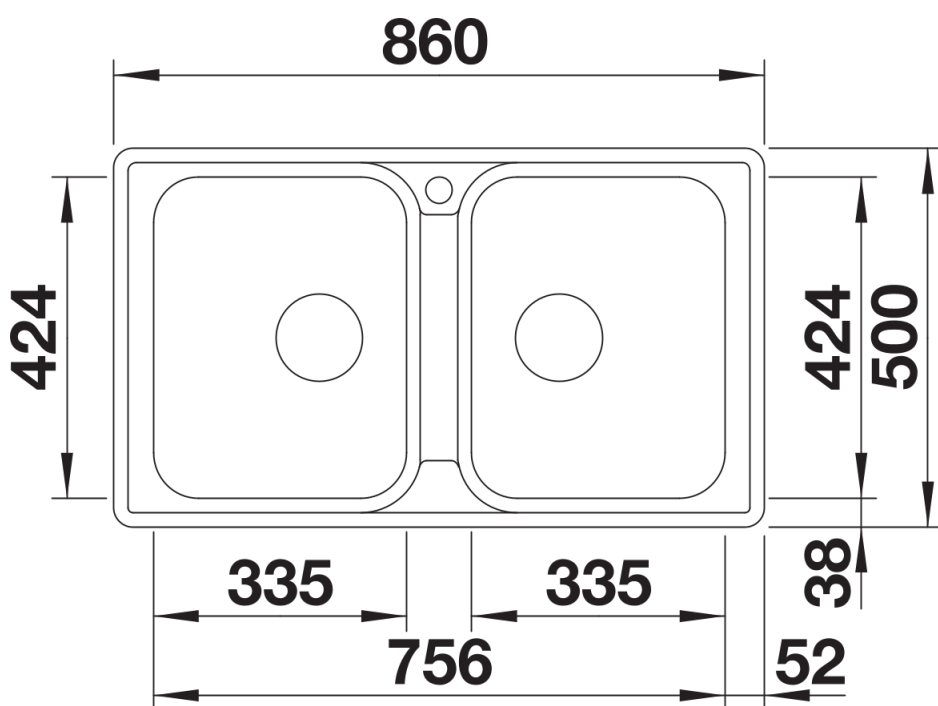

Scheda tecnica del prodotto LEMIS 8-IF

N. articolo 523039

Vantaggi

- Forma moderna e lineare
- Massima capienza con doppia vasca
- Elegante bordo piatto IF per installazione filotop o sopratop
- Installazione reversibile
- Piletta da 3 ½"

Dotazione

- vasche con piletta da 3 ½"
- tappo a cestello
- comando saltarello girevole e sifone. Completo di 2 fori.

Dettagli

Vista superiore

Foratur

Vista frontale

Vista laterale