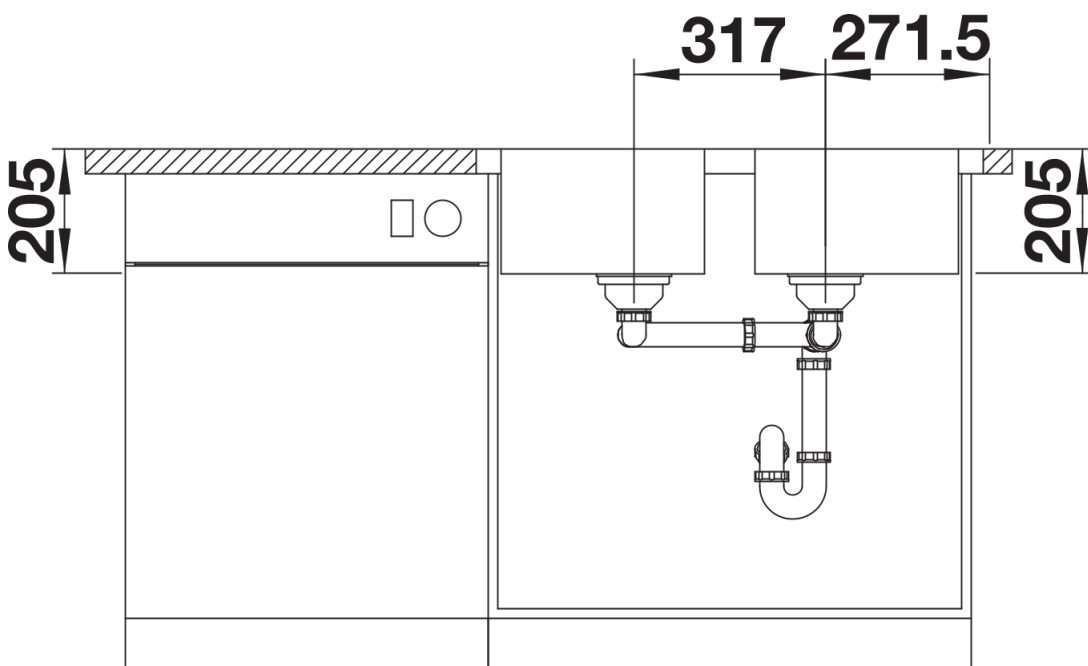

Scheda tecnica del prodotto LEMIS 8-IF

N. articolo 523039

Vantaggi

- Forma moderna e lineare
- Massima capienza con doppia vasca
- Elegante bordo piatto IF per installazione filotop o sopratop
- Installazione reversibile
- Piletta da 3 ½"

Dotazione

- vasche con piletta da 3 ½"
- tappo a cestello
- comando saltarello girevole e sifone. Completo di 2 fori.

Dettagli

Vista superiore

Foratur

Vista frontale

Vista laterale