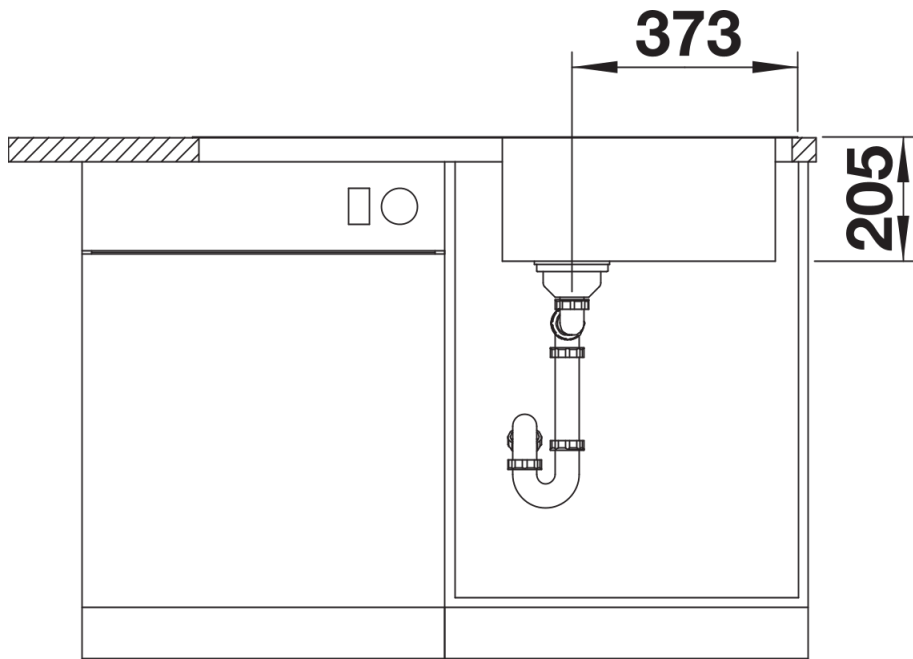

Scheda tecnica del prodotto LEMIS XL 6 S-IF

N. articolo 523035

Vantaggi

- Forma moderna e lineare
- Vasca extra-large con capienza massima
- Ampia zona miscelatore e area scolapiatti
- Elegante bordo piatto IF per installazione a filotop o sopratop
- Installazione reversibile
- Piletta da 3 ½"
- Disponibile in versioni con e senza comando remoto di scarico (comando rotativo)

Dotazione

- vasca con piletta da 3 ½"
- tappo a cestello
- comando saltarello girevole e sifone

Dettagli

Vista superiore

Foratur

Vista frontale

Vista laterale