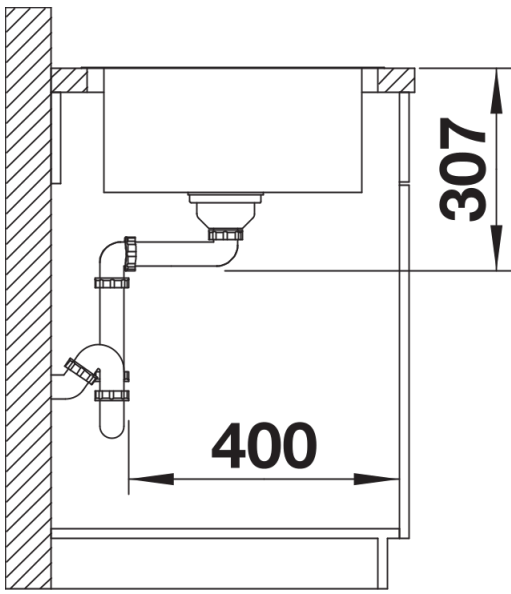

Scheda tecnica del prodotto LEMIS XL 6 S-IF

N. articolo 523035

Vantaggi

- Forma moderna e lineare
- Vasca extra-large con capienza massima
- Ampia zona miscelatore e area scolapiatti
- Elegante bordo piatto IF per installazione a filotop o sopratop
- Installazione reversibile
- Piletta da 3 ½"
- Disponibile in versioni con e senza comando remoto di scarico (comando rotativo)

Dotazione

- vasca con piletta da 3 ½"
- tappo a cestello
- comando saltarello girevole e sifone

Dettagli

Vista superiore

Foratur

Vista frontale

Vista laterale