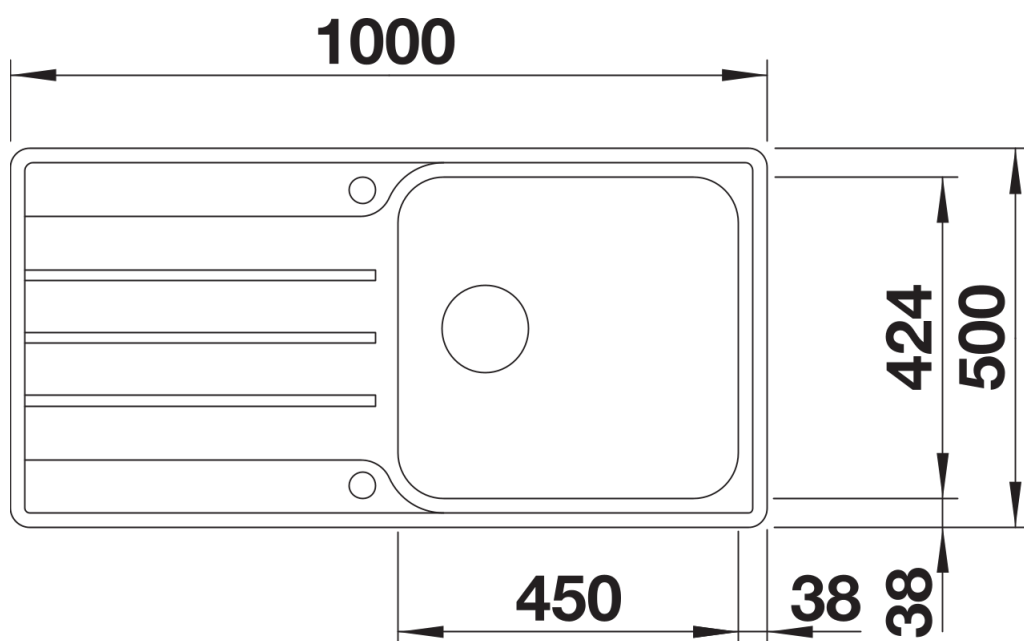

Scheda tecnica del prodotto LEMIS XL 6 S-IF

N. articolo 523035

Vantaggi

- Forma moderna e lineare
- Vasca extra-large con capienza massima
- Ampia zona miscelatore e area scolapiatti
- Elegante bordo piatto IF per installazione a filotop o sopratop
- Installazione reversibile
- Piletta da 3 ½"
- Disponibile in versioni con e senza comando remoto di scarico (comando rotativo)

Dotazione

- vasca con piletta da 3 ½"
- tappo a cestello
- comando saltarello girevole e sifone

Dettagli

Vista superiore

Foratur

Vista frontale

Vista laterale