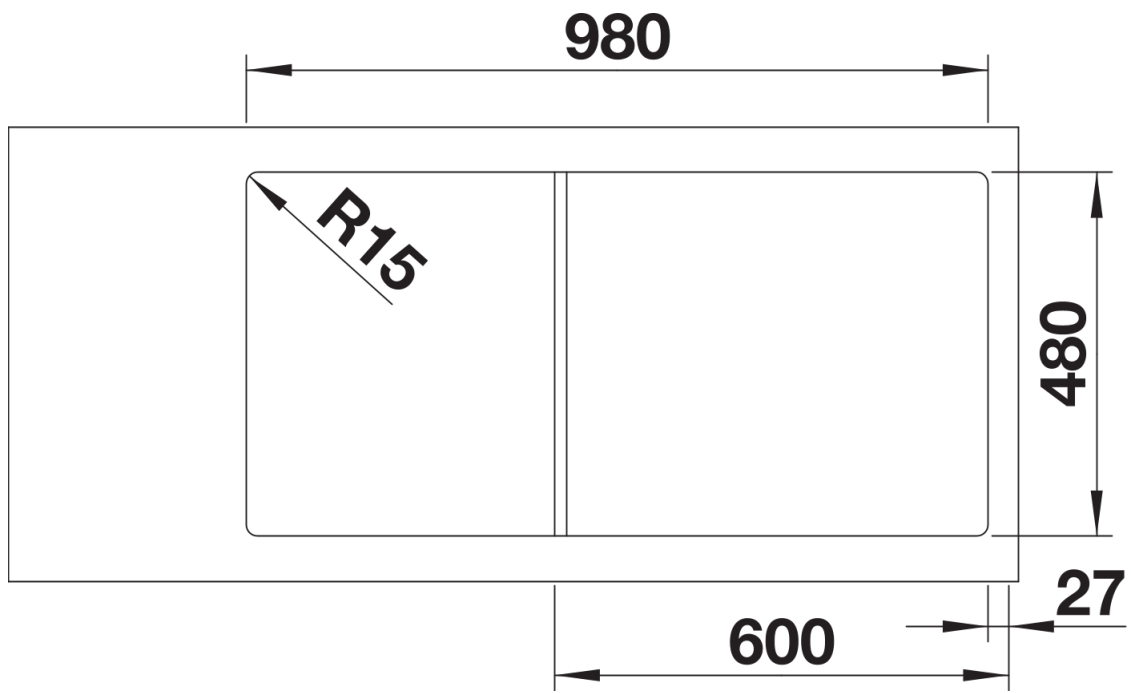

Scheda tecnica del prodotto LEMIS XL 6 S-IF

N. articolo 523035

Vantaggi

- Forma moderna e lineare
- Vasca extra-large con capienza massima
- Ampia zona miscelatore e area scolapiatti
- Elegante bordo piatto IF per installazione a filotop o sopratop
- Installazione reversibile
- Piletta da 3 ½"
- Disponibile in versioni con e senza comando remoto di scarico (comando rotativo)

Dotazione

- vasca con piletta da 3 ½"
- tappo a cestello
- comando saltarello girevole e sifone

Dettagli

Vista superiore

Foratur

Vista frontale

Vista laterale