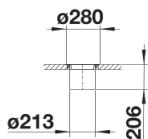

Dotazione

- sistema per installazione nel piano di lavoro
- 1 cesto da 7 l in acciaio inox
- 1 coperchio per cesto in acciaio inox

Dettagli

Vista superiore

PRODUKT_3D