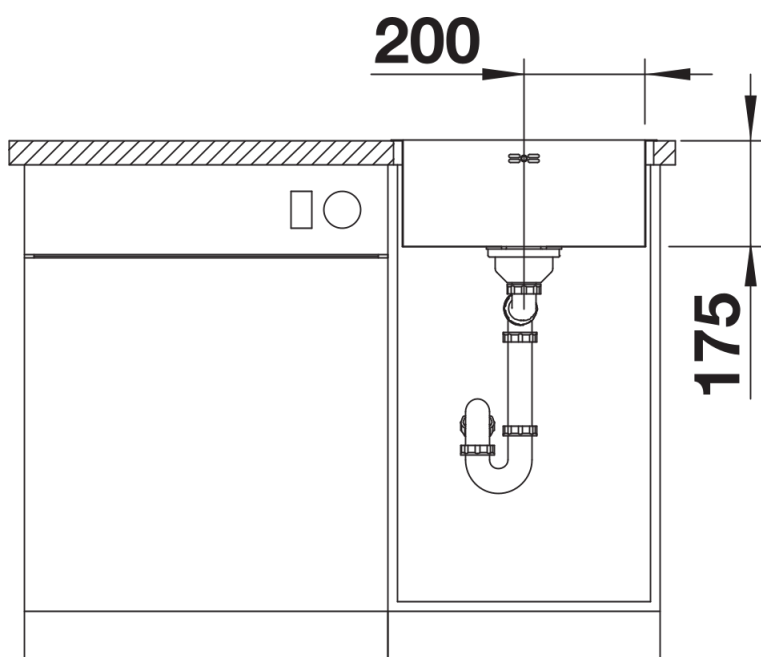

Scheda tecnica del prodotto SUPRA 400-IF/A

N. articolo 523357

Vantaggi

- Serie di lavelli versatile, che consente diverse innumerevoli combinazioni
- Per la combinazione personalizzata tra vasca principale e vasca supplementare
- Nuova versione con fascia miscelatore < / li>
- Elegante bordo piatto -IF, per incasso a filotop e sopratop
- Disponibili pratici accessori opzionali per integrarne la funzionalità

Dotazione

- vasca con piletta da 3 ½"
- sifone
- saltarello e tappo a cestello

Dettagli

Vista superiore

Foratur

Vista frontale

Vista laterale