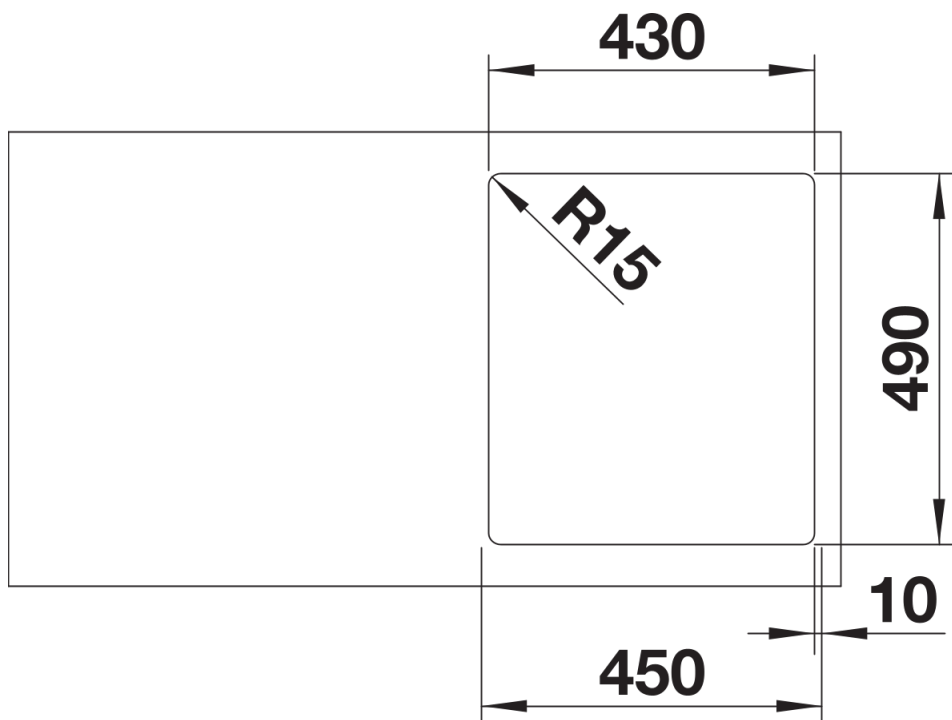

Scheda tecnica del prodotto SUPRA 400-IF/A

N. articolo 523357

Vantaggi

- Serie di lavelli versatile, che consente diverse innumerevoli combinazioni
- Per la combinazione personalizzata tra vasca principale e vasca supplementare
- Nuova versione con fascia miscelatore < / li>
- Elegante bordo piatto -IF, per incasso a filotop e sopratop
- Disponibili pratici accessori opzionali per integrarne la funzionalità

Dotazione

- vasca con piletta da 3 ½"
- sifone
- saltarello e tappo a cestello

Dettagli

Vista superiore

Foratur

Vista frontale

Vista laterale