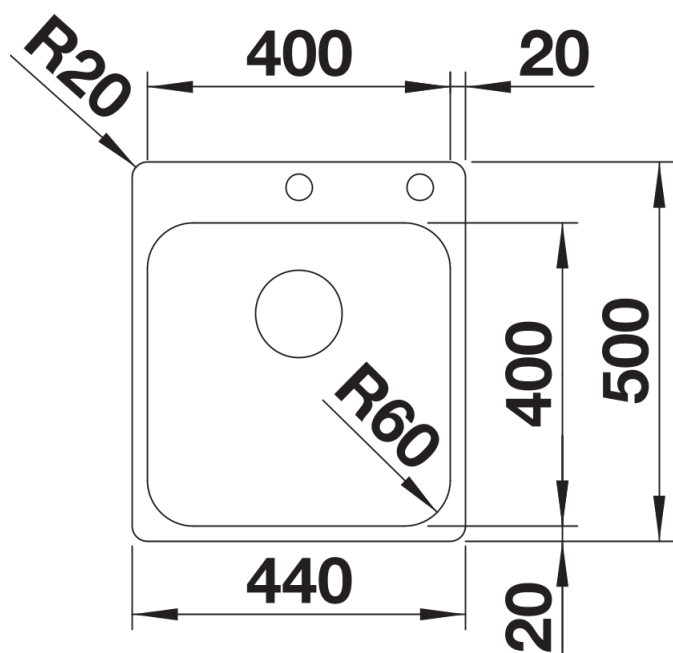

Scheda tecnica del prodotto SUPRA 400-IF/A

N. articolo 523357

Vantaggi

- Serie di lavelli versatile, che consente diverse innumerevoli combinazioni
- Per la combinazione personalizzata tra vasca principale e vasca supplementare
- Nuova versione con fascia miscelatore < / li>
- Elegante bordo piatto -IF, per incasso a filotop e sopratop
- Disponibili pratici accessori opzionali per integrarne la funzionalità

Dotazione

- vasca con piletta da 3 ½"
- sifone
- saltarello e tappo a cestello

Dettagli

Vista superiore

Foratur

Vista frontale

Vista laterale