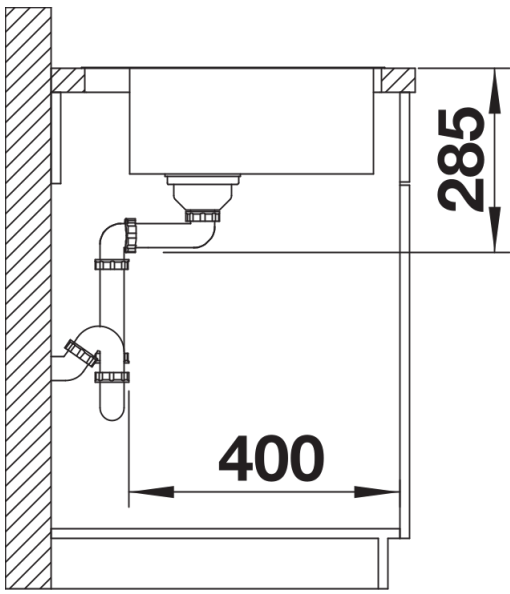

Dotazione

- vasca con piletta da 3 ½"
- sifone
- saltarello e tappo a cestello

Dettagli

Vista superiore

Foratur

Vista frontale

Vista laterale