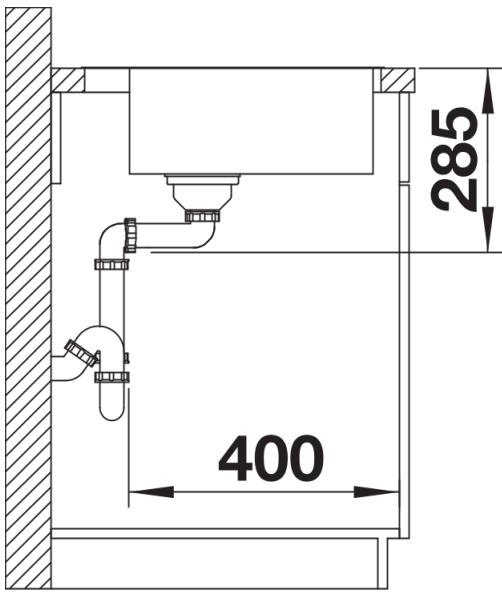

Scheda tecnica del prodotto SUPRA 500-IF/A

N. articolo 523362

Vantaggi

- Serie di lavelli versatile, che consente diverse innumerevoli combinazioni
- Per la combinazione personalizzata tra vasca principale e vasca supplementare
- Nuova versione con fascia miscelatore < / li>
- Elegante bordo piatto -IF, per incasso a filotop e sopratop
- Disponibili pratici accessori opzionali per integrarne la funzionalità

Dotazione

- vasca con piletta da 3 ½"
- sifone
- saltarello e tappo a cestello

Dettagli

Vista superiore

Foratur

Vista frontale

Vista laterale