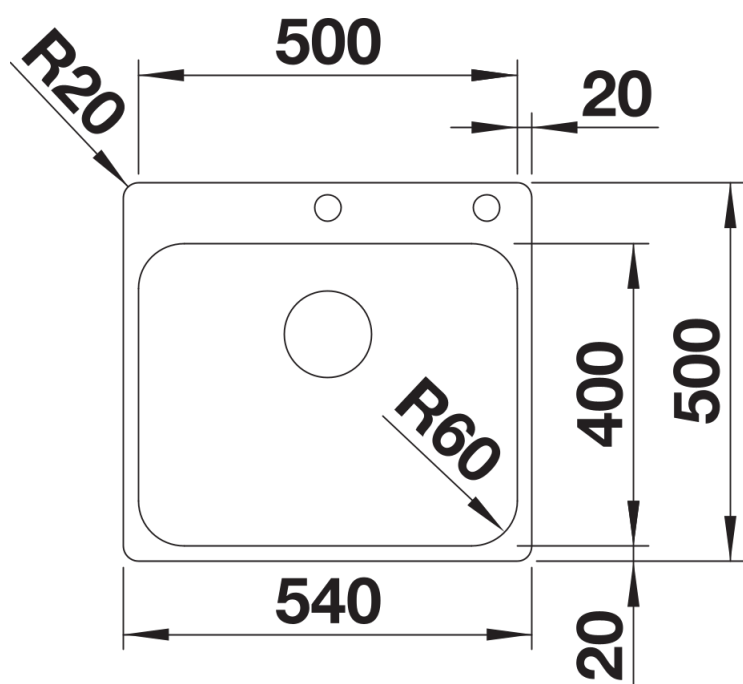

Scheda tecnica del prodotto SUPRA 500-IF/A

N. articolo 523362

Vantaggi

- Serie di lavelli versatile, che consente diverse innumerevoli combinazioni
- Per la combinazione personalizzata tra vasca principale e vasca supplementare
- Nuova versione con fascia miscelatore < / li>
- Elegante bordo piatto -IF, per incasso a filotop e sopratop
- Disponibili pratici accessori opzionali per integrarne la funzionalità

Dotazione

- vasca con piletta da 3 ½"
- sifone
- saltarello e tappo a cestello

Dettagli

Vista superiore

Foratur

Vista frontale

Vista laterale