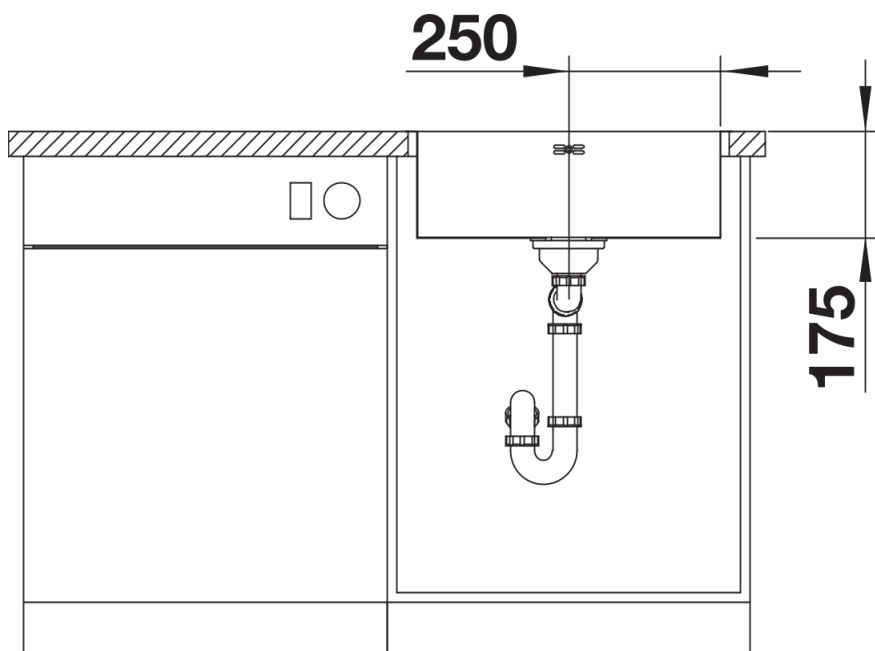

Dotazione

- vasca con piletta da 3 ½"
- sifone
- saltarello e tappo a cestello

Dettagli

Vista superiore

Foratur

Vista frontale

Vista laterale