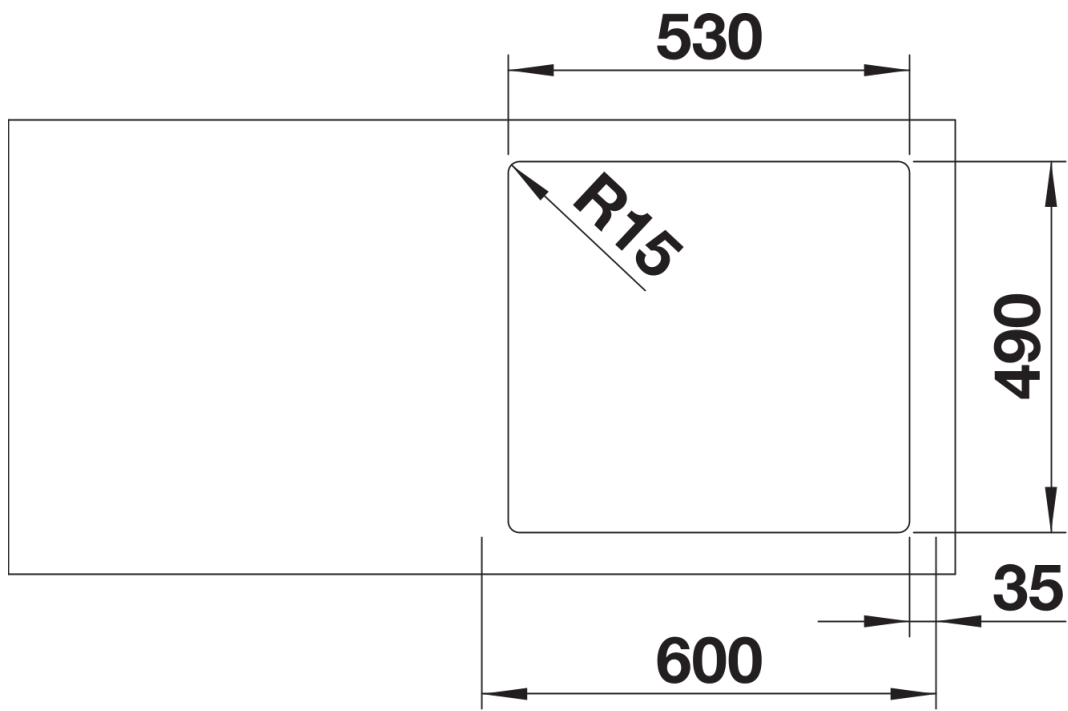

Scheda tecnica del prodotto SUPRA 500-IF/A

N. articolo 523362

Vantaggi

- Serie di lavelli versatile, che consente diverse innumerevoli combinazioni
- Per la combinazione personalizzata tra vasca principale e vasca supplementare
- Nuova versione con fascia miscelatore < / li>
- Elegante bordo piatto -IF, per incasso a filotop e sopratop
- Disponibili pratici accessori opzionali per integrarne la funzionalità

Dotazione

- vasca con piletta da 3 ½"
- sifone
- saltarello e tappo a cestello

Dettagli

Vista superiore

Foratur

Vista frontale

Vista laterale