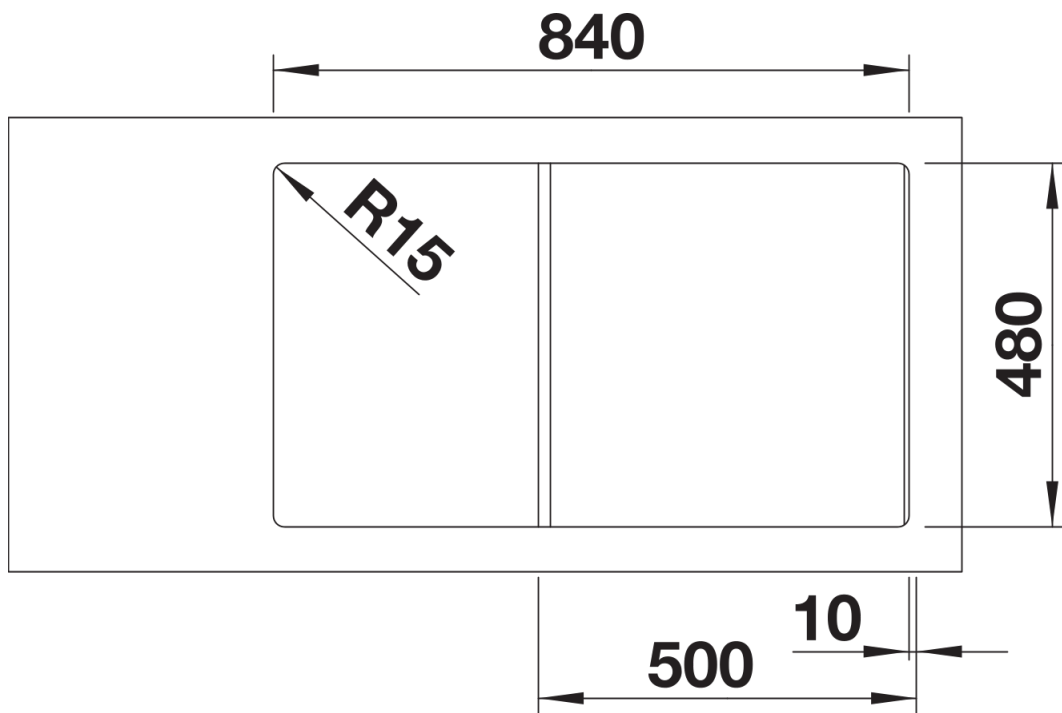

## Informazioni per la progettazione

---

- Dimensioni intaglio: 840x480 mm - R 15  
N.B.: Per il montaggio su piani di marmo, ordinare l'apposito kit

## Dotazione

---

vasca con piletta da 3 ½", tappo a cestello e sifone

## Dettagli

---

Vista superiore

Foratur

Vista frontale

Vista laterale