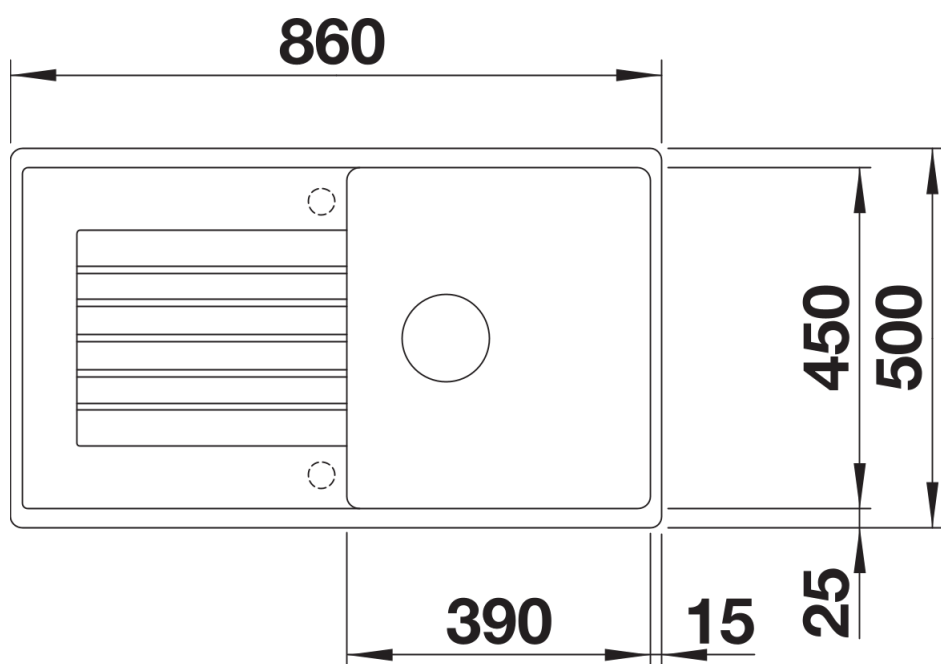

Informazioni per la progettazione

- Dimensioni intaglio: 840x480 mm - R 15
N.B.: Per il montaggio su piani di marmo, ordinare l'apposito kit

Dotazione

---

vasca con piletta da 3 ½", tappo a cestello e sifone

Dettagli

Vista superiore