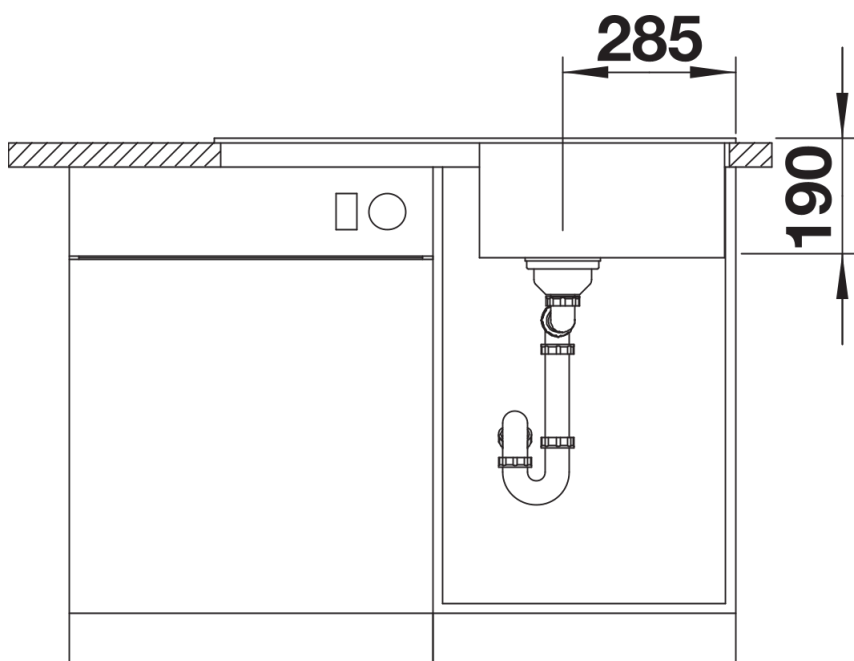

## Informazioni per la progettazione

---

- Dimensioni intaglio: 840x480 mm - R 15  
N.B.: Per il montaggio su piani di marmo, ordinare l'apposito kit

## Dotazione

---

vasca con piletta da 3 ½", tappo a cestello e sifone

## Dettagli

---

Vista superiore

Foratur

Vista frontale

Vista laterale