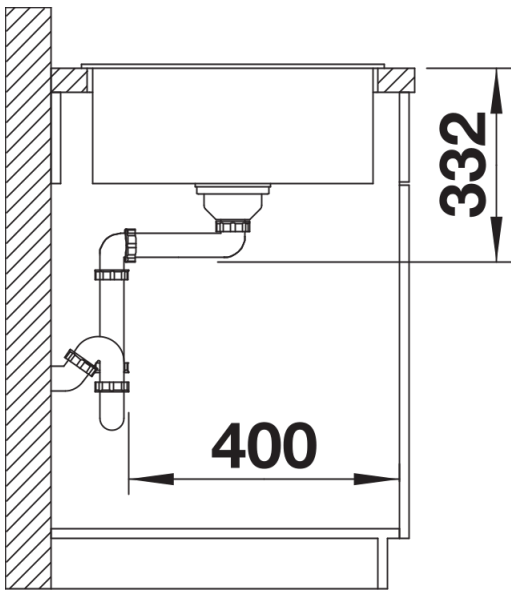

## Informazioni per la progettazione

---

- Dimensioni intaglio: 840x480 mm - R 15  
N.B.: Per il montaggio su piani di marmo, ordinare l'apposito kit

## Dotazione

---

vasca con piletta da 3 ½", tappo a cestello e sifone

## Dettagli

---

Vista superiore

Foratur

Vista frontale

Vista laterale