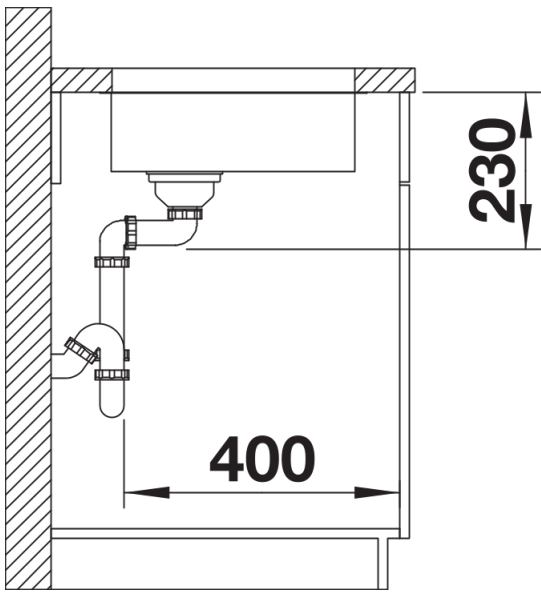

Informazioni per la progettazione

- Nota: per combinazioni con due vasche singole, ordinare separatamente i sifoni.

Dotazione

- vasca con piletta da 3 ½"
- sifone
- tappo a cestello InFino
- kit di montaggio

Dettagli

Vista superiore

Foratur

Vista frontale

Vista laterale