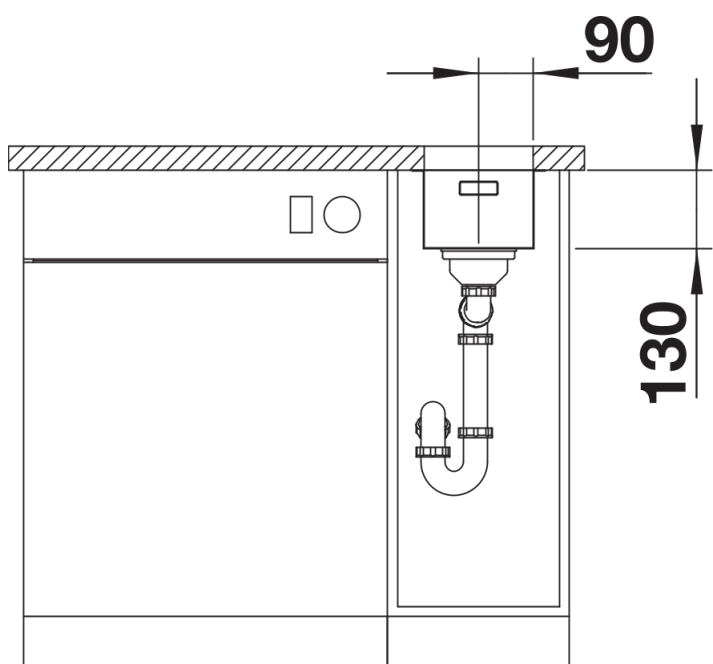

Scheda tecnica del prodotto ANDANO 180-U

N. articolo 522952

Vantaggi

- Composizione unica di elementi estetici e funzionali
- L'armoniosa interazione tra i raggi delle vasche e il design della superficie crea un fascino moderno
- Dettagli di alta qualità, come il troppopieno rettangolare e lo scarico InFino, perfettamente integrati e facili da pulire
- Vasca ampia e base completamente utilizzabile
- Accessori premium disponibili come optional

Informazioni per la progettazione

- Nota: per combinazioni con due vasche singole, ordinare separatamente i sifoni.

Dotazione

- vasca con piletta da 3 ½"
- sifone
- tappo a cestello InFino
- kit di montaggio

Dettagli

Vista superiore

Foratur

Vista frontale

Vista laterale