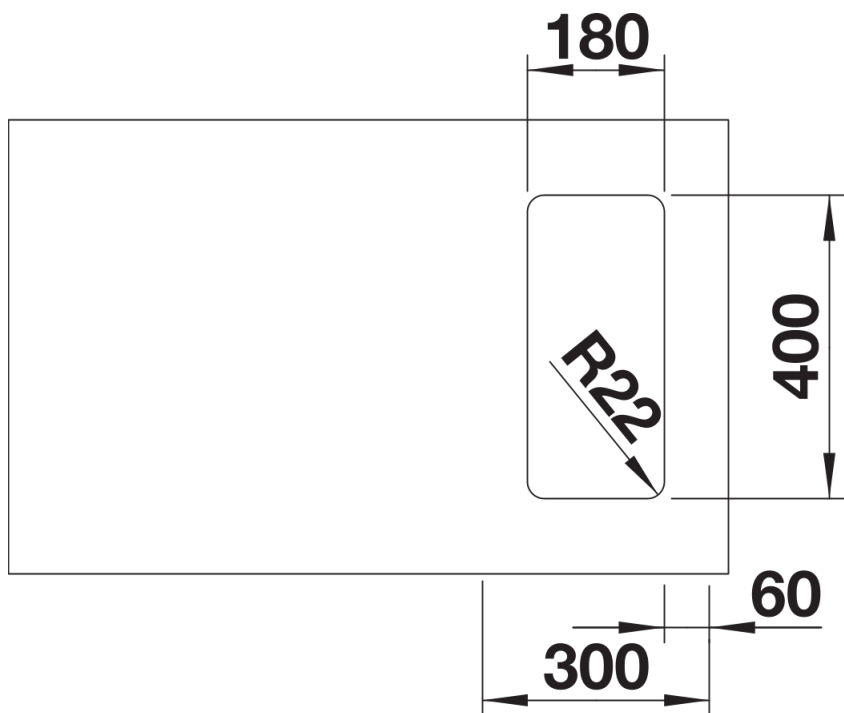

Scheda tecnica del prodotto ANDANO 180-U

N. articolo 522952

Vantaggi

- Composizione unica di elementi estetici e funzionali
- L'armoniosa interazione tra i raggi delle vasche e il design della superficie crea un fascino moderno
- Dettagli di alta qualità, come il troppopieno rettangolare e lo scarico InFino, perfettamente integrati e facili da pulire
- Vasca ampia e base completamente utilizzabile
- Accessori premium disponibili come optional

Informazioni per la progettazione

- Nota: per combinazioni con due vasche singole, ordinare separatamente i sifoni.

Dotazione

- vasca con piletta da 3 ½"
- sifone
- tappo a cestello InFino
- kit di montaggio

Dettagli

Vista superiore

Foratur

Vista frontale

Vista laterale