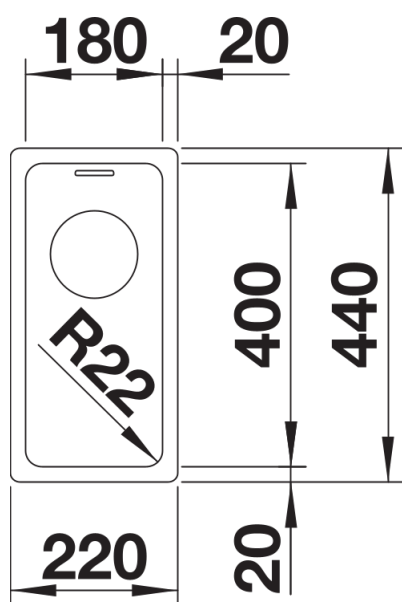

Scheda tecnica del prodotto ANDANO 180-U

N. articolo 522952

Vantaggi

- Composizione unica di elementi estetici e funzionali
- L'armoniosa interazione tra i raggi delle vasche e il design della superficie crea un fascino moderno
- Dettagli di alta qualità, come il troppopieno rettangolare e lo scarico InFino, perfettamente integrati e facili da pulire
- Vasca ampia e base completamente utilizzabile
- Accessori premium disponibili come optional

Informazioni per la progettazione

- Nota: per combinazioni con due vasche singole, ordinare separatamente i sifoni.

Dotazione

- vasca con piletta da 3 ½"
- sifone
- tappo a cestello InFino
- kit di montaggio

Dettagli

Vista superiore

Foratur

Vista frontale

Vista laterale