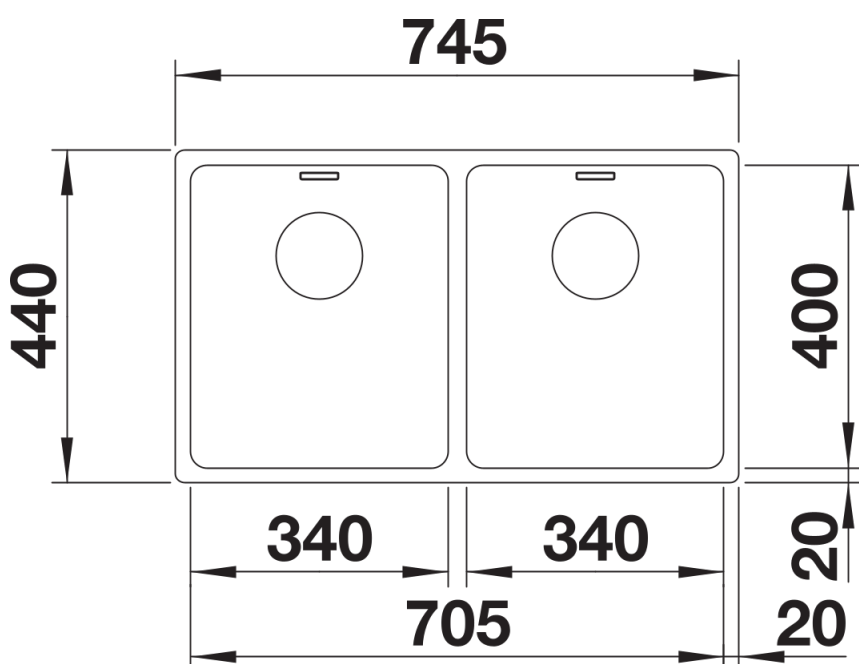

## Informazioni per la progettazione

---

- Dimensioni intaglio: 705x400 mm - R 22  
Raggio interno: 22 mm  
Raggio fondo vasca: 10 mm

## Dettagli

---

Vista superiore

Foratur

Vista frontale

Vista laterale