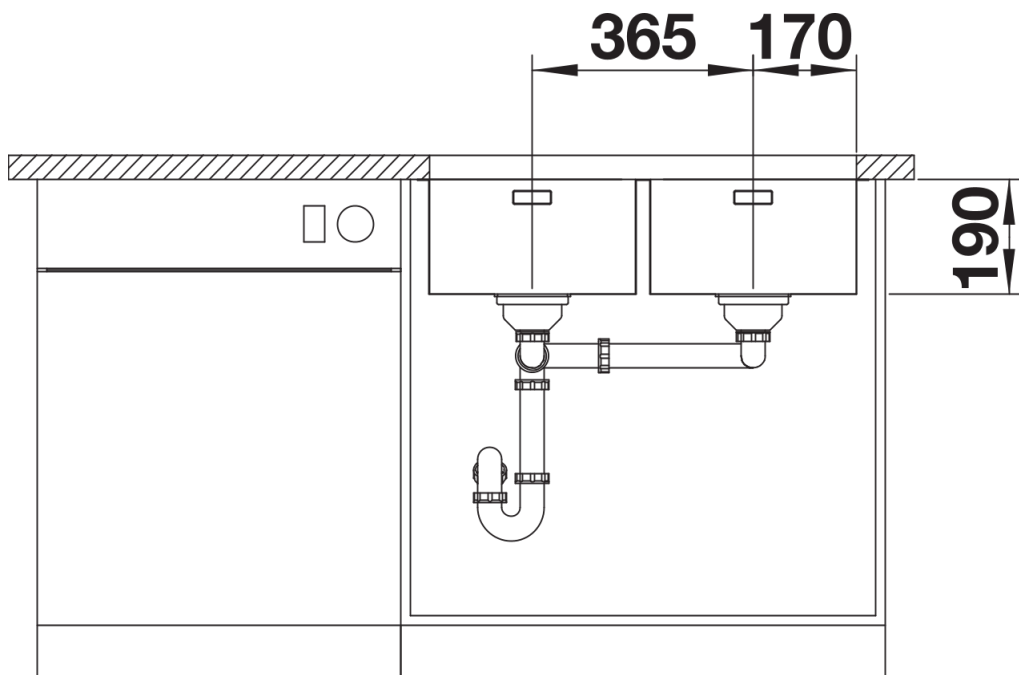

## Informazioni per la progettazione

---

- Dimensioni intaglio: 705x400 mm - R 22  
Raggio interno: 22 mm  
Raggio fondo vasca: 10 mm

## Dotazione

---

- kit di scarico con sifone
- 2 tappi a cestello InFino da 3 1/2"
- kit di montaggio

## Dettagli

---

Vista superiore

Foratur

Vista frontale

Vista laterale