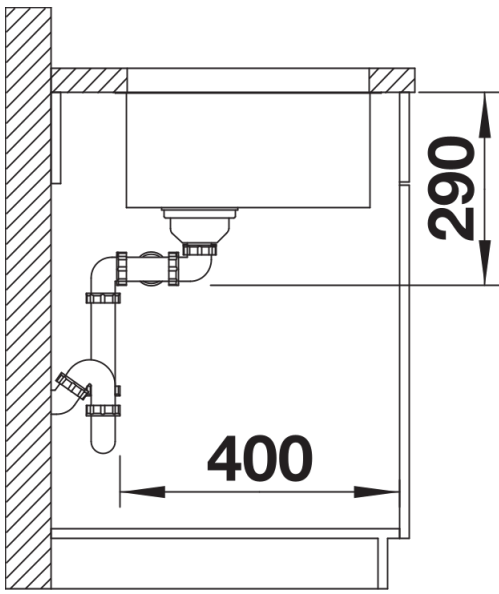

## Informazioni per la progettazione

---

- Dimensioni intaglio: 705x400 mm - R 22  
Raggio interno: 22 mm  
Raggio fondo vasca: 10 mm

## Dotazione

---

- kit di scarico con sifone
- 2 tappi a cestello InFino da 3 1/2"
- kit di montaggio

## Dettagli

---

Vista superiore

Foratur

Vista frontale

Vista laterale