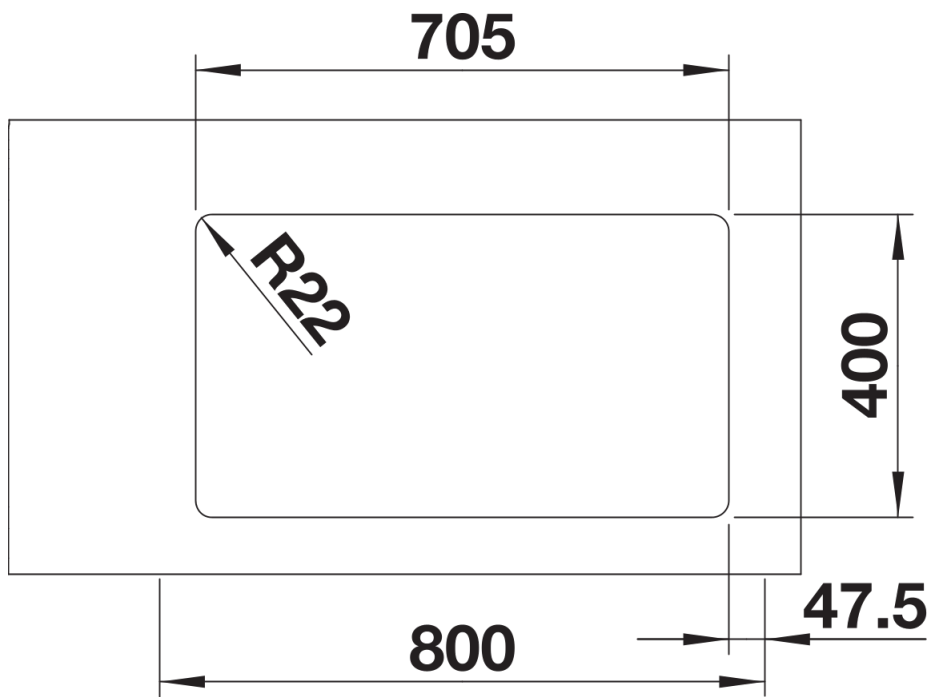

## Informazioni per la progettazione

---

- Dimensioni intaglio: 705x400 mm - R 22  
Raggio interno: 22 mm  
Raggio fondo vasca: 10 mm

## Dotazione

---

- kit di scarico con sifone
- 2 tappi a cestello InFino da 3 1/2"
- kit di montaggio

## Dettagli

---

Vista superiore

Foratur

Vista frontale

Vista laterale