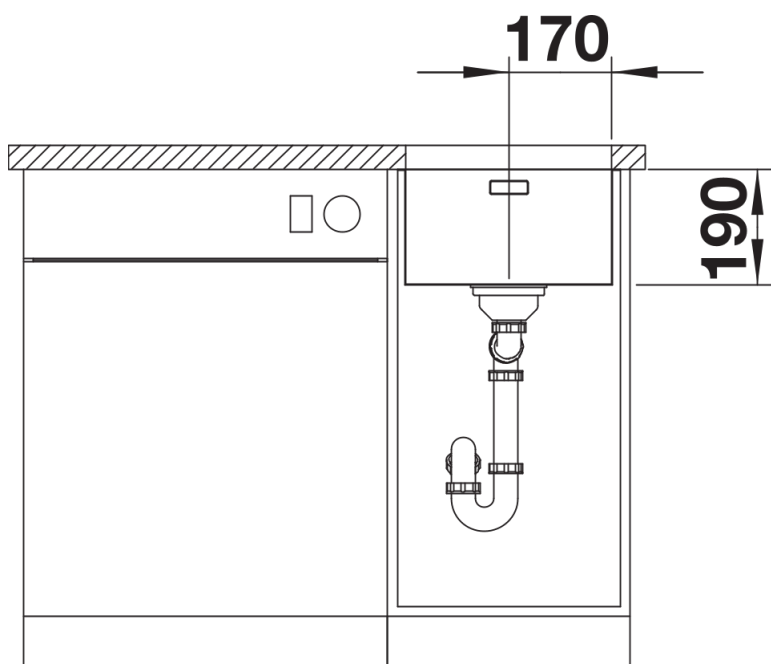

## Informazioni per la progettazione

---

- Nota: per combinazioni con due vasche singole, ordinare separatamente i sifoni.

## Dotazione

---

- kit di scarico con sifone
- tappo a cestello InFino da 3 ½"
- kit di montaggio

## Dettagli

---

Vista superiore

Foratur

Vista frontale

Vista laterale