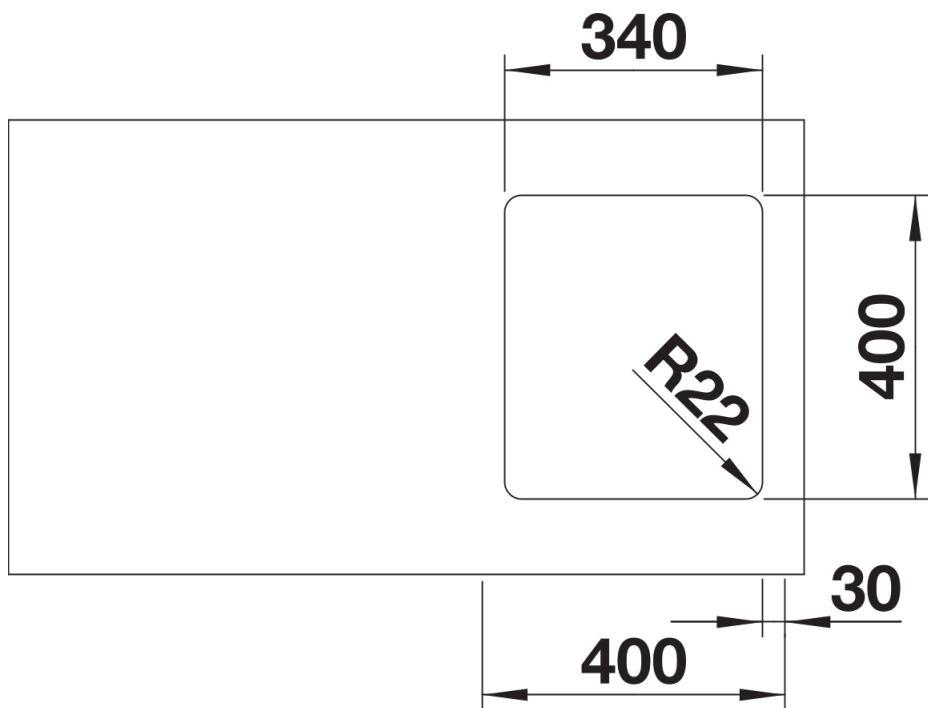

## Informazioni per la progettazione

---

- Nota: per combinazioni con due vasche singole, ordinare separatamente i sifoni.

## Dotazione

---

- kit di scarico con sifone
- tappo a cestello InFino da 3 ½"
- kit di montaggio

## Dettagli

---

Vista superiore

Foratur

Vista frontale

Vista laterale