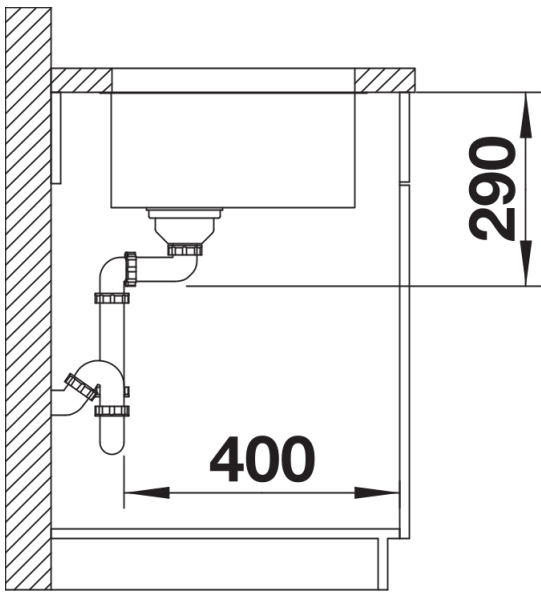

## Dotazione

---

- kit di scarico con sifone
- tappo a cestello InFino da 3 ½"
- kit di montaggio

## Dettagli

---

Vista superiore

Foratur

Vista frontale

Vista laterale