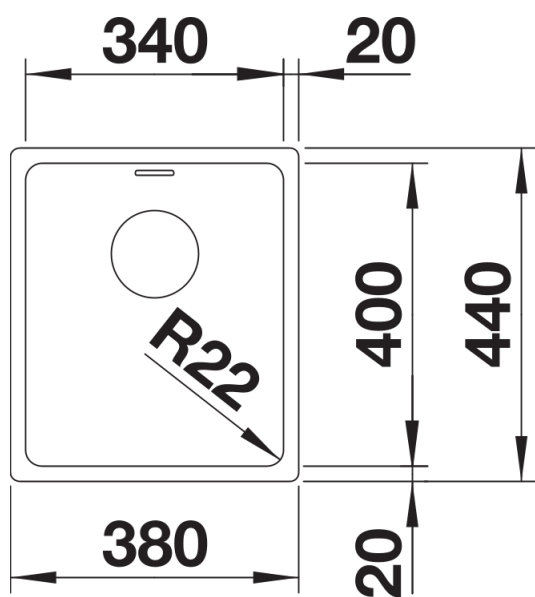

## Informazioni per la progettazione

---

- Nota: per combinazioni con due vasche singole, ordinare separatamente i sifoni.

## Dotazione

---

- kit di scarico con sifone
- tappo a cestello InFino da 3 ½"
- kit di montaggio

## Dettagli

---

Vista superiore

Foratur

Vista frontale

Vista laterale