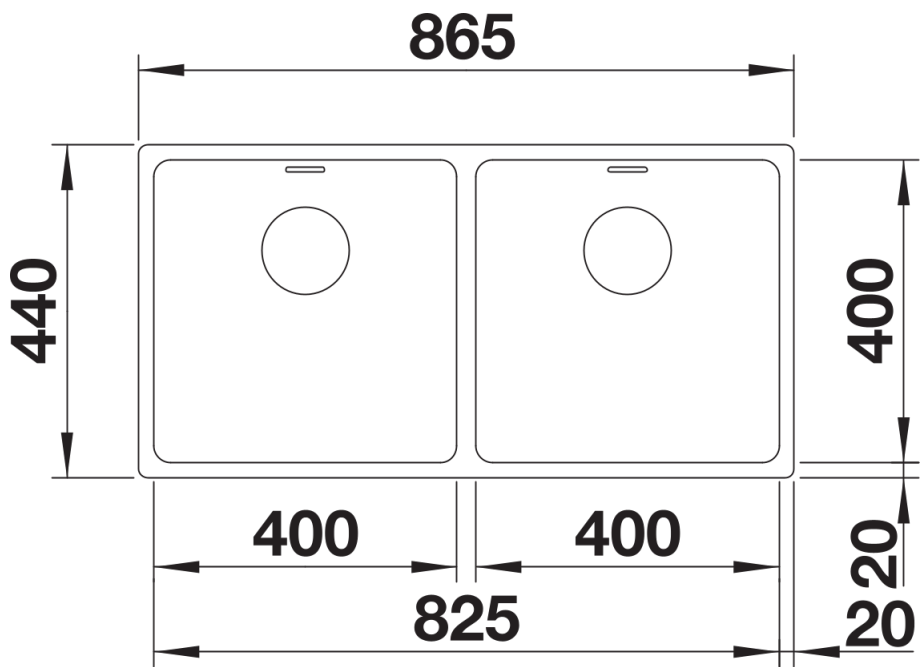

Scheda tecnica del prodotto ANDANO 400/400-U

N. articolo 522987

Vantaggi

- Composizione unica di elementi estetici e funzionali
- L'armoniosa interazione tra i raggi delle vasche e il design della superficie crea un fascino moderno
- Dettagli di alta qualità, come il troppopieno rettangolare e lo scarico InFino, perfettamente integrati e facili da pulire
- Vasca ampia e base completamente utilizzabile
- Accessori premium disponibili come optional

Informazioni per la progettazione

- Dimensioni intaglio: 855x430 mm - R 15
Raggio interno: 22 mm
Raggio fondo vasca: 10 mm
N.B.: per tutti i modelli BLANCOANDANO-IF e -U, non è possibile installare i miscelatori BLANCOPERISCOPE-S-F II, BLANCOELOSCOPE-F II, e BLANCOELOS direttamente dietro il troppopieno.

Dotazione

- kit di scarico con sifone
- 2 tappi a cestello InFino da 3 ½"
- kit di montaggio

Dettagli

Vista superiore

Foratur

Vista frontale

Vista laterale