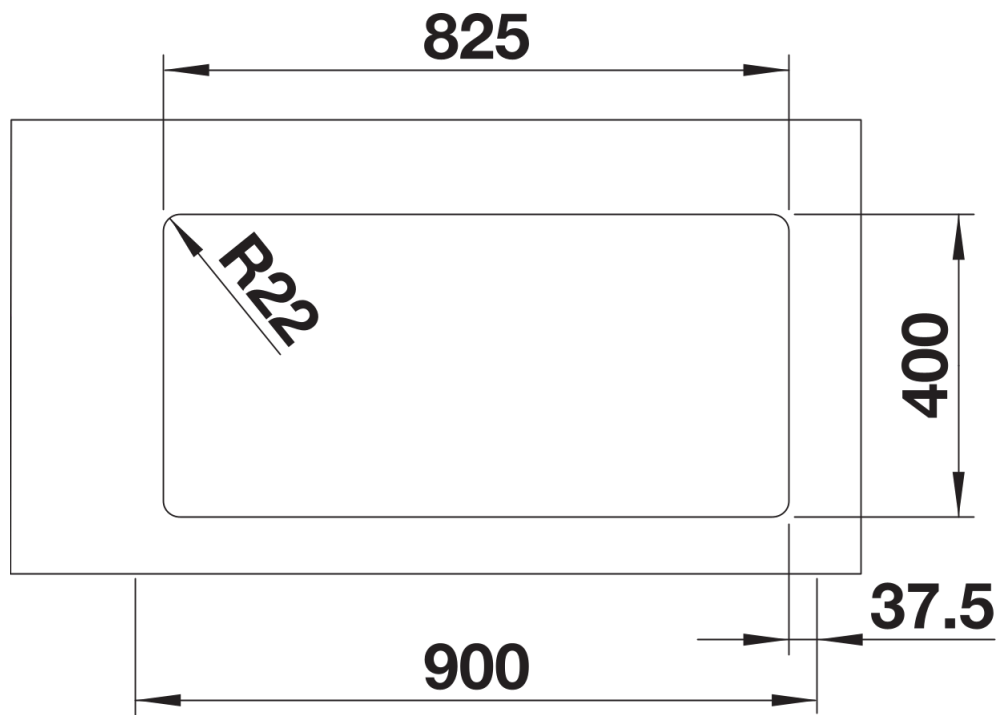

Informazioni per la progettazione

- Dimensioni intaglio: 855x430 mm - R 15
Raggio interno: 22 mm
Raggio fondo vasca: 10 mm
N.B.: per tutti i modelli BLANCOANDANO-IF e -U, non è possibile installare i miscelatori BLANCOPERISCOPE-S-F II, BLANCOELOSCOPE-F II, e BLANCOELOS direttamente dietro il troppopieno.

Dotazione

- kit di scarico con sifone
- 2 tappi a cestello InFino da 3 ½"
- kit di montaggio

Dettagli

Vista superiore

Foratur

Vista frontale

Vista laterale