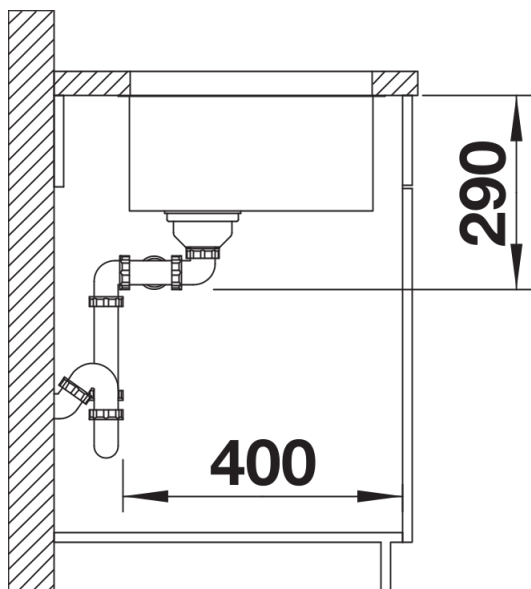

Informazioni per la progettazione

- Dimensioni intaglio: 855x430 mm - R 15
Raggio interno: 22 mm
Raggio fondo vasca: 10 mm
N.B.: per tutti i modelli BLANCOANDANO-IF e -U, non è possibile installare i miscelatori BLANCOPERISCOPE-S-F II, BLANCOELOSCOPE-F II, e BLANCOELOS direttamente dietro il troppopieno.

Dotazione

- kit di scarico con sifone
- 2 tappi a cestello InFino da 3 ½"
- kit di montaggio

Dettagli

Vista superiore

Foratur

Vista frontale

Vista laterale