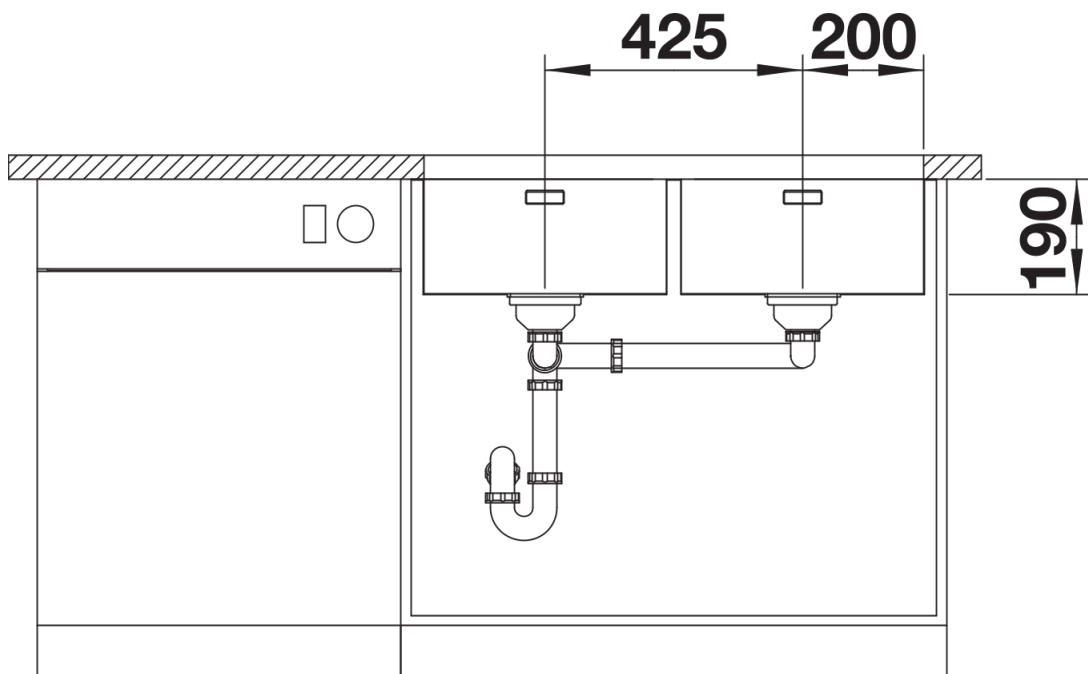

Informazioni per la progettazione

- Dimensioni intaglio: 855x430 mm - R 15
Raggio interno: 22 mm
Raggio fondo vasca: 10 mm
N.B.: per tutti i modelli BLANCOANDANO-IF e -U, non è possibile installare i miscelatori BLANCOPERISCOPE-S-F II, BLANCOELOSCOPE-F II, e BLANCOELOS direttamente dietro il troppopieno.

Dotazione

- kit di scarico con sifone
- 2 tappi a cestello InFino da 3 ½"
- kit di montaggio

Dettagli

Vista superiore

Foratur

Vista frontale

Vista laterale