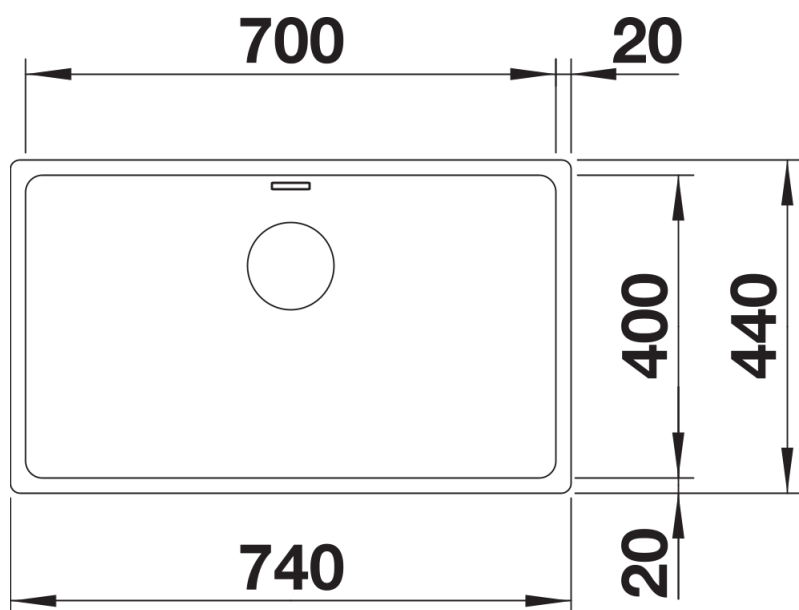

Scheda tecnica del prodotto ANDANO 700-U

N. articolo 522971

Vantaggi

- Composizione unica di elementi estetici e funzionali
- L'armoniosa interazione tra i raggi delle vasche e il design della superficie crea un fascino moderno
- Dettagli di alta qualità, come il troppopieno rettangolare e lo scarico InFino, perfettamente integrati e facili da pulire
- Vasca ampia e base completamente utilizzabile
- Accessori premium disponibili come optional

Informazioni per la progettazione

- Nota: per combinazioni con due vasche singole, ordinare separatamente i sifoni.

Dotazione

- kit di scarico con sifone
- tappo a cestello InFino da 3 ½"
- kit di montaggio

Dettagli

Vista superiore

Foratur

Vista frontale

Vista laterale