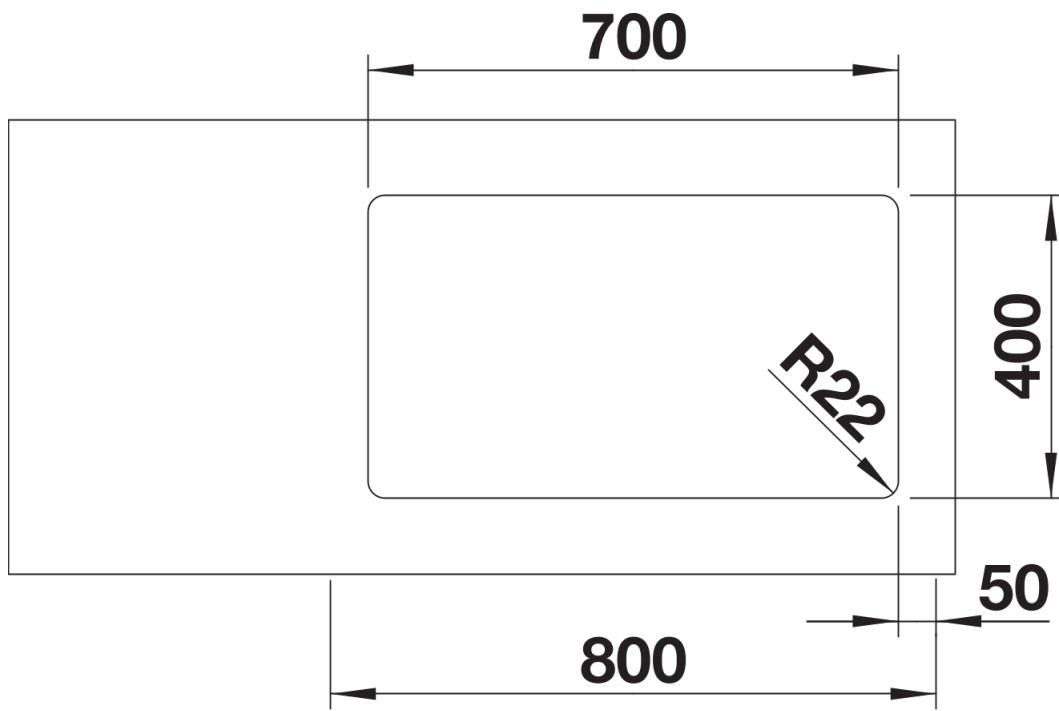

Scheda tecnica del prodotto ANDANO 700-U

N. articolo 522971

Vantaggi

- Composizione unica di elementi estetici e funzionali
- L'armoniosa interazione tra i raggi delle vasche e il design della superficie crea un fascino moderno
- Dettagli di alta qualità, come il troppopieno rettangolare e lo scarico InFino, perfettamente integrati e facili da pulire
- Vasca ampia e base completamente utilizzabile
- Accessori premium disponibili come optional

Informazioni per la progettazione

- Nota: per combinazioni con due vasche singole, ordinare separatamente i sifoni.

Dotazione

- kit di scarico con sifone
- tappo a cestello InFino da 3 ½"
- kit di montaggio

Dettagli

Vista superiore

Foratur

Vista frontale

Vista laterale