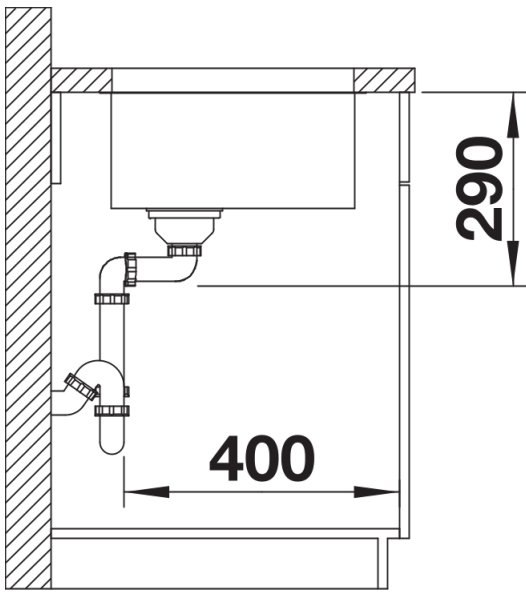

Informazioni per la progettazione

- Nota: per combinazioni con due vasche singole, ordinare separatamente i sifoni.

Dotazione

- kit di scarico con sifone
- tappo a cestello InFino da 3 ½"
- kit di montaggio

Dettagli

Vista superiore

Foratur

Vista frontale

Vista laterale