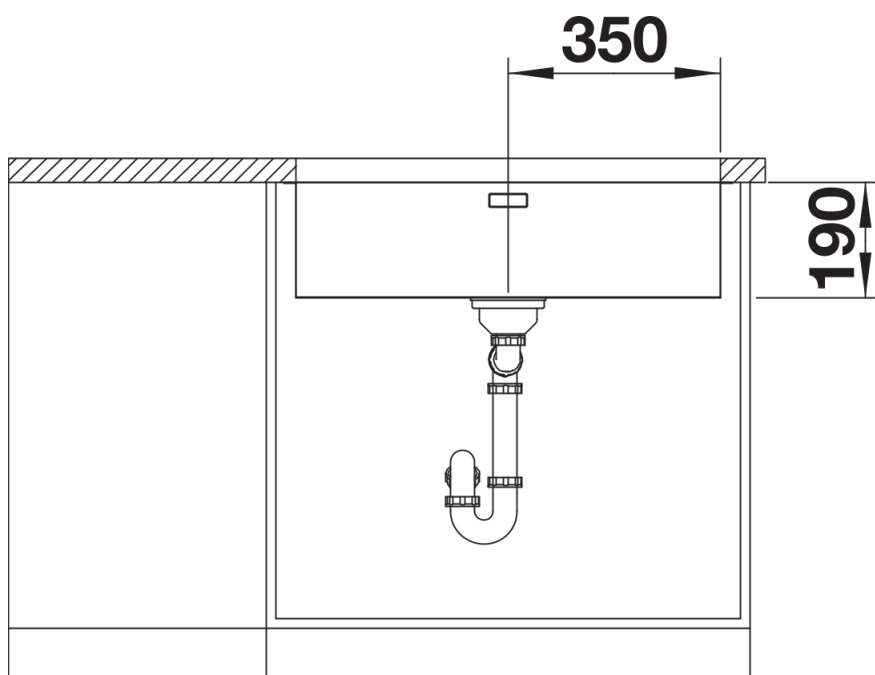

Scheda tecnica del prodotto ANDANO 700-U

N. articolo 522971

Vantaggi

- Composizione unica di elementi estetici e funzionali
- L'armoniosa interazione tra i raggi delle vasche e il design della superficie crea un fascino moderno
- Dettagli di alta qualità, come il troppopieno rettangolare e lo scarico InFino, perfettamente integrati e facili da pulire
- Vasca ampia e base completamente utilizzabile
- Accessori premium disponibili come optional

Informazioni per la progettazione

- Nota: per combinazioni con due vasche singole, ordinare separatamente i sifoni.

Dotazione

- kit di scarico con sifone
- tappo a cestello InFino da 3 ½"
- kit di montaggio

Dettagli

Vista superiore

Foratur

Vista frontale

Vista laterale