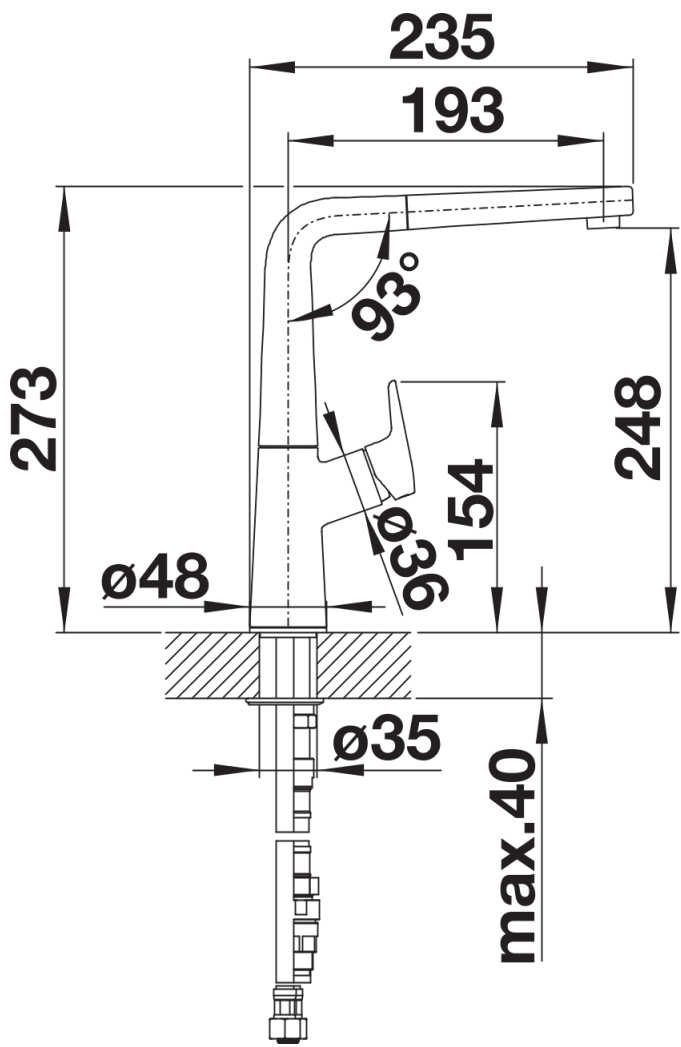

## Informazioni per la progettazione

---

- Doccetta con getto laminare

## Dotazione

---

- Girevole sino a 190°
- Diametro foro per miscelatore: Ø 35 mm
- Dotato di cartuccia in ceramica
- Rompigetto brevettato per una marcata riduzione dei depositi di calcare
- Doccetta in metallo
- Tubo flessibile rivestito in metallo
- Contrappeso per un rientro affidabile del tubo
- Flessibili da 500 mm con dado da  $\frac{3}{8}$ " per una facile installazione
- Contropiastra di rinforzo per una maggiore stabilità
- Con valvola di non ritorno, conforme alla norma EN 1717,

## Dettagli

---

Intervallo di rotazione

Vista laterale