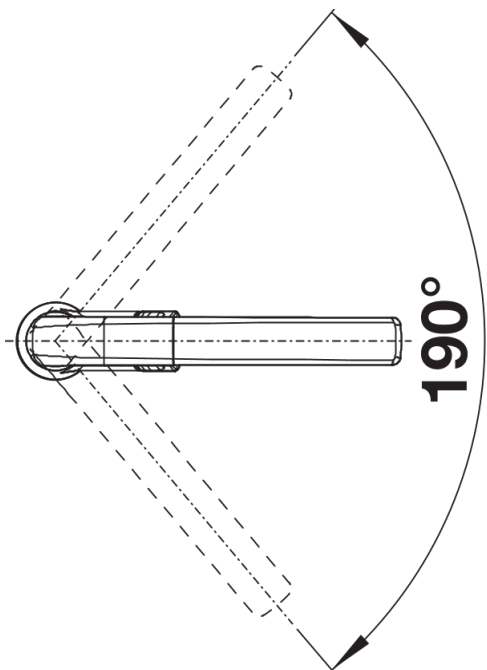

## Informazioni per la progettazione

---

- Doccetta con getto laminare

## Dotazione

---

- Girevole sino a 190°
- Diametro foro per miscelatore: Ø 35 mm
- Dotato di cartuccia in ceramica
- Rompigetto brevettato per una marcata riduzione dei depositi di calcare
- Doccetta in metallo
- Tubo flessibile rivestito in metallo
- Contrappeso per un rientro affidabile del tubo
- Flessibili da 500 mm con dado da  $\frac{3}{8}$ " per una facile installazione
- Contropiastra di rinforzo per una maggiore stabilità
- Con valvola di non ritorno, conforme alla norma EN 1717,

## Dettagli

---

Intervallo di rotazione

Vista laterale