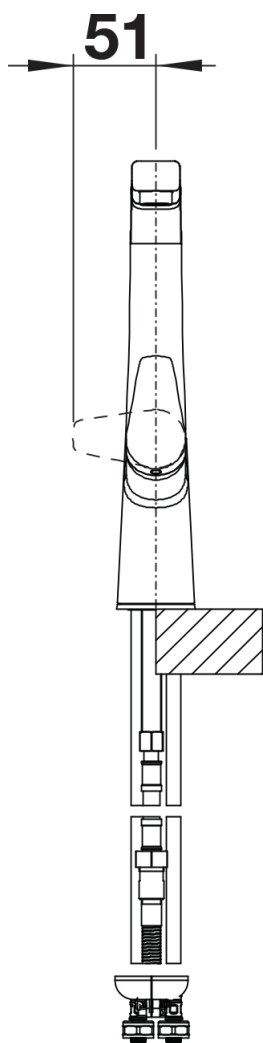

### Vantaggi

---

- Intrigante mix di forme rotonde e rettangolari
- Corpo rastremato, inclinazione morbida della canna
- Con doccetta estraibile di alta qualità

## Informazioni per la progettazione

---

- Doccetta con getto laminare

## Dotazione

---

- Girevole sino a 190°
- Diametro foro per miscelatore: Ø 35 mm
- Dotato di cartuccia in ceramica
- Rompigetto brevettato per una marcata riduzione dei depositi di calcare
- Doccetta in metallo
- Tubo flessibile rivestito in metallo
- Contrappeso per un rientro affidabile del tubo
- Flessibili da 500 mm con dado da  $\frac{3}{8}$ " per una facile installazione
- Contropiastra di rinforzo per una maggiore stabilità
- Con valvola di non ritorno, conforme alla norma EN 1717,

## Dettagli

---

Intervallo di rotazione

Vista laterale