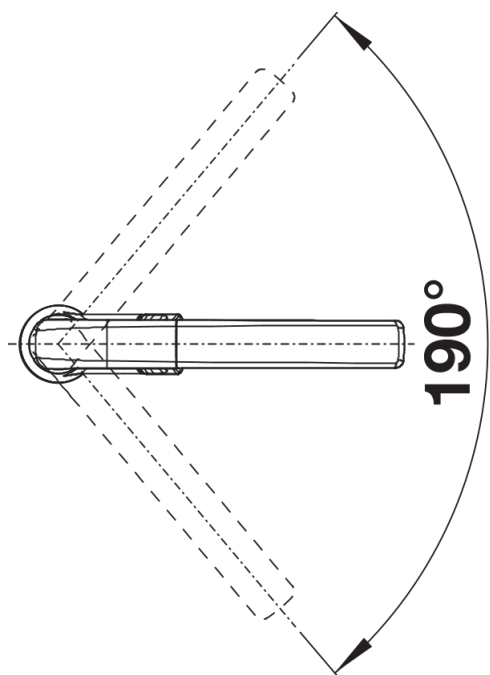

Dotazione

- Girevole sino a 190°
- Diametro foro per miscelatore: 35 mm
- Dotato di cartuccia in ceramica
- Flessibili da 450 mm con dado da $\frac{3}{8}$ " per una facile installazione
- Rompigetto brevettato per una marcata riduzione dei depositi di calcare
- Contropiastra di rinforzo per una maggiore stabilità
- Dotato di valvola di non-ritorno certificata EN 1717
- In attesa di certificazione LGA e DVGW

Dettagli

Intervallo di rotazione