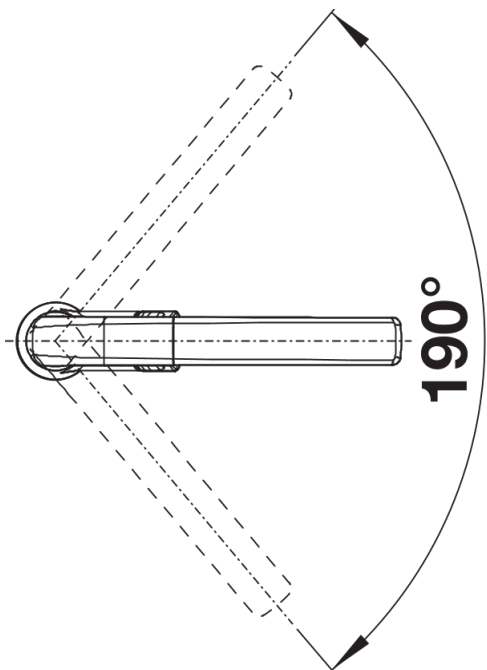

Intervallo di rotazione