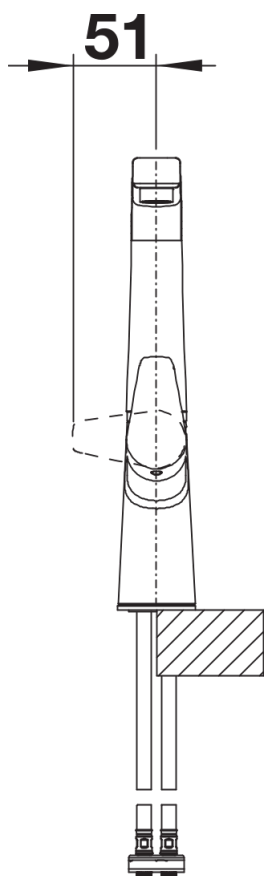

## Scheda tecnica del prodotto AVONA

N. articolo 521267

Vantaggi

---

- Intrigante mix di forme rotonde e rettangolari
- Corpo rastremato, inclinazione morbida della canna

## Informazioni per la progettazione

---

- Doccetta con getto laminare

## Dotazione

---

- Girevole sino a 360°
- Diametro foro per miscelatore: Ø 35 mm
- Dotato di cartuccia in ceramica
- Rompigetto brevettato per una marcata riduzione dei depositi di calcare
- Flessibili da 500 mm con dado da  $\frac{3}{8}$ " per una facile installazione
- Contropiastra di rinforzo per una maggiore stabilità

## Dettagli

---

Intervallo di rotazione

Vista laterale