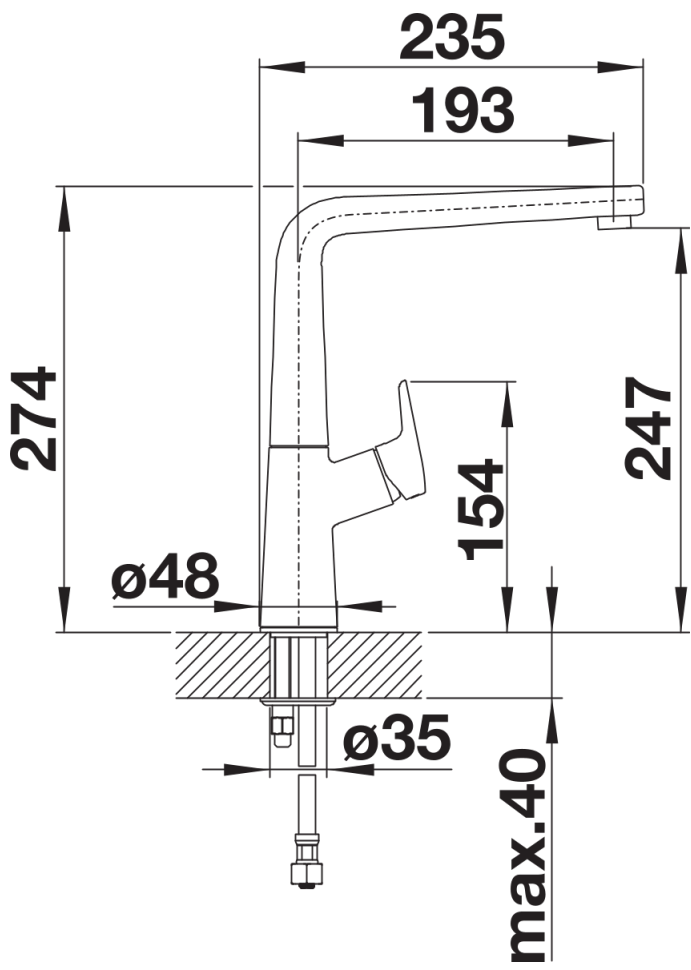

## Scheda tecnica del prodotto AVONA

N. articolo 521267

Vantaggi

---

- Intrigante mix di forme rotonde e rettangolari
- Corpo rastremato, inclinazione morbida della canna

## Informazioni per la progettazione

---

- Doccetta con getto laminare

## Dotazione

---

- Girevole sino a 360°
- Diametro foro per miscelatore: Ø 35 mm
- Dotato di cartuccia in ceramica
- Rompigetto brevettato per una marcata riduzione dei depositi di calcare
- Flessibili da 500 mm con dado da  $\frac{3}{8}$ " per una facile installazione
- Contropiastra di rinforzo per una maggiore stabilità

## Dettagli

---

Intervallo di rotazione

Vista laterale