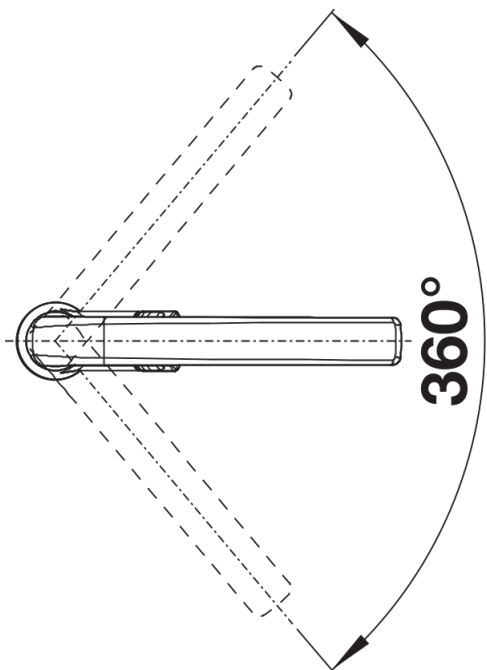

## Scheda tecnica del prodotto AVONA

N. articolo 521267

Vantaggi

---

- Intrigante mix di forme rotonde e rettangolari
- Corpo rastremato, inclinazione morbida della canna

## Informazioni per la progettazione

---

- Doccetta con getto laminare

## Dotazione

---

- Girevole sino a 360°
- Diametro foro per miscelatore: Ø 35 mm
- Dotato di cartuccia in ceramica
- Rompigetto brevettato per una marcata riduzione dei depositi di calcare
- Flessibili da 500 mm con dado da  $\frac{3}{8}$ " per una facile installazione
- Contropiastra di rinforzo per una maggiore stabilità

## Dettagli

---

Intervallo di rotazione

Vista laterale