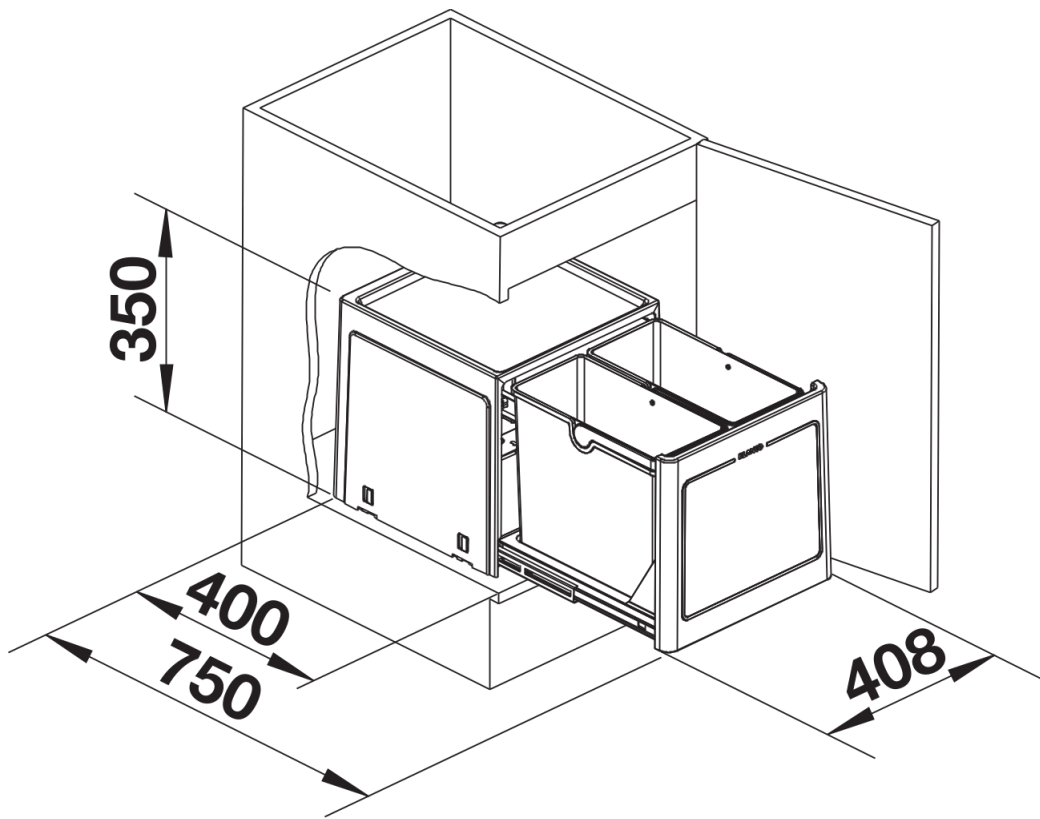

Scheda tecnica del prodotto BOTTON Pro 45/2 Automatica

N. articolo 517468

Vantaggi

- Montaggio facilitato per l'installazione a pavimento semplice e veloce
- Migliore rapporto prezzo/performance
- Perfetto connubio di design e solidità
- Guide completamente estensibili montate su cuscinetti a sfera
- Ottimizzazione dello spazio per basi sottolavello da 45 e 60 cm
- Facile da pulire, i secchi sono dotati di maniglia ergonomica
- Grande capacità (26 l)

Informazioni per la progettazione

- Utilizzare antine con apertura min. di 100°. Considerare la larghezza
- della cerniera delle antine. Profondità minima per installazione 400 mm.

Dettagli

Vista superiore