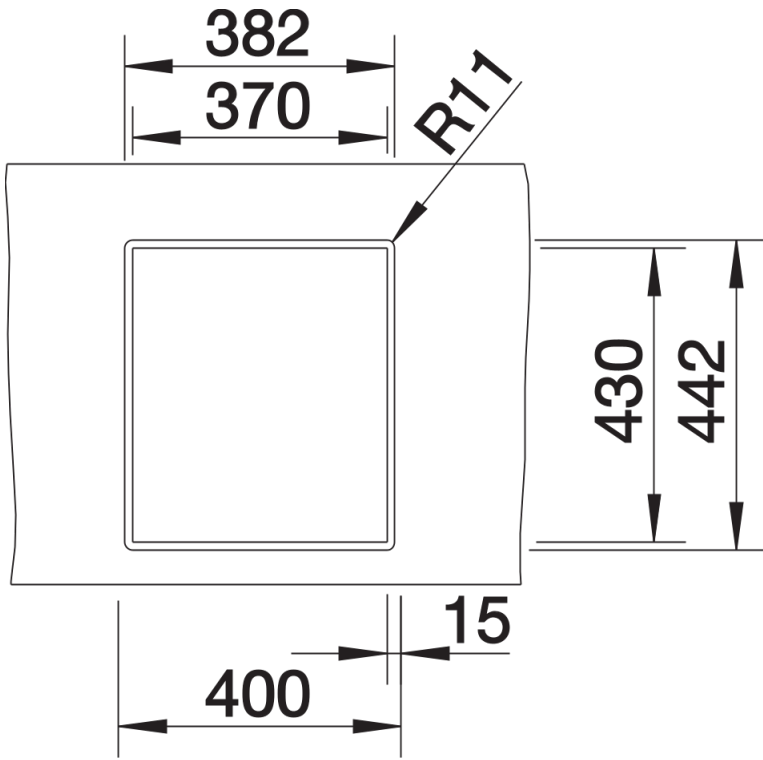

Scheda tecnica del prodotto CLARON 340-IF

N. articolo 521570

Vantaggi

- BLANCO CLARON è la serie di vasche che si caratterizzano per il raggio esterno e interno da 10 mm e per il fondo vasca liscio.
- Incassabile sia sopra top, sia filotop

Informazioni per la progettazione

- Raggio interno/esterno 10 mm
- Dimensioni intaglio: 370x430 mm - R 15 mm

Dotazione

- vasca con piletta da 3 ½"
- sifone e tappo a cestello

Dettagli

Vista superiore

Foratur