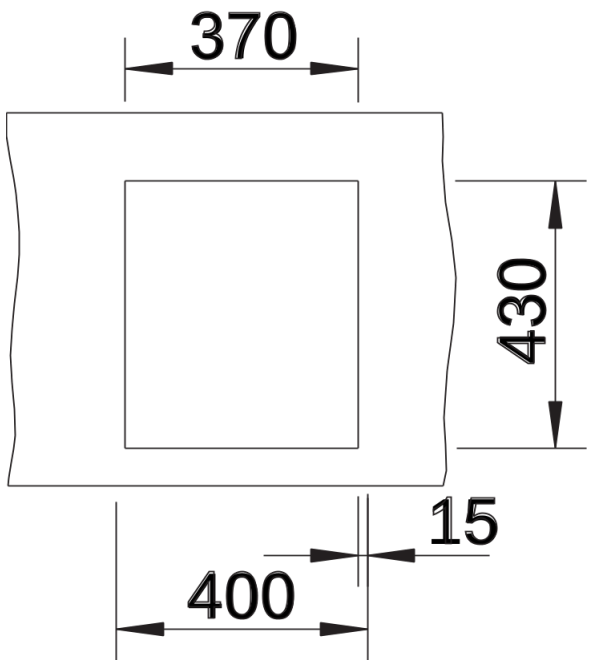

Scheda tecnica del prodotto CLARON 340-IF

N. articolo 521570

Vantaggi

- Design della vasca elegante e puro, senza motivo visibile sul fondo
- Raggio preciso da 10 mm per un'estetica più raffinata, senza rinunciare alla praticità
- Ottimizzazione del volume della vasca grazie a una profondità maggiorata e raggi interni ridotti
- Bordo piatto IF per installazione a filo
- Sistema di scarico InFino, elegantemente integrato e facile da pulire

Informazioni per la progettazione

- l'installazione di miscelatori da cucina, comandi saltarello o dispenser di sapone su piani di lavoro in laminato richiede l'uso di un nastro sigillante flessibile

Per combinazioni con due vasche singole, ordinare separatamente i sifoni.

Dotazione

- kit di scarico con sifone
- tappo a cestello InFino da 3 ½"
- kit di montaggio

Dettagli

Vista superiore

Foratur