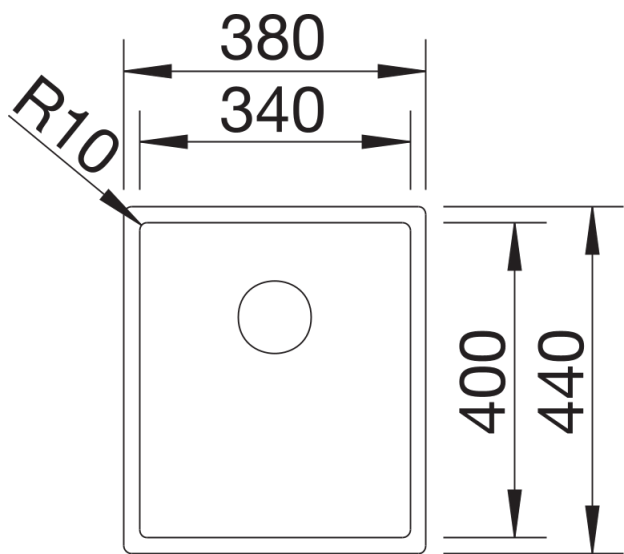

Scheda tecnica del prodotto CLARON 340-IF

N. articolo 521570

Vantaggi

- BLANCO CLARON è la serie di vasche che si caratterizzano per il raggio esterno e interno da 10 mm e per il fondo vasca liscio.
- Incassabile sia sopra top, sia filotop

Informazioni per la progettazione

- Raggio interno/esterno 10 mm
- Dimensioni intaglio: 370x430 mm - R 15 mm

Dotazione

- vasca con piletta da 3 ½"
- sifone e tappo a cestello

Dettagli

Vista superiore

Foratur