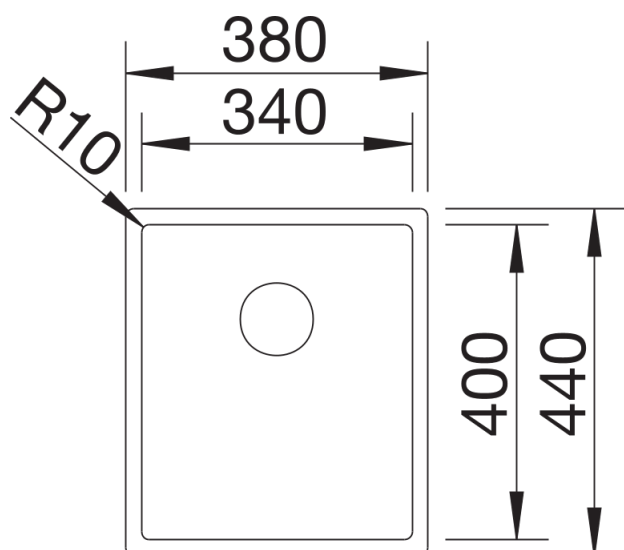

Scheda tecnica del prodotto CLARON 340-IF

N. articolo 521570

Vantaggi

- Design della vasca elegante e puro, senza motivo visibile sul fondo
- Raggio preciso da 10 mm per un'estetica più raffinata, senza rinunciare alla praticità
- Ottimizzazione del volume della vasca grazie a una profondità maggiorata e raggi interni ridotti
- Bordo piatto IF per installazione a filo
- Sistema di scarico InFino, elegantemente integrato e facile da pulire

Informazioni per la progettazione

- l'installazione di miscelatori da cucina, comandi saltarello o dispenser di sapone su piani di lavoro in laminato richiede l'uso di un nastro sigillante flessibile

Per combinazioni con due vasche singole, ordinare separatamente i sifoni.

Dotazione

- kit di scarico con sifone
- tappo a cestello InFino da 3 ½"
- kit di montaggio

Dettagli

Vista superiore

Foratur